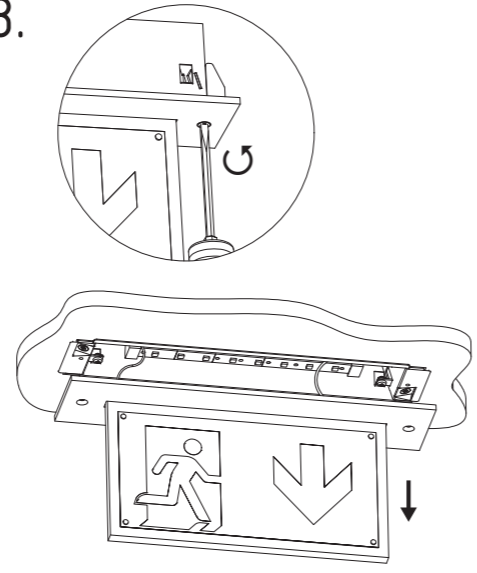

Art.-Nr./Item no./N° d'Art. 670101-V10

1.

2.

3.

4.

5.

Leuchtmittelwechsel
 Illuminant change
 Agent lumineux variation

8.

6.

3. → 2.

7.

9.

→ 8.

Gehäuseausführung / Casing design / Configuration logement
325 x 201 x 74 mm

Gehäuseausführung / Casing design / Configuration logement
401 x 202 x 74 mm

Gehäuseausführung / Casing design / Configuration logement
401 x 241 x 74 mm