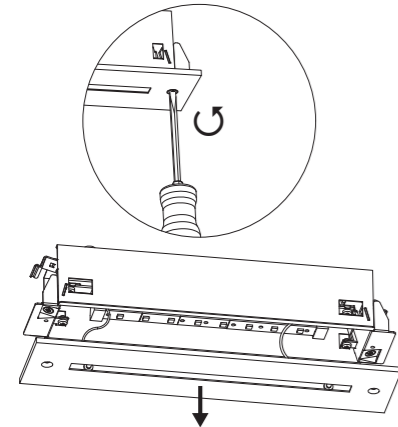

Art.-Nr./Item no./N° d'Art. 670101-V10

1.

2.

3.

4.

5.

Leuchtmittelwechsel
 Illuminant change
 Agent lumineux variation

8.

6.

3. → 2.

7.

9.

→ 8.

Gehäuseausführung / Casing design / Configuration logement
325 x 201 x 74 mm

Gehäuseausführung / Casing design / Configuration logement
401 x 202 x 74 mm

Gehäuseausführung / Casing design / Configuration logement
401 x 241 x 74 mm