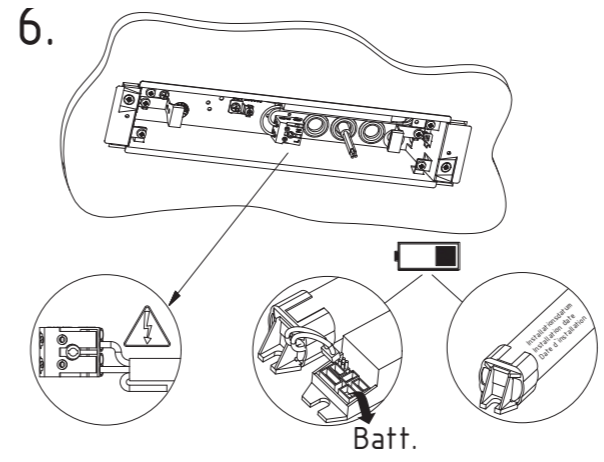

Art.-Nr./Item no./N° d'Art. 670101-V10

1.

2.

3.

4.

5.

Leuchtmittelwechsel
 Illuminant change
 Agent lumineux variation

8.

6.

3. → 2.

7.

9.

→ 8.

Gehäuseausführung / Casing design / Configuration logement
325 x 201 x 74 mm

Gehäuseausführung / Casing design / Configuration logement
401 x 202 x 74 mm

Gehäuseausführung / Casing design / Configuration logement
401 x 241 x 74 mm