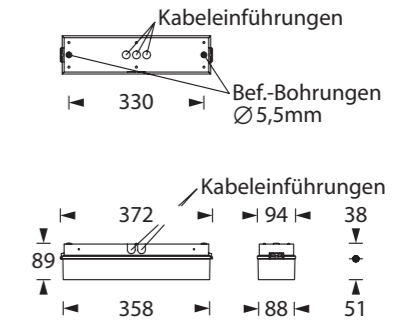

- Montageanleitung
- Mounting Instructions
- Notice de montage et d'installation

Art.-Nr./Item no./N° d'Art. 670247-V08

- Leuchtmittelwechsel
- Illuminant change
- Agent lumineux variation

- Leuchtmittelwechsel
- Illuminant change
- Agent lumineux variation

1. → 2.

2. → 1.

- Maßzeichnungen
- Dimensional drawings
- Dessin à l'échelle

Gehäuseausführung / Casing design / Configuration logement
372 x 89 x 94 mm

Gehäuseausführung / Casing design / Configuration logement
372 x 129 x 94 mm

Gehäuseausführung / Casing design / Configuration logement
372 x 203 x 94 mm

- Kabeleinführung
- Bef. Bohrungen
- Cable entry guide
- existing boreholes
- Introduction de câble
- Pièces existants