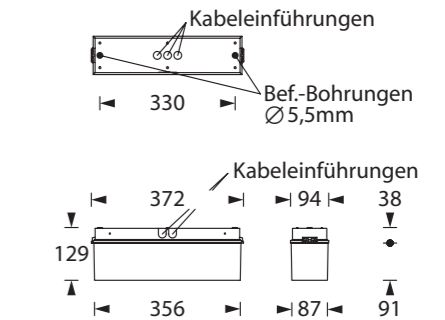

1. → 2.

2. → 1.

- Maßzeichnungen
- Dimensional drawings
- Dessin à l'échelle

Gehäuseausführung / Casing design / Configuration logement
372 x 89 x 94 mm

Gehäuseausführung / Casing design / Configuration logement
372 x 129 x 94 mm

Gehäuseausführung / Casing design / Configuration logement
372 x 203 x 94 mm

- Kabeleinführung
- Bef. Bohrungen
- Cable entry guide
- existing boreholes
- Introduction de câble
- Pièces existants