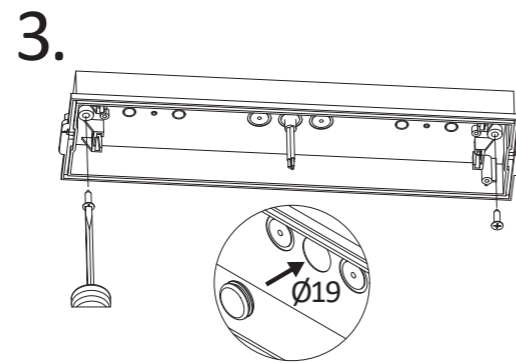

- Montageanleitung
- Mounting Instructions
- Notice de montage et d'installation

Art.-Nr./Item no./N° d'Art. 670247-V08

- Leuchtmittelwechsel
- Illuminant change
- Agent lumineux variation

- Leuchtmittelwechsel
- Illuminant change
- Agent lumineux variation

1. → 2.

2. → 1.

- Maßzeichnungen
- Dimensional drawings
- Dessin à l'échelle

Gehäuseausführung / Casing design / Configuration logement
372 x 89 x 94 mm

Gehäuseausführung / Casing design / Configuration logement
372 x 129 x 94 mm

Gehäuseausführung / Casing design / Configuration logement
372 x 203 x 94 mm

- Kabeleinführung
- Bef. Bohrungen
- Cable entry guide
- existing boreholes
- Introduction de câble
- Pièces existants