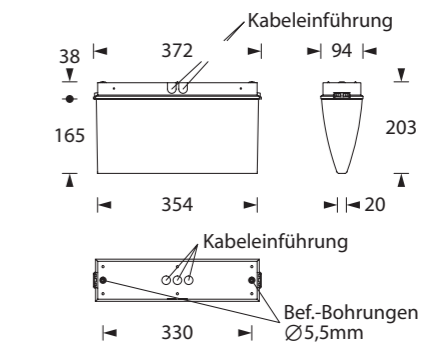

1. → 2.

2. → 1.

- Maßzeichnungen
- Dimensional drawings
- Dessin à l'échelle

Gehäuseausführung / Casing design / Configuration logement
372 x 89 x 94 mm

Gehäuseausführung / Casing design / Configuration logement
372 x 129 x 94 mm

Gehäuseausführung / Casing design / Configuration logement
372 x 203 x 94 mm

- Kabeleinführung
- Bef. Bohrungen
- Cable entry guide
- existing boreholes
- Introduction de câble
- Pièces existants