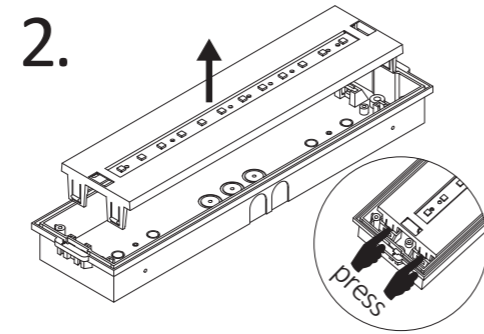

- Montageanleitung
- Mounting Instructions
- Notice de montage et d'installation

Art.-Nr./Item no./N° d'Art. 670247-V08

- Leuchtmittelwechsel
- Illuminant change
- Agent lumineux variation

- Leuchtmittelwechsel
- Illuminant change
- Agent lumineux variation

1. → 2.

2. → 1.

- Maßzeichnungen
- Dimensional drawings
- Dessin à l'échelle

Gehäuseausführung / Casing design / Configuration logement
372 x 89 x 94 mm

Gehäuseausführung / Casing design / Configuration logement
372 x 129 x 94 mm

Gehäuseausführung / Casing design / Configuration logement
372 x 203 x 94 mm

- Kabeleinführung
- Bef. Bohrungen
- Cable entry guide
- existing boreholes
- Introduction de câble
- Pièces existants