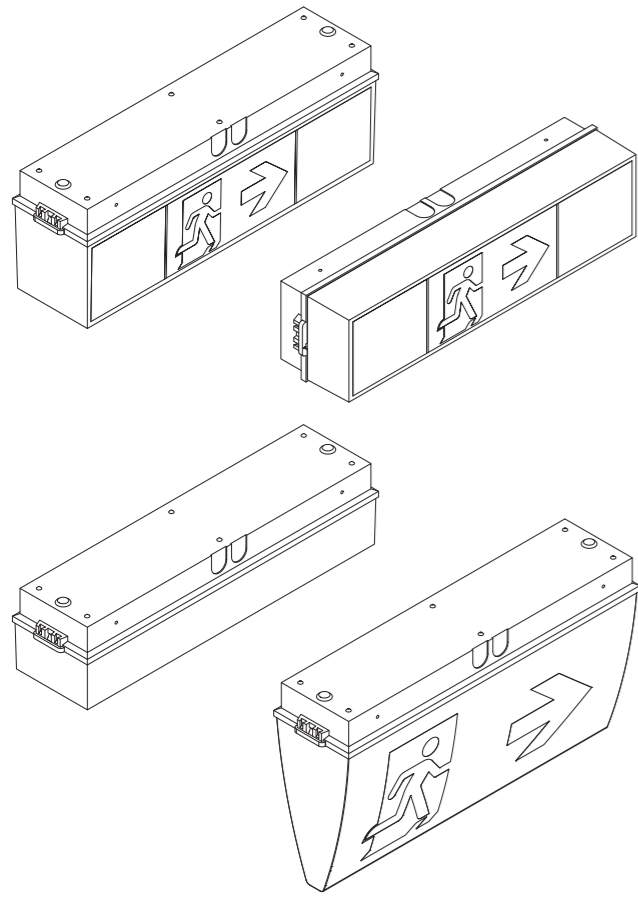

- Montageanleitung
- Mounting Instructions
- Notice de montage et d'installation

Art.-Nr./Item no./N° d'Art. 670247-V08

- Leuchtmittelwechsel
- Illuminant change
- Agent lumineux variation

- Leuchtmittelwechsel
- Illuminant change
- Agent lumineux variation

1. → 2.

2. → 1.

- Maßzeichnungen
- Dimensional drawings
- Dessin à l'échelle

Gehäuseausführung / Casing design / Configuration logement
372 x 89 x 94 mm

Gehäuseausführung / Casing design / Configuration logement
372 x 129 x 94 mm

Gehäuseausführung / Casing design / Configuration logement
372 x 203 x 94 mm

- Kabeleinführung
- Bef. Bohrungen
- Cable entry guide
- existing boreholes
- Introduction de câble
- Pièces existants