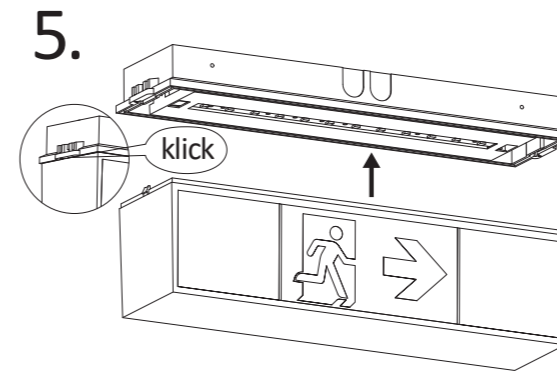

- Leuchtmittelwechsel
- Illuminant change
- Agent lumineux variation

- Leuchtmittelwechsel
- Illuminant change
- Agent lumineux variation

1. → 2.