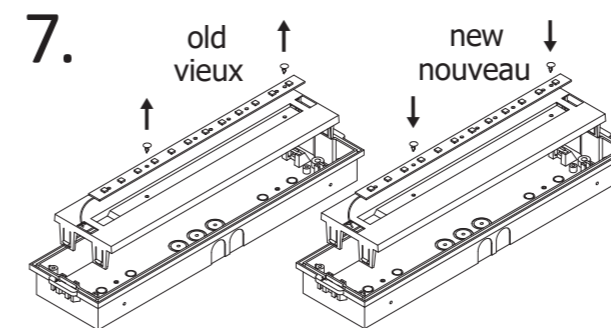

- Montageanleitung
- Mounting Instructions
- Notice de montage et d'installation

Art.-Nr./Item no./N° d'Art. 670247-V08

- Leuchtmittelwechsel
- Illuminant change
- Agent lumineux variation

- Leuchtmittelwechsel
- Illuminant change
- Agent lumineux variation

1. → 2.

2. → 1.

- Maßzeichnungen
- Dimensional drawings
- Dessin à l'échelle

Gehäuseausführung / Casing design / Configuration logement
372 x 89 x 94 mm

Gehäuseausführung / Casing design / Configuration logement
372 x 129 x 94 mm

Gehäuseausführung / Casing design / Configuration logement
372 x 203 x 94 mm

- Kabeleinführung
- Bef. Bohrungen
- Cable entry guide
- existing boreholes
- Introduction de câble
- Pièces existants