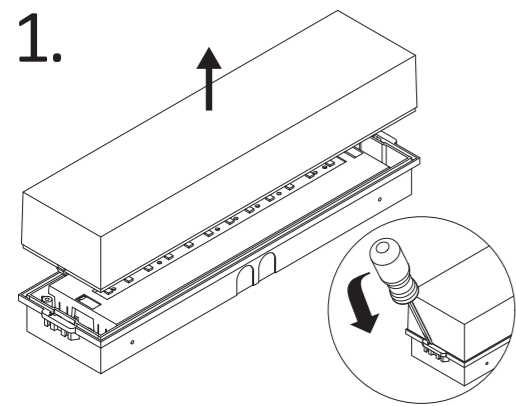

- Montageanleitung
- Mounting Instructions
- Notice de montage et d'installation

Art.-Nr./Item no./N° d'Art. 670247-V08

- Leuchtmittelwechsel
- Illuminant change
- Agent lumineux variation

- Leuchtmittelwechsel
- Illuminant change
- Agent lumineux variation

1. → 2.

2. → 1.

- Maßzeichnungen
- Dimensional drawings
- Dessin à l'échelle

Gehäuseausführung / Casing design / Configuration logement
372 x 89 x 94 mm

Gehäuseausführung / Casing design / Configuration logement
372 x 129 x 94 mm

Gehäuseausführung / Casing design / Configuration logement
372 x 203 x 94 mm

- Kabeleinführung
- Bef. Bohrungen
- Cable entry guide
- existing boreholes
- Introduction de câble
- Pièces existants