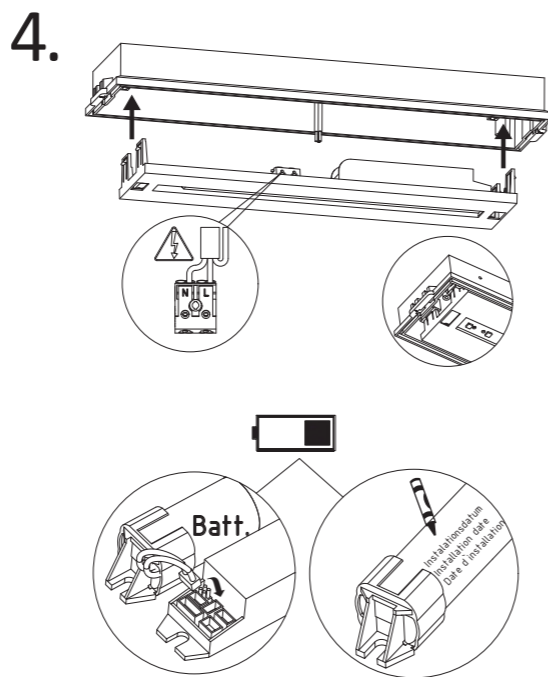

- Montageanleitung
- Mounting Instructions
- Notice de montage et d'installation

Art.-Nr./Item no./N° d'Art. 670247-V08

- Leuchtmittelwechsel
- Illuminant change
- Agent lumineux variation

- Leuchtmittelwechsel
- Illuminant change
- Agent lumineux variation

1. → 2.

2. → 1.

- Maßzeichnungen
- Dimensional drawings
- Dessin à l'échelle

Gehäuseausführung / Casing design / Configuration logement
372 x 89 x 94 mm

Gehäuseausführung / Casing design / Configuration logement
372 x 129 x 94 mm

Gehäuseausführung / Casing design / Configuration logement
372 x 203 x 94 mm

- Kabeleinführung
- Bef. Bohrungen
- Cable entry guide
- existing boreholes
- Introduction de câble
- Pièces existants