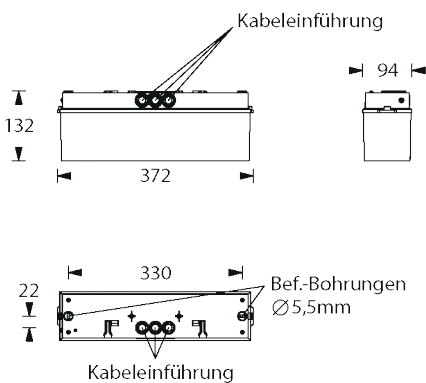

Universalmontage

Technische Daten

Gehäuse aus Polycarbonat

Farbe weiß

230V 50-60 Hz Eingangsspannung

Notbetriebszeit 1, 3 oder 8 Stunden

Temperaturbereiche:

0°C bis +35°C BS

-5°C bis +30°C DS

Schutzart IP 54

Schutzklasse II

Zubehör / Optionen

UM	Universalmontage (Wand-/Deckenmontage)
P5	Zentralpendel weiß, 500mm vorverdrahtet
K	Kettenmontageset (Ösen)
S	Seilmontageset 2 x 2,5m Stahlseil
A	Auslegerwinkel
BSK	Ballwurfschutzkorb (nur für Wandmontage)
KU-1(3/8)-...	Nennbetriebszeit 1h (3h/8h)

Überwachung optional

SC	Selbstüberwachung
BC	Selbstüberwachung mit Buskoppelbaustein
WL	Wireless Control