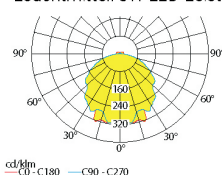

h	2.00	2.50	3.00	3.50	4.00	4.50	5.00	5.50	6.00	6.50
a	7.90	8.60	9.00	9.50	9.70	9.50	9.50	9.70	9.60	9.40
b	3.10	3.40	3.40	3.40	3.40	3.40	3.20	2.90	1.90	1.50
c	5.50	5.90	5.80	5.40	5.10	5.20	5.40	5.60	5.80	6.00
d	2.10	1.90	1.80	1.90	2.00	2.10	2.30	2.40	2.50	1.80