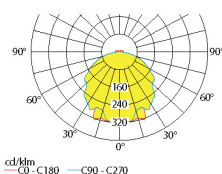

h	2.00	2.50	3.00	3.50	4.00	4.50	5.00	5.50	6.00	6.50	7.00	7.50	8.00	8.50	9.00	9.50
a	9.70	10.60	11.40	12.10	12.50	13.10	13.50	13.70	13.60	13.40	13.40	13.50	13.80	13.60	13.50	12.90
b	3.90	4.30	4.50	4.80	4.80	4.80	4.80	4.80	4.90	4.70	4.50	4.20	3.90	2.60	2.20	1.80
c	6.70	7.40	8.00	8.30	8.30	8.00	7.60	7.20	7.20	7.40	7.60	7.80	8.00	8.20	8.40	8.70
d	2.70	2.90	2.90	2.70	2.50	2.60	2.70	2.80	2.90	3.00	3.20	3.30	3.40	3.60	3.40	2.00

Einzelbatterieleuchten Flächenausleuchtung

Abstandstabelle ebene Fluchtwege / Tabellenangaben in Meter

Leuchtmittel: 3W LED-Leiste

Lampenlichtstrom Not (DC) / Netz: 190lm/380lm – Nennbetriebsdauer: 8h