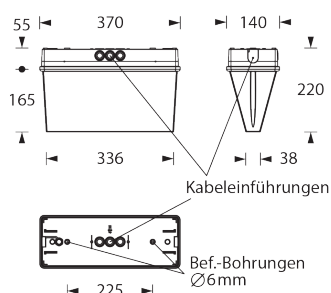

IP

LED-Einzelbatterie-Rettungszeichenleuchte

BNT
NotstromTechnik

Universalmontage

Schlagzähe LED-Einzelbatterie-Rettungszeichenleuchte im Polycarbonat-Gehäuse mit klarer Leuchtenhaube für Wandmontage und weißer Leuchtenhaube für Universalmontage (Wandparallel-/Deckenmontage), mit universellem Piktogramm-Set, IP65. Stoßfestigkeitsgrad IK10 nach IEC 62262 (Universalmontage) und IK8 (Wandmontage). IFS (International Food Standards) geprüft. Ballwurfsicher gemäß DIN 18032-3 (Wandmontage).

Das Gehäuse ist als Wand-, Decken-, Wandparallel-, Ketten-, Pendel-, Seil- und Auslegermontage mit einseitiger oder zweiseitiger Beschriftung erhältlich.

Ausführung entsprechend DIN EN 60598-1, DIN EN 60598-2-22, DIN EN 1838 und DIN EN ISO 7010.

Einzelbatterieleuchten

Typ	Maße (BxHxT)	EKW	Leistung	Spannung
IP-1(3/8)-W-LED1,5W	370 x 140 x 93 mm	23m	LED 1,5 Watt	230V AC
IP-1(3/8)-UM-LED1,5W	370 x 220 x 140 mm	32m	LED 1,5 Watt	230V AC

Wandmontage

Universalmontage (Wandparallel-und Deckenmontage)

Technische Daten

Gehäuse aus Polycarbonat
Farbe weiß
230V 50-60 Hz Eingangsspannung
Notbetriebszeit 1, 3 oder 8 Stunden
Stoßfestigkeitsgrad IK8 nach IEC 62262 (Wandmontage)
Stoßfestigkeitsgrad IK10 nach IEC 62262 (Universalmontage)
Ballwurfsicher nach DIN 18032-3 (Wandmontage)
Temperaturbereiche: 0°C bis +35°C BS -5°C bis +30°C DS
Schutzart IP 65
Schutzklasse II