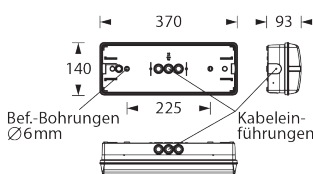

IP

LED-Einzelbatterie-Rettungszeichenleuchte

BNT
NotstromTechnik

Universalmontage

Schlagzähe LED-Einzelbatterie-Rettungszeichenleuchte im Polycarbonat-Gehäuse mit klarer Leuchtenhaube für Wandmontage und weißer Leuchtenhaube für Universalmontage (Wandparallel-/Deckenmontage), mit universellem Piktogramm-Set, IP65. Stoßfestigkeitsgrad IK10 nach IEC 62262 (Universalmontage) und IK8 (Wandmontage). IFS (International Food Standards) geprüft. Ballwurfsicher gemäß DIN 18032-3 (Wandmontage).

Das Gehäuse ist als Wand-, Decken-, Wandparallel-, Ketten-, Pendel-, Seil- und Auslegermontage mit einseitiger oder zweiseitiger Beschriftung erhältlich.

Ausführung entsprechend DIN EN 60598-1, DIN EN 60598-2-22, DIN EN 1838 und DIN EN ISO 7010.

Einzelbatterieleuchten

Typ	Maße (BxHxT)	EKW	Leistung	Spannung
IP-1(3/8)-W-LED1,5W	370 x 140 x 93 mm	23m	LED 1,5 Watt	230V AC
IP-1(3/8)-UM-LED1,5W	370 x 220 x 140 mm	32m	LED 1,5 Watt	230V AC

Wandmontage

Universalmontage (Wandparallel-und Deckenmontage)

Technische Daten

Gehäuse aus Polycarbonat
Farbe weiß
230V 50-60 Hz Eingangsspannung
Notbetriebszeit 1, 3 oder 8 Stunden
Stoßfestigkeitsgrad IK8 nach IEC 62262 (Wandmontage)
Stoßfestigkeitsgrad IK10 nach IEC 62262 (Universalmontage)
Ballwurfsicher nach DIN 18032-3 (Wandmontage)
Temperaturbereiche: 0°C bis +35°C BS -5°C bis +30°C DS
Schutzart IP 65
Schutzklasse II