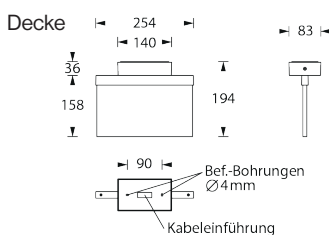

Universalmontage

Wandeinbaumontage

Leuchtenkörper konzipiert zum Einbau in Geräte-Doppeldosen. Geräte-Doppeldose nicht im Lieferumfang enthalten.

Geprüfte Gerätedosen der Firma Kaiser¹⁾

Hohlwand-Installation:
Kaiser Art.-Nr. 9062-02 oder anderes Fabrikat mit Wandausnehmung 2 x Ø 68 mm

Unterputz-Installation:
Kaiser Art.-Nr. 1656-21 oder anderes Fabrikat mit Wandausnehmung 2 x Ø 60 mm

Ortbeton / kein Sichtbeton!
Kaiser Art.-Nr. 1269-01, oder anderes Fabrikat mit Wandausnehmung 60 x 131 mm

¹⁾ nicht im Lieferumfang enthalten