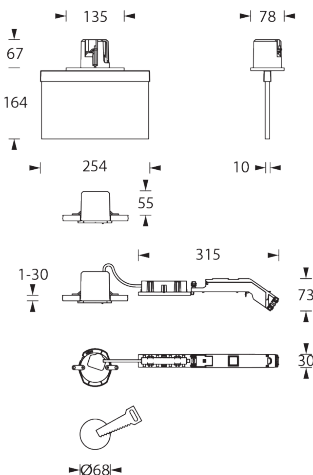

Deckeneinbaumontage

Komfortabler Einbau durch kreisrunden Ausschnitt. Einbaudose und Installations-Container sind im Lieferumfang enthalten. Die Leuchte kann zusammen mit einem HALOX Beton-Einbaugeschäule verbaut werden.¹⁾

Achtung: Mindesteinbautiefe 130mm

¹⁾ Zulässige Beton-Einbaugeschäule der Firma Kaiser (nicht im Lieferumfang enthalten): Einbaugeschäule nur für Ortbeton / kein Sichtbeton!

HALOX 100 Kaiser Art. Nr. 1281-00 mit Tunnel 190 Kaiser Art. Nr. 1281-30 mit Bsp. Abdeckung Kaiser Art. Nr. 1281-01

HALOX 180 Kaiser Art. Nr. 1282-00 mit Tunnel 190 Kaiser Art. Nr. 1282-30 mit Bsp. Abdeckung Kaiser Art. Nr. 1282-01