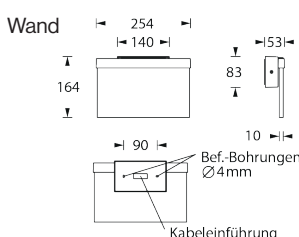

Universalmontage

Wandeinbaumontage

Leuchtenkörper konzipiert zum Einbau in Geräte-Doppeldosen. Geräte-Doppeldose nicht im Lieferumfang enthalten.

Geprüfte Gerätedosen der Firma Kaiser¹⁾

Hohlwand-Installation:
Kaiser Art.-Nr. 9062-02 oder anderes Fabrikat mit Wandausnehmung 2 x Ø 68 mm

Unterputz-Installation:
Kaiser Art.-Nr. 1656-21 oder anderes Fabrikat mit Wandausnehmung 2 x Ø 60 mm

Ortbeton / kein Sichtbeton!
Kaiser Art.-Nr. 1269-01, oder anderes Fabrikat mit Wandausnehmung 60 x 131 mm

¹⁾ nicht im Lieferumfang enthalten