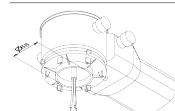

HALOX 100 Kaiser Art. Nr. 1281-00 mit Tunnel 190 Kaiser Art. Nr. 1281-30 mit Bsp. Abdeckung Kaiser Art. Nr. 1281-01