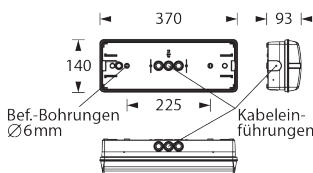

IP

LED-System-Rettungszeichenleuchte

Universalmontage

Schlagzähe LED-System-Rettungszeichenleuchte im Polycarbonat-Gehäuse mit klarer Leuchtenhaube für Wandmontage und weißer Leuchtenhaube für Universalmontage (Wandparallel-/Deckenmontage), mit universellem Piktogramm-Set, IP65. Stoßfestigkeitsgrad IK10 nach IEC 62262 (Universalmontage) und IK8 (Wandmontage). IFS (International Food Standards) geprüft. Ballwurfsicher gemäß DIN 18032-3 (Wandmontage).

Das Gehäuse ist als Wand-, Decken-, Wandparallel-, Ketten-, Pendel-, Seil- und Auslegermontage mit einseitiger oder zweiseitiger Beschriftung erhältlich.

Ausführung entsprechend DIN EN 60598-1, DIN EN 60598-2-22, DIN EN 1838 und DIN EN ISO 7010.

Leuchten für Zentralanlagen

Typ	Maße (BxHxT)	EKW	Leistung	Spannung
IP-230-W-LED1,5W	370 x 140 x 93 mm	23m	LED 1,5 Watt	230V AC/DC
IP-230-UM-LED1,5W	370 x 220 x 140 mm	32m	LED 1,5 Watt	230V AC/DC

Wandmontage

Zubehör / Optionen

W	Wandmontage
UM	Universalmontage (Wandparallel- und Deckenmontage)
P5	Zentralpendel weiß, 500mm vorverdrahtet
K	Kettenmontageset (Ösen)
S	Seilmontageset 2 x 2,5m Stahlseil
A	Auslegerwinkel
IP65A	Schutzart IP65 für ungeschützte Außenbereiche
cool	Ausführung cool Temperaturbereich -35°C bis +40°C/unüberw.