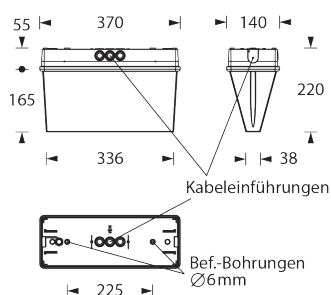

Universalmontage (Wandparallel- und Deckenmontage)

⚡

IP65

IP65A

□

23m

32m

IK8
IK10

IFS
FOOD

Farben

Technische Daten

Gehäuse aus Polycarbonat
Farbe weiß
230V 50-60 Hz Eingangsspannung, 110V, 60V/48V, 24V optionale Spannung
Batteriestromaufnahme: 12mA
Notbetriebszeit anlagenspezifisch
Stoßfestigkeitsgrad IK8 nach IEC 62262 (Wandmontage)
Stoßfestigkeitsgrad IK10 nach IEC 62262 (Universalmontage)
Ballwurfsicher nach DIN 18032-3 (Wandmontage)
Temperaturbereich -10°C bis +40°C
Schutzart IP 65
Schutzklasse II

Zubehör / Optionen

W	Wandmontage
UM	Universalmontage (Wandparallel- und Deckenmontage)
P5	Zentralpendel weiß, 500mm vorverdrahtet
K	Kettenmontageset (Ösen)
S	Seilmontageset 2 x 2,5m Stahlseil
A	Auslegerwinkel
IP65A	Schutzart IP65 für ungeschützte Außenbereiche
cool	Ausführung cool Temperaturbereich -35°C bis +40°C/unüberw.

Überwachung optional

LC	Überwachungsbaustein