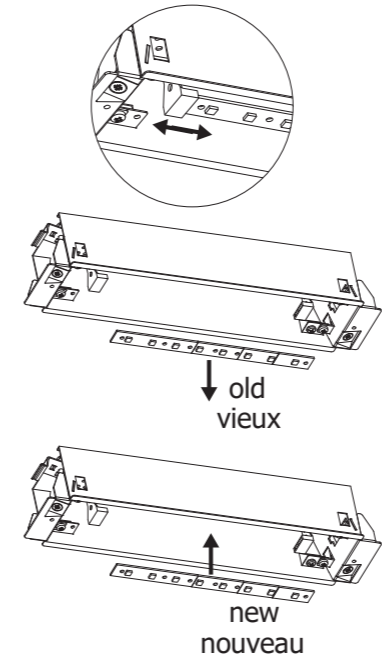

6.

3. → 2.

7.

9.

→ 8.

**Gehäuseausführung / Casing design / Configuration logement**  
325 x 201 x 74 mm

**Gehäuseausführung / Casing design / Configuration logement**  
401 x 202 x 74 mm

**Gehäuseausführung / Casing design / Configuration logement**  
401 x 241 x 74 mm

- Kabeleinführung
- Bef. Bohrungen
- Cable entry guide
- existing boreholes
- Introduction de câble
- Perçages existants