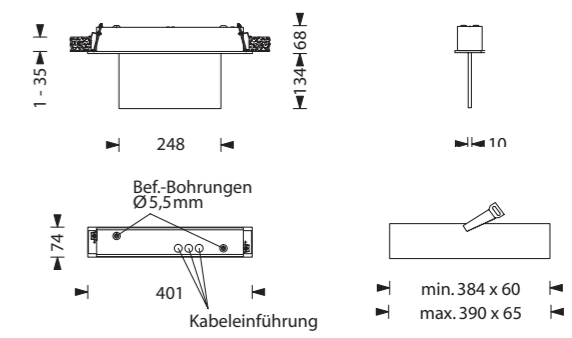

6.

3. → 2.

7.

9.

→ 8.

**Gehäuseausführung / Casing design / Configuration logement**  
325 x 201 x 74 mm

**Gehäuseausführung / Casing design / Configuration logement**  
401 x 202 x 74 mm

**Gehäuseausführung / Casing design / Configuration logement**  
401 x 241 x 74 mm

- Kabeleinführung
- Bef. Bohrungen
- Cable entry guide
- existing boreholes
- Introduction de câble
- Perçages existants