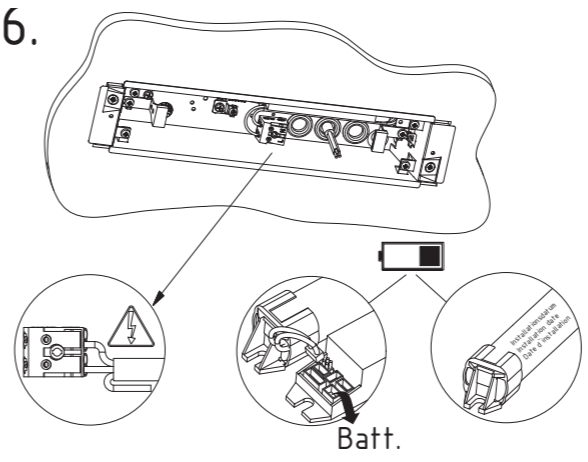

Art.-Nr./Item no./N° d'Art. 670101-V10

1.

2.

3.

4.

5.

Leuchtmittelwechsel  
 Illuminant change  
 Agent lumineux variation

8.

6.

3. → 2.

7.

9.

→ 8.

**Gehäuseausführung / Casing design / Configuration logement**  
325 x 201 x 74 mm

**Gehäuseausführung / Casing design / Configuration logement**  
401 x 202 x 74 mm

**Gehäuseausführung / Casing design / Configuration logement**  
401 x 241 x 74 mm