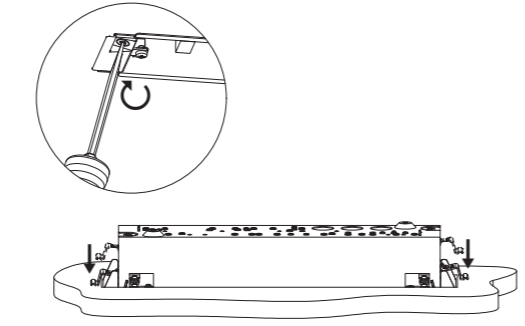

Art.-Nr./Item no./N° d'Art. 670101-V10

1.

2.

3.

4.

5.

Leuchtmittelwechsel
Illuminant change
Agent lumineux variation

8.

6.

3. → 2.

7.

9.

→ 8.

Gehäuseausführung / Casing design / Configuration logement
325 x 201 x 74 mm

Gehäuseausführung / Casing design / Configuration logement
401 x 202 x 74 mm

Gehäuseausführung / Casing design / Configuration logement
401 x 241 x 74 mm

- Kabeleinführung
- Bef. Bohrungen
- Cable entry guide
- existing boreholes
- Introduction de câble
- Perçages existants