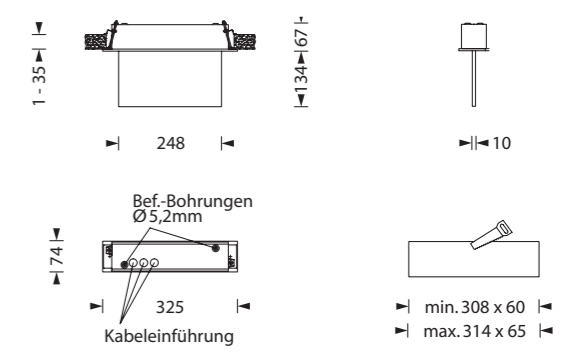

6.

3. → 2.

7.

9.

→ 8.

**Gehäuseausführung / Casing design / Configuration logement**  
325 x 201 x 74 mm

**Gehäuseausführung / Casing design / Configuration logement**  
401 x 202 x 74 mm

**Gehäuseausführung / Casing design / Configuration logement**  
401 x 241 x 74 mm