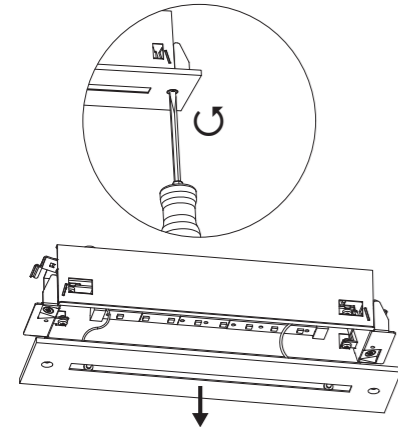

Art.-Nr./Item no./N° d'Art. 670101-V10

1.

2.

3.

4.

5.

Leuchtmittelwechsel  
 Illuminant change  
 Agent lumineux variation

8.

6.

3. → 2.

7.

9.

→ 8.

**Gehäuseausführung / Casing design / Configuration logement**  
325 x 201 x 74 mm

**Gehäuseausführung / Casing design / Configuration logement**  
401 x 202 x 74 mm

**Gehäuseausführung / Casing design / Configuration logement**  
401 x 241 x 74 mm