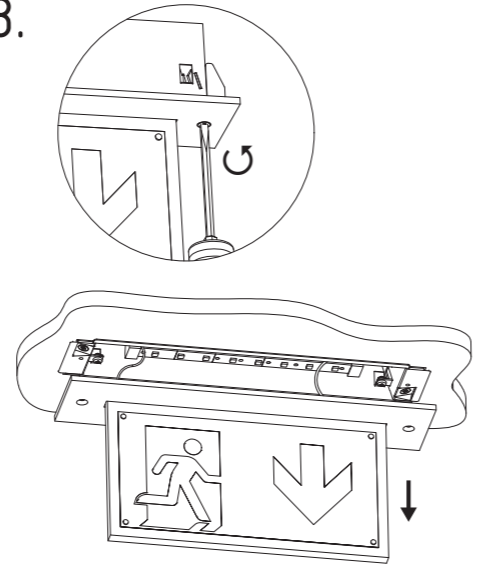

Art.-Nr./Item no./N° d'Art. 670101-V10

1.

2.

3.

4.

5.

Leuchtmittelwechsel  
 Illuminant change  
 Agent lumineux variation

8.

6.

3. → 2.

7.

9.

→ 8.

**Gehäuseausführung / Casing design / Configuration logement**  
325 x 201 x 74 mm

**Gehäuseausführung / Casing design / Configuration logement**  
401 x 202 x 74 mm

**Gehäuseausführung / Casing design / Configuration logement**  
401 x 241 x 74 mm