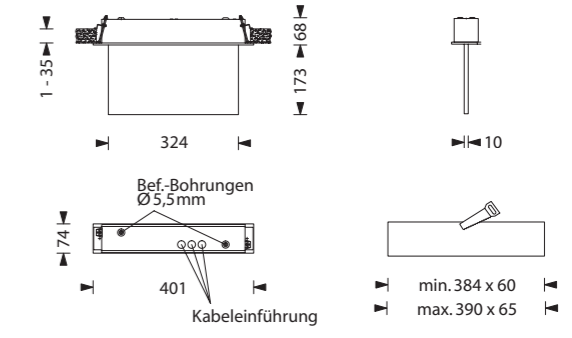

6.

3. → 2.

7.

9.

→ 8.

**Gehäuseausführung / Casing design / Configuration logement**  
325 x 201 x 74 mm

**Gehäuseausführung / Casing design / Configuration logement**  
401 x 202 x 74 mm

**Gehäuseausführung / Casing design / Configuration logement**  
401 x 241 x 74 mm

- Kabeleinführung
- Bef. Bohrungen
- Cable entry guide
- existing boreholes
- Introduction de câble
- Perçages existants