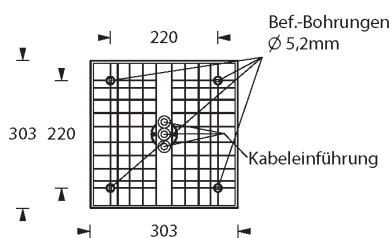

IWL3

LED-System-Rettungszeichenleuchte

Moderne LED-System-Rettungszeichenleuchte im kubischen Gehäuse aus Kunststoff mit dreiseitig bedruckten Piktogrammscheiben sowie einer grünen Scheibe.

Das Gehäuse ist als Decken-, Ketten-, Pendel-, Seil- und Auslegermontage erhältlich.

Ausführung entsprechend DIN EN 60598-1, DIN EN 60598-2-22, DIN EN 1838 und DIN EN ISO 7010.

Leuchten für Zentralanlagen

Typ	Maße (BxHxT)	EKW	Leistung	Spannung
IWL3-230-D-4LED3,5W	303 x 159 x 303 mm	30m	4x LED 3,5 Watt	230V AC/DC

Deckenmontage

Auslegerwinkel

⚡

IP54

□

30m

Farben

Technische Daten