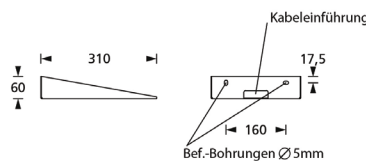

Ausführung entsprechend DIN EN 60598-1, DIN EN 60598-2-22, DIN EN 1838 und DIN EN ISO 7010.

Leuchten für Zentralanlagen

Typ	Maße (BxHxT)	EKW	Leistung	Spannung
IWL3-230-D-4LED3,5W	303 x 159 x 303 mm	30m	4x LED 3,5 Watt	230V AC/DC

Deckenmontage

Auslegerwinkel

⚡

IP54

□

30m

Farben

Technische Daten