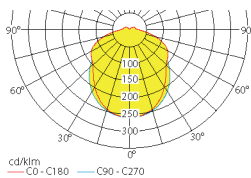

Leuchtmittel: 30W LED-Leiste **Wandmontage**

Abstandstabelle ebene Fluchtwege / Tabellenangaben in Meter

Leuchtmittel: 30W LED-Leiste **Deckenmontage**

Lampenlichtstrom Not (DC) / Netz: 4600lm **Flächenausleuchtung**