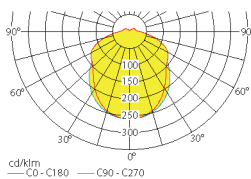

h	2,50	4,00	5,50	7,00	8,50	10,00	11,50	13,00	14,50	16,00	17,50	19,00	20,50	22,00	23,50	25,00	26,50	28,00	30,50
a	13,20	20,90	26,70	29,70	32,20	34,30	36,10	37,50	38,80	39,70	40,50	41,10	41,40	41,50	41,50	41,20	40,70	40,00	38,30
b	5,50	8,60	11,00	12,10	12,90	13,60	14,10	14,40	14,60	14,70	14,60	14,30	13,90	13,40	12,60	11,60	10,20	8,40	2,30
c	14,80	23,60	30,00	33,00	35,30	37,00	38,20	39,00	39,50	39,70	39,70	39,70	39,60	39,40	39,10	38,70	38,20	37,50	35,90
d	6,00	9,60	12,10	13,00	13,60	13,90	14,00	14,00	14,00	13,90	13,70	13,50	13,10	12,50	11,80	10,90	9,70	8,00	1,90

Leuchtmittel: 30W LED-Leiste **Wandmontage**

Lampenlichtstrom Not (DC) / Netz: 4600lm **Flächenausleuchtung**