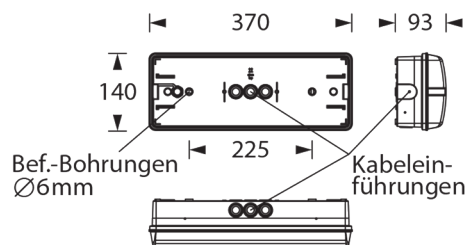

Kombinierte Allgemein- und Sicherheitsleuchte  
Robuste und feuchtraumgeeignete LED-System-Allgemein- und Sicherheitsleuchte zur Wand- und Deckenanbaumontage. Das ansprechende und funktionale Gehäuse aus glasfaserverstärktem Kunststoff ist mit einer opalen Haube aus Polycarbonat und der Möglichkeit zur Durchverdrahtung ausgestattet. Adapter zur Seil- oder Kettenabhängung sind im Lieferumfang enthalten. Die Einzelbatterieleuchte kann auch mit einer Akkuheizung zur Erweiterung des Temperaturbereiches bis  $-20^{\circ}\text{C}$  ausgestattet werden. Die Leuchte ist mit einer 30W-LED-Leiste ausgestattet und leistet 4.600lm bei einer Lichtfarbe von 4.000K. Ausführung entsprechend DIN EN 60598-1, DIN EN 60598-2-22 und DIN EN 1838.

### Leuchten für Zentralanlagen

Typ	Maße (BxHxT)	Leistung	Spannung
IPL-230-WD-LED30W	1174 x 90 x 102 mm	LED 30 Watt	230V AC/DC

### Technische Daten

Gehäuse aus glasfaserverstärktem Kunststoff (GFK) / Farbe lichtgrau  
Leuchtenhaube aus Polycarbonat  
230V 50-60 Hz Eingangsspannung

Batteriestromaufnahme: 114mA

geeignet für Dauerbetrieb

### Abstandstabelle ebene Fluchtwege / Tabellenangaben in Meter

Leuchtmittel: 30W LED-Leiste **Deckenmontage**

Lampenlichtstrom Not (DC) / Netz: 4600lm **Flächenausleuchtung**

h	2,50	4,00	5,50	7,00	8,50	10,00	11,50	13,00	14,50	16,00	17,50	19,00	20,50	22,00	23,50	25,00	26,50	28,00	30,50
a	13,20	20,90	26,70	29,70	32,20	34,30	36,10	37,50	38,80	39,70	40,50	41,10	41,40	41,50	41,50	41,20	40,70	40,00	38,30
b	5,50	8,60	11,00	12,10	12,90	13,60	14,10	14,40	14,60	14,70	14,60	14,30	13,90	13,40	12,60	11,60	10,20	8,40	2,30
c	14,80	23,60	30,00	33,00	35,30	37,00	38,20	39,00	39,50	39,70	39,70	39,70	39,60	39,40	39,10	38,70	38,20	37,50	35,90
d	6,00	9,60	12,10	13,00	13,60	13,90	14,00	14,00	14,00	13,90	13,70	13,50	13,10	12,50	11,80	10,90	9,70	8,00	1,90