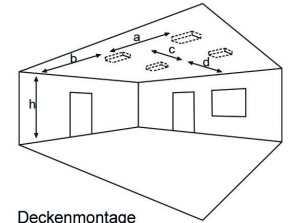

### Systemleuchten für Zentralversorgung

<b>Leuchtmittel</b>	30 W LED-Leiste
<b>Lichtstrom</b>	4600lm

Lichtverteilungskurven und Leuchtenabstandstabellen (E = 1,25 lx)

Wandmontage

Lichtverteilungskurven und Leuchtenabstandstabellen (E = 1,25 lx)

Deckenmontage