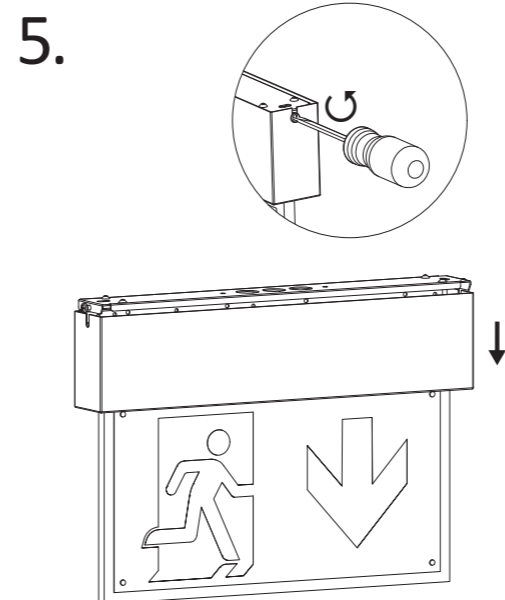

Art.-Nr./Item no./N° d'Art. 670052-V12

Deckenmontage
Ceiling installation / montage au plafond

Wandmontage
Wall installation / montage mural

7. → 6. → 5.

Gehäuseausführung / Casing design / Configuration logement
274 x 213 x 46 mm

Gehäuseausführung / Casing design / Configuration logement
350 x 253 x 46 mm

Kabeleinführung
 Cable entry guide
 Introduction de câble
 Bef. Bohrungen
 existing boreholes
 Perçages existants