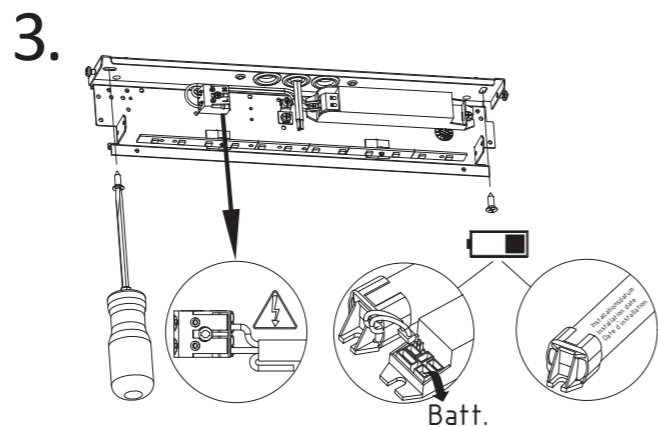

Art.-Nr./Item no./N° d'Art. 670052-V12

Deckenmontage
Ceiling installation / montage au plafond

Wandmontage
Wall installation / montage mural

7. → 6. → 5.

Gehäuseausführung / Casing design / Configuration logement
274 x 213 x 46 mm

Gehäuseausführung / Casing design / Configuration logement
350 x 253 x 46 mm

Kabeleinführung
 Cable entry guide
 Introduction de câble
 Bef. Bohrungen
 existing boreholes
 Perçages existants