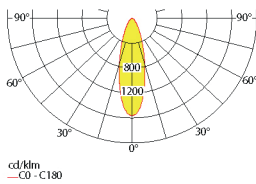

Lampenlichtstrom Not (DC) / Netz: 320lm/350lm – Nennbetriebsdauer: 8h

h	7,00	8,00	9,00	10,00	11,00	12,00	13,00	14,00	15,00	16,00	17,00	18,00	19,00
a	9,40	9,80	10,10	10,40	10,60	10,80	10,90	10,90	10,90	10,90	10,70	10,60	10,30
b	3,70	3,80	3,80	3,90	3,80	3,80	3,70	3,60	3,40	3,10	2,80	2,40	1,80
c	9,40	9,80	10,10	10,40	10,60	10,80	10,90	10,90	10,90	10,90	10,70	10,60	10,30
d	3,70	3,80	3,80	3,90	3,80	3,80	3,70	3,60	3,40	3,10	2,80	2,40	1,80

Leuchtmittel: 6W LED-Leiste