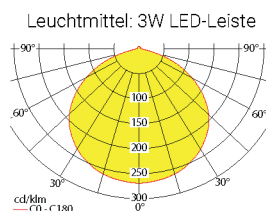

Lichtverteilungskurven und Leuchtenabstandstabellen (E = 1,25 lx)

Abstandstabelle ebene Fluchtwege / Tabellenangaben in Meter

Lampenlichtstrom Not (DC) / Netz: 350lm/350lm – Nennbetriebsdauer: 1h

h	2,50	3,00	3,50	4,00	4,50	5,00	5,50	6,00	6,50	7,00	7,50	8,00	8,50
a	9,60	10,30	11,00	11,50	11,90	12,20	12,40	12,50	12,50	12,40	12,20	12,00	11,60
b	3,90	4,10	4,30	4,40	4,40	4,40	4,30	4,10	3,90	3,50	3,10	2,40	1,20
c	9,60	10,30	11,00	11,50	11,90	12,20	12,40	12,50	12,50	12,40	12,20	12,00	11,60
d	3,90	4,10	4,30	4,40	4,40	4,40	4,30	4,10	3,90	3,50	3,10	2,40	1,20

Lampenlichtstrom Not (DC) / Netz: 580lm/580lm – Nennbetriebsdauer: 1h

h	2,50	3,00	3,50	4,00	4,50	5,00	5,50	6,00	6,50	7,00	7,50	8,00	8,50	9,00	9,50	10,00	10,50	11,00
a	11,00	12,00	12,80	13,50	14,10	14,60	15,10	15,40	15,70	15,90	16,00	16,10	16,10	16,00	15,80	15,60	15,30	14,90
b	4,50	4,90	5,20	5,40	5,50	5,60	5,70	5,70	5,60	5,50	5,40	5,20	4,90	4,50	4,10	3,50	2,70	1,40
c	11,00	12,00	12,80	13,50	14,10	14,60	15,10	15,40	15,70	15,90	16,00	16,10	16,10	16,00	15,80	15,60	15,30	14,90
d	4,50	4,90	5,20	5,40	5,50	5,60	5,70	5,70	5,60	5,50	5,40	5,20	4,90	4,50	4,10	3,50	2,70	1,40