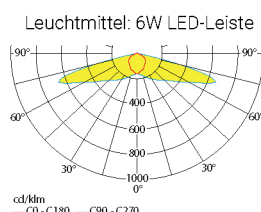

Lampenlichtstrom Not (DC) / Netz: 580lm/580lm – Nennbetriebsdauer: 3h

h	2,50	3,00	3,50	4,00	4,50	5,00	5,50	6,00	6,50	7,00	7,50	8,00	8,50
a	18,70	21,00	23,20	25,10	26,30	27,20	27,40	27,10	26,30	25,50	24,90	24,10	23,10
b	8,30	9,10	9,60	9,70	9,40	9,00	8,70	8,20	7,60	7,10	6,50	5,80	4,70
c	-	-	-	-	-	-	-	-	-	-	-	-	-
d	-	-	-	-	-	-	-	-	-	-	-	-	-