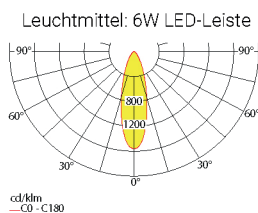

Lampenlichtstrom Not (DC) / Netz: 580lm/580lm – Nennbetriebsdauer: 3h

	7,00	8,00	9,00	10,00	11,00	12,00	13,00	14,00	15,00	16,00	17,00	18,00	19,00	20,00	21,00	22,00	24,00	26,00
h	7,00	8,00	9,00	10,00	11,00	12,00	13,00	14,00	15,00	16,00	17,00	18,00	19,00	20,00	21,00	22,00	24,00	26,00
a	11,40	12,00	12,50	12,90	13,30	13,60	13,90	14,10	14,30	14,50	14,60	14,70	14,70	14,70	14,70	14,60	14,30	13,70
b	4,50	4,70	4,90	5,00	5,10	5,20	5,20	5,20	5,20	5,10	5,00	4,90	4,80	4,60	4,40	4,10	3,30	2,00
c	11,40	12,00	12,50	12,90	13,30	13,60	13,90	14,10	14,30	14,50	14,60	14,70	14,70	14,70	14,70	14,60	14,30	13,70
d	4,50	4,70	4,90	5,00	5,10	5,20	5,20	5,20	5,20	5,10	5,00	4,90	4,80	4,60	4,40	4,10	3,30	2,00