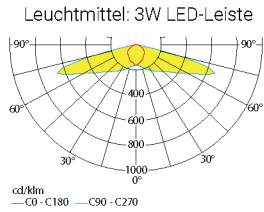

Abstandstabelle ebene Fluchtwege / Tabellenangaben in Meter

Lampenlichtstrom Not (DC) / Netz: 320lm/350lm – **Nennbetriebsdauer: 8h**

h	2,50	3,00	3,50	4,00	4,50	5,00	5,50	6,00
a	16,80	18,70	19,90	20,40	20,10	19,20	18,50	17,80
b	7,00	7,20	6,80	6,50	6,00	5,50	4,90	4,20
c	-	-	-	-	-	-	-	-
d	-	-	-	-	-	-	-	-