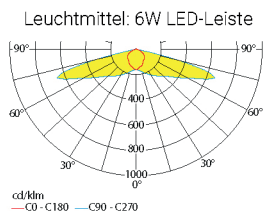

ISB3

LED-Einzelbatterie-Sicherheitsleuchte

Abstandstabelle ebene Fluchtwege / Tabellenangaben in Meter

Lampenlichtstrom Not (DC) / Netz: 320lm/350lm – **Nennbetriebsdauer: 8h**

h	2,50	3,00	3,50	4,00	4,50	5,00	5,50	6,00
a	16,80	18,70	19,90	20,40	20,10	19,20	18,50	17,80
b	7,00	7,20	6,80	6,50	6,00	5,50	4,90	4,20
c	-	-	-	-	-	-	-	-
d	-	-	-	-	-	-	-	-