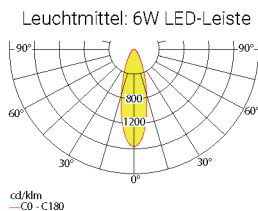

Lichtverteilungskurven und Leuchtenabstandstabellen (E = 1,25 lx)

Abstandstabelle ebene Fluchtwege / Tabellenangaben in Meter

Lampenlichtstrom Not (DC) / Netz: 350lm/350lm – Nennbetriebsdauer: 1h

	7,00	8,00	9,00	10,00	11,00	12,00	13,00	14,00	15,00	16,00	17,00	18,00	19,00	20,00
h	7,00	8,00	9,00	10,00	11,00	12,00	13,00	14,00	15,00	16,00	17,00	18,00	19,00	20,00
a	9,70	10,10	10,50	10,80	11,00	11,20	11,30	11,40	11,40	11,40	11,30	11,20	11,00	10,70
b	3,80	3,90	4,00	4,00	4,00	4,00	3,90	3,80	3,70	3,50	3,20	2,90	2,40	1,80
c	9,70	10,10	10,50	10,80	11,00	11,20	11,30	11,40	11,40	11,40	11,30	11,20	11,00	10,70
d	3,80	3,90	4,00	4,00	4,00	4,00	3,90	3,80	3,70	3,50	3,20	2,90	2,40	1,80