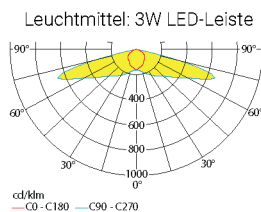

Lichtverteilungskurven und Leuchtenabstandstabellen (E = 1,25 lx)

Abstandstabelle ebene Fluchtwege / Tabellenangaben in Meter

Lampenlichtstrom Not (DC) / Netz: 350lm/350lm – Nennbetriebsdauer: 1h

h	2,50	3,00	3,50	4,00	4,50	5,00	5,50	6,00	6,50
a	17,10	19,10	20,40	21,20	21,20	20,50	19,70	19,10	18,20
b	7,20	7,50	7,30	6,90	6,50	6,00	5,40	4,80	3,90
c	-	-	-	-	-	-	-	-	-
d	-	-	-	-	-	-	-	-	-