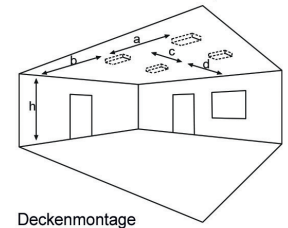

Lichtverteilungskurven und Leuchtenabstandstabellen (E = 1,25 lx)

Abstandstabelle ebene Fluchtwege / Tabellenangaben in Meter

Lampenlichtstrom Not (DC) / Netz: 350lm/350lm – Nennbetriebsdauer: 1h

h	2,50	3,00	3,50	4,00	4,50	5,00	5,50	6,00	6,50
a	17,10	19,10	20,40	21,20	21,20	20,50	19,70	19,10	18,20
b	7,20	7,50	7,30	6,90	6,50	6,00	5,40	4,80	3,90
c	-	-	-	-	-	-	-	-	-
d	-	-	-	-	-	-	-	-	-