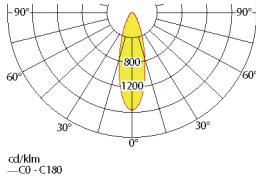

Abstandstabelle ebene Fluchtwege / Tabellenangaben in Meter

Leuchtmittel: 3W LED-Leiste