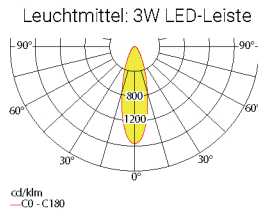

ISB3

LED-Einzelbatterie-Sicherheitsleuchte

LEDT - Tiefstrahloptik - Einzelbatterie

Einzelbatterieleuchten

Leuchtmittel	3W LED-Leiste	6W LED-Leiste
Lichtstrom	350lm (Netz)	580lm (Netz)
Nennbetriebsdauer 1h/3h	350lm (Not)	580lm (Not)
Nennbetriebsdauer 8h	320lm (Not)	320lm (Not)

Lichtverteilungskurven und Leuchtenabstandstabellen (E = 1,25 lx)

Abstandstabelle ebene Fluchtwege / Tabellenangaben in Meter

Lampenlichtstrom Not (DC) / Netz: 350lm/350lm – Nennbetriebsdauer: 1h

	7,00	8,00	9,00	10,00	11,00	12,00	13,00	14,00	15,00	16,00	17,00	18,00	19,00	20,00
h	7,00	8,00	9,00	10,00	11,00	12,00	13,00	14,00	15,00	16,00	17,00	18,00	19,00	20,00
a	9,70	10,10	10,50	10,80	11,00	11,20	11,30	11,40	11,40	11,40	11,30	11,20	11,00	10,70
b	3,80	3,90	4,00	4,00	4,00	4,00	3,90	3,80	3,70	3,50	3,20	2,90	2,40	1,80
c	9,70	10,10	10,50	10,80	11,00	11,20	11,30	11,40	11,40	11,40	11,30	11,20	11,00	10,70
d	3,80	3,90	4,00	4,00	4,00	4,00	3,90	3,80	3,70	3,50	3,20	2,90	2,40	1,80