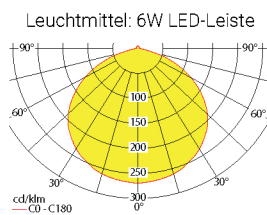

Lampenlichtstrom Not (DC) / Netz: 580lm/580lm – Nennbetriebsdauer: 3h

h	2,50	3,00	3,50	4,00	4,50	5,00	5,50	6,00	6,50	7,00	7,50	8,00	8,50	9,00	9,50	10,00	10,50	11,00
a	11,00	12,00	12,80	13,50	14,10	14,60	15,10	15,40	15,70	15,90	16,00	16,10	16,10	16,00	15,80	15,60	15,30	14,90
b	4,50	4,90	5,20	5,40	5,50	5,60	5,70	5,70	5,60	5,50	5,40	5,20	4,90	4,50	4,10	3,50	2,70	1,40
c	11,00	12,00	12,80	13,50	14,10	14,60	15,10	15,40	15,70	15,90	16,00	16,10	16,10	16,00	15,80	15,60	15,30	14,90
d	4,50	4,90	5,20	5,40	5,50	5,60	5,70	5,70	5,60	5,50	5,40	5,20	4,90	4,50	4,10	3,50	2,70	1,40

ISB3

LED-Einzelbatterie-Sicherheitsleuchte

Abstandstabelle ebene Fluchtwege / Tabellenangaben in Meter

Lampenlichtstrom Not (DC) / Netz: 320lm/350lm – **Nennbetriebsdauer: 8h**

h	2,50	3,00	3,50	4,00	4,50	5,00	5,50	6,00	6,50	7,00	7,50	8,00
a	9,30	10,10	10,70	11,10	11,50	11,70	11,90	12,00	11,90	11,80	11,50	11,20
b	3,80	4,00	4,10	4,20	4,20	4,20	4,00	3,80	3,50	3,10	2,50	1,60
c	9,30	10,10	10,70	11,10	11,50	11,70	11,90	12,00	11,90	11,80	11,50	11,20
d	3,80	4,00	4,10	4,20	4,20	4,20	4,00	3,80	3,50	3,10	2,50	1,60