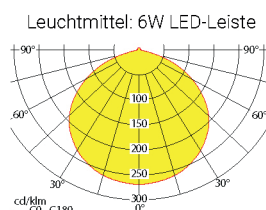

Lampenlichtstrom Not (DC) / Netz: 580lm/580lm – Nennbetriebsdauer: 3h

h	2,50	3,00	3,50	4,00	4,50	5,00	5,50	6,00	6,50	7,00	7,50	8,00	8,50	9,00	9,50	10,00	10,50	11,00
a	11,00	12,00	12,80	13,50	14,10	14,60	15,10	15,40	15,70	15,90	16,00	16,10	16,10	16,00	15,80	15,60	15,30	14,90
b	4,50	4,90	5,20	5,40	5,50	5,60	5,70	5,70	5,60	5,50	5,40	5,20	4,90	4,50	4,10	3,50	2,70	1,40
c	11,00	12,00	12,80	13,50	14,10	14,60	15,10	15,40	15,70	15,90	16,00	16,10	16,10	16,00	15,80	15,60	15,30	14,90
d	4,50	4,90	5,20	5,40	5,50	5,60	5,70	5,70	5,60	5,50	5,40	5,20	4,90	4,50	4,10	3,50	2,70	1,40