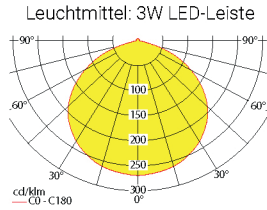

Lampenlichtstrom Not (DC) / Netz: 580lm/580lm – Nennbetriebsdauer: 3h

h	2,50	3,00	3,50	4,00	4,50	5,00	5,50	6,00	6,50	7,00	7,50	8,00	8,50	9,00	9,50	10,00	10,50	11,00
a	11,00	12,00	12,80	13,50	14,10	14,60	15,10	15,40	15,70	15,90	16,00	16,10	16,10	16,00	15,80	15,60	15,30	14,90
b	4,50	4,90	5,20	5,40	5,50	5,60	5,70	5,70	5,60	5,50	5,40	5,20	4,90	4,50	4,10	3,50	2,70	1,40
c	11,00	12,00	12,80	13,50	14,10	14,60	15,10	15,40	15,70	15,90	16,00	16,10	16,10	16,00	15,80	15,60	15,30	14,90
d	4,50	4,90	5,20	5,40	5,50	5,60	5,70	5,70	5,60	5,50	5,40	5,20	4,90	4,50	4,10	3,50	2,70	1,40

ISB3

LED-Einzelbatterie-Sicherheitsleuchte

Abstandstabelle ebene Fluchtwege / Tabellenangaben in Meter

Lampenlichtstrom Not (DC) / Netz: 320lm/350lm – **Nennbetriebsdauer: 8h**

h	2,50	3,00	3,50	4,00	4,50	5,00	5,50	6,00	6,50	7,00	7,50	8,00
a	9,30	10,10	10,70	11,10	11,50	11,70	11,90	12,00	11,90	11,80	11,50	11,20
b	3,80	4,00	4,10	4,20	4,20	4,20	4,00	3,80	3,50	3,10	2,50	1,60
c	9,30	10,10	10,70	11,10	11,50	11,70	11,90	12,00	11,90	11,80	11,50	11,20
d	3,80	4,00	4,10	4,20	4,20	4,20	4,00	3,80	3,50	3,10	2,50	1,60