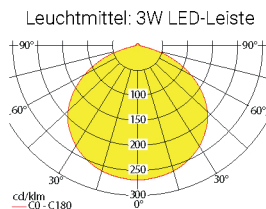

ISB3

LED-Einzelbatterie-Sicherheitsleuchte

LEDf - Flächenausleuchtung - Einzelbatterie

Einzelbatterieleuchten

Leuchtmittel	3W LED-Leiste	6W LED-Leiste
Lichtstrom	350lm (Netz)	580lm (Netz)
Nennbetriebsdauer 1h/3h	350lm (Not)	580lm (Not)
Nennbetriebsdauer 8h	320lm (Not)	320lm (Not)

Lichtverteilungskurven und Leuchtenabstandstabellen (E = 1,25 lx)

Abstandstabelle ebene Fluchtwege / Tabellenangaben in Meter

Lampenlichtstrom Not (DC) / Netz: 350lm/350lm – Nennbetriebsdauer: 1h

h	2,50	3,00	3,50	4,00	4,50	5,00	5,50	6,00	6,50	7,00	7,50	8,00	8,50
a	9,60	10,30	11,00	11,50	11,90	12,20	12,40	12,50	12,50	12,40	12,20	12,00	11,60
b	3,90	4,10	4,30	4,40	4,40	4,40	4,30	4,10	3,90	3,50	3,10	2,40	1,20
c	9,60	10,30	11,00	11,50	11,90	12,20	12,40	12,50	12,50	12,40	12,20	12,00	11,60
d	3,90	4,10	4,30	4,40	4,40	4,40	4,30	4,10	3,90	3,50	3,10	2,40	1,20