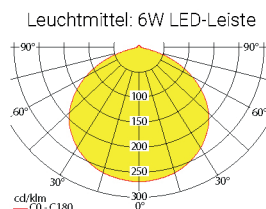

Lichtverteilungskurven und Leuchtenabstandstabellen (E = 1,25 lx)

Abstandstabelle ebene Fluchtwege / Tabellenangaben in Meter

Lampenlichtstrom Not (DC) / Netz: 350lm/350lm – Nennbetriebsdauer: 1h

h	2,50	3,00	3,50	4,00	4,50	5,00	5,50	6,00	6,50	7,00	7,50	8,00	8,50
a	9,60	10,30	11,00	11,50	11,90	12,20	12,40	12,50	12,50	12,40	12,20	12,00	11,60
b	3,90	4,10	4,30	4,40	4,40	4,40	4,30	4,10	3,90	3,50	3,10	2,40	1,20
c	9,60	10,30	11,00	11,50	11,90	12,20	12,40	12,50	12,50	12,40	12,20	12,00	11,60
d	3,90	4,10	4,30	4,40	4,40	4,40	4,30	4,10	3,90	3,50	3,10	2,40	1,20

Lampenlichtstrom Not (DC) / Netz: 580lm/580lm – Nennbetriebsdauer: 1h

h	2,50	3,00	3,50	4,00	4,50	5,00	5,50	6,00	6,50	7,00	7,50	8,00	8,50	9,00	9,50	10,00	10,50	11,00
a	11,00	12,00	12,80	13,50	14,10	14,60	15,10	15,40	15,70	15,90	16,00	16,10	16,10	16,00	15,80	15,60	15,30	14,90
b	4,50	4,90	5,20	5,40	5,50	5,60	5,70	5,70	5,60	5,50	5,40	5,20	4,90	4,50	4,10	3,50	2,70	1,40
c	11,00	12,00	12,80	13,50	14,10	14,60	15,10	15,40	15,70	15,90	16,00	16,10	16,10	16,00	15,80	15,60	15,30	14,90
d	4,50	4,90	5,20	5,40	5,50	5,60	5,70	5,70	5,60	5,50	5,40	5,20	4,90	4,50	4,10	3,50	2,70	1,40