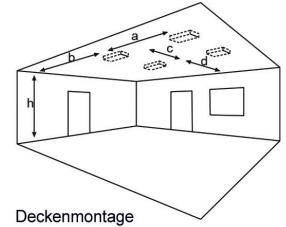

Lichtverteilungskurven und Leuchtenabstandstabellen (E = 1,25 lx)

Abstandstabelle ebene Fluchtwege / Tabellenangaben in Meter

Lampenlichtstrom Not (DC) / Netz: 350lm/350lm – Nennbetriebsdauer: 1h

	7,00	8,00	9,00	10,00	11,00	12,00	13,00	14,00	15,00	16,00	17,00	18,00	19,00	20,00
h	7,00	8,00	9,00	10,00	11,00	12,00	13,00	14,00	15,00	16,00	17,00	18,00	19,00	20,00
a	9,70	10,10	10,50	10,80	11,00	11,20	11,30	11,40	11,40	11,40	11,30	11,20	11,00	10,70
b	3,80	3,90	4,00	4,00	4,00	4,00	3,90	3,80	3,70	3,50	3,20	2,90	2,40	1,80
c	9,70	10,10	10,50	10,80	11,00	11,20	11,30	11,40	11,40	11,40	11,30	11,20	11,00	10,70
d	3,80	3,90	4,00	4,00	4,00	4,00	3,90	3,80	3,70	3,50	3,20	2,90	2,40	1,80