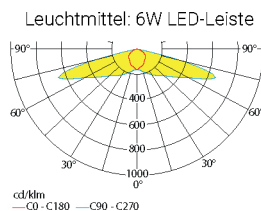

Lichtverteilungskurven und Leuchtenabstandstabellen (E = 1,25 lx)

Abstandstabelle ebene Fluchtwege / Tabellenangaben in Meter

Lampenlichtstrom Not (DC) / Netz: 350lm/350lm – Nennbetriebsdauer: 1h

h	2,50	3,00	3,50	4,00	4,50	5,00	5,50	6,00	6,50
a	17,10	19,10	20,40	21,20	21,20	20,50	19,70	19,10	18,20
b	7,20	7,50	7,30	6,90	6,50	6,00	5,40	4,80	3,90
c	-	-	-	-	-	-	-	-	-
d	-	-	-	-	-	-	-	-	-