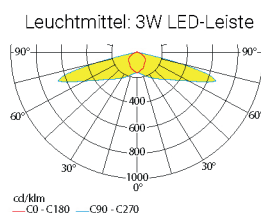

Lampenlichtstrom Not (DC) / Netz: 350lm/350lm – Nennbetriebsdauer: 3h

h	2,50	3,00	3,50	4,00	4,50	5,00	5,50	6,00	6,50
a	17,10	19,10	20,40	21,20	21,20	20,50	19,70	19,10	18,20
b	7,20	7,50	7,30	6,90	6,50	6,00	5,40	4,80	3,90
c	-	-	-	-	-	-	-	-	-
d	-	-	-	-	-	-	-	-	-