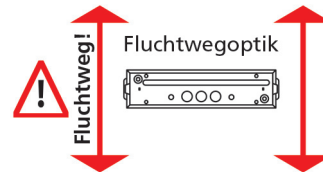

LEDR - Rettungswegausleuchtung - Einzelbatterie

Leuchtmittel	Einzelbatterieleuchten	
	3W LED-Leiste	6W LED-Leiste
Lichtstrom	350lm (Netz)	580lm (Netz)
Nennbetriebsdauer 1h/3h	350lm (Not)	580lm (Not)
Nennbetriebsdauer 8h	320lm (Not)	320lm (Not)