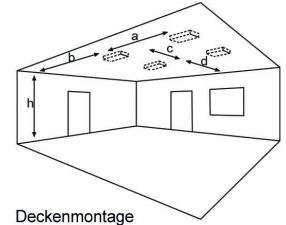

Lichtverteilungskurven und Leuchtenabstandstabellen (E = 1,25 lx)

Abstandstabelle ebene Fluchtwege / Tabellenangaben in Meter

Lampenlichtstrom Not (DC) / Netz: 350lm/350lm – Nennbetriebsdauer: 1h

h	2,50	3,00	3,50	4,00	4,50	5,00	5,50	6,00	6,50	7,00	7,50	8,00	8,50
a	9,60	10,30	11,00	11,50	11,90	12,20	12,40	12,50	12,50	12,40	12,20	12,00	11,60
b	3,90	4,10	4,30	4,40	4,40	4,40	4,30	4,10	3,90	3,50	3,10	2,40	1,20
c	9,60	10,30	11,00	11,50	11,90	12,20	12,40	12,50	12,50	12,40	12,20	12,00	11,60
d	3,90	4,10	4,30	4,40	4,40	4,40	4,30	4,10	3,90	3,50	3,10	2,40	1,20