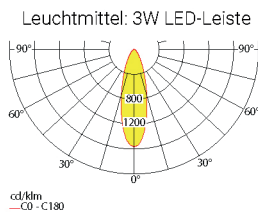

Lampenlichtstrom Not (DC) / Netz: 350lm/350lm – Nennbetriebsdauer: 3h

	7,00	8,00	9,00	10,00	11,00	12,00	13,00	14,00	15,00	16,00	17,00	18,00	19,00	20,00
h	7,00	8,00	9,00	10,00	11,00	12,00	13,00	14,00	15,00	16,00	17,00	18,00	19,00	20,00
a	9,70	10,10	10,50	10,80	11,00	11,20	11,30	11,40	11,40	11,40	11,30	11,20	11,00	10,70
b	3,80	3,90	4,00	4,00	4,00	4,00	3,90	3,80	3,70	3,50	3,20	2,90	2,40	1,80
c	9,70	10,10	10,50	10,80	11,00	11,20	11,30	11,40	11,40	11,40	11,30	11,20	11,00	10,70
d	3,80	3,90	4,00	4,00	4,00	4,00	3,90	3,80	3,70	3,50	3,20	2,90	2,40	1,80