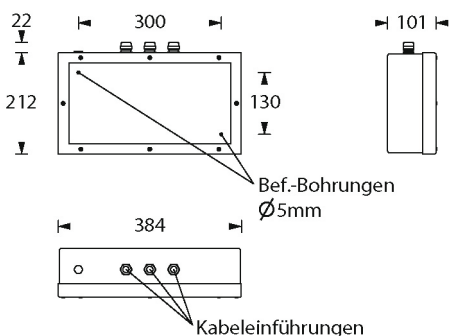

ISB3

LED-Einzelbatterie-Sicherheitsleuchte

Flächenausleuchtung
LEDF

Rettungswegausleuchtung
asymmetrisch
LEDR

Tiefstrahloptik
für große Höhen
LEDT

Sehr robuste LED-Einzelbatterie-Sicherheitsleuchte im pulverbeschichteten Stahlblechgehäuse. Die Leuchte ist serienmäßig mit einem IP65-Membran-Druckausgleichsventil sowie einer Scheibe aus 8 mm Polycarbonat ausgestattet. Die Leuchte entspricht dem IFS (International Food Standard) sowie dem HACCP (Hazard Analysis and Critical Control Point) und ist auf die Schlagfestigkeit IK10 geprüft. Ballwurfsicher gemäß DIN 18032-3. Je nach eingesetzter LED-Leistung, mit bis zu 1050lm, können über die auswählbaren Aufsatzoptiken je LED als Flächenoptik, Rettungswegoptik, Tiefstrahloptik, extrem hohe Leuchtenabstände bis 27m sowie Montagehöhen bis 26m realisiert werden.

Ausführung entsprechend DIN EN 60598-1, DIN EN 60598-2-22 und DIN EN 1838.

Einzelbatterieleuchten

Typ	Maße (BxHxT)	Leistung	Spannung
ISB3-1(3/8)-UM-LEDF3W	384 x 243 x 101 mm	LED 3 Watt	230V AC
ISB3-1(3/8)-UM-LEDF6W	384 x 243 x 101 mm	LED 6 Watt	230V AC
ISB3-1(3/8)-D-LEDR3W	384 x 243 x 101 mm	LED 3 Watt	230V AC
ISB3-1(3/8)-D-LEDR6W	384 x 243 x 101 mm	LED 6 Watt	230V AC
ISB3-1(3/8)-D-LEDT3W	384 x 243 x 101 mm	LED 3 Watt	230V AC
ISB3-1(3/8)-D-LEDT6W	384 x 243 x 101 mm	LED 6 Watt	230V AC

Deckenmontage

Technische Daten

Gehäuse aus Stahlblech
Farbe pulverbeschichtet weiß
230V 50-60 Hz Eingangsspannung
geeignet für Dauerbetrieb
Notbetriebszeit 1, 3 oder 8 Stunden
entsprechend IFS und HACCP
Stoßfestigkeitsgrad IK10 nach IEC 62262
Ballwurfsicher nach DIN 18032-3
Temperaturbereiche: 0°C bis +35°C BS -5°C bis +30°C DS
Schutzart IP 65
Schutzklasse I