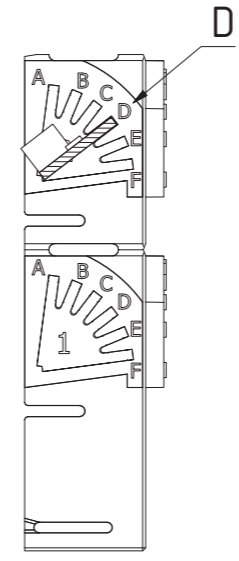

Version IP 20

Version IP 54

Art.-Nr./Item no./N° d'Art. 670418-V02

3. -> 2. -> 1.

H-300 IP20
Gehäuseausführung / Casing design / Configuration logement
351 x 229 x 351 mm

H-300 IP54
Gehäuseausführung / Casing design / Configuration logement
351 x 236 x 351 mm

Kabeleinführung	Bef. Bohrungen	Verschluss
Cable entry guide	Existing boreholes	Lock
Introduction de câble	Perçages existants	Fermeture