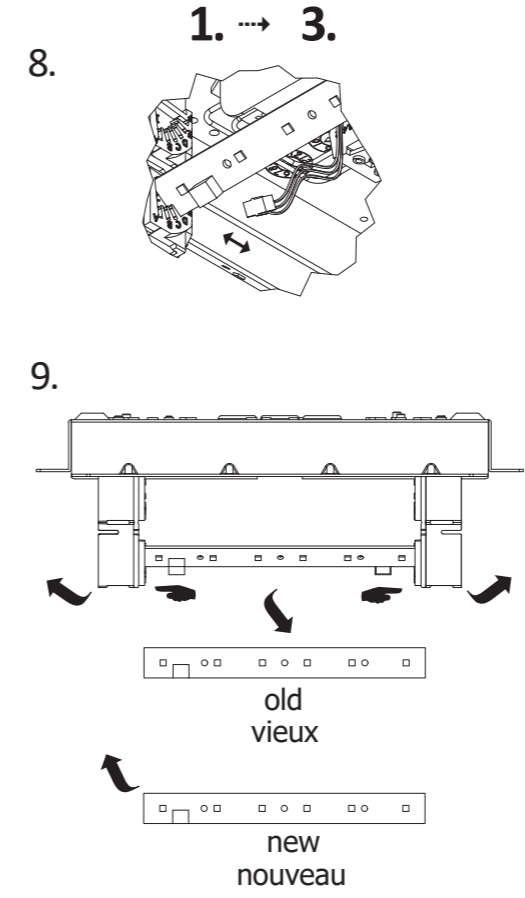

Version IP 20

Version IP 54

Art.-Nr./Item no./N° d'Art. 670418-V02

3. -> 2. -> 1.

H-300 IP20
Gehäuseausführung / Casing design / Configuration logement
351 x 229 x 351 mm

H-300 IP54
Gehäuseausführung / Casing design / Configuration logement
351 x 236 x 351 mm

Kabeleinführung	Bef. Bohrungen	Verschluss
Cable entry guide	Existing boreholes	Lock
Introduction de câble	Perçages existants	Fermeture