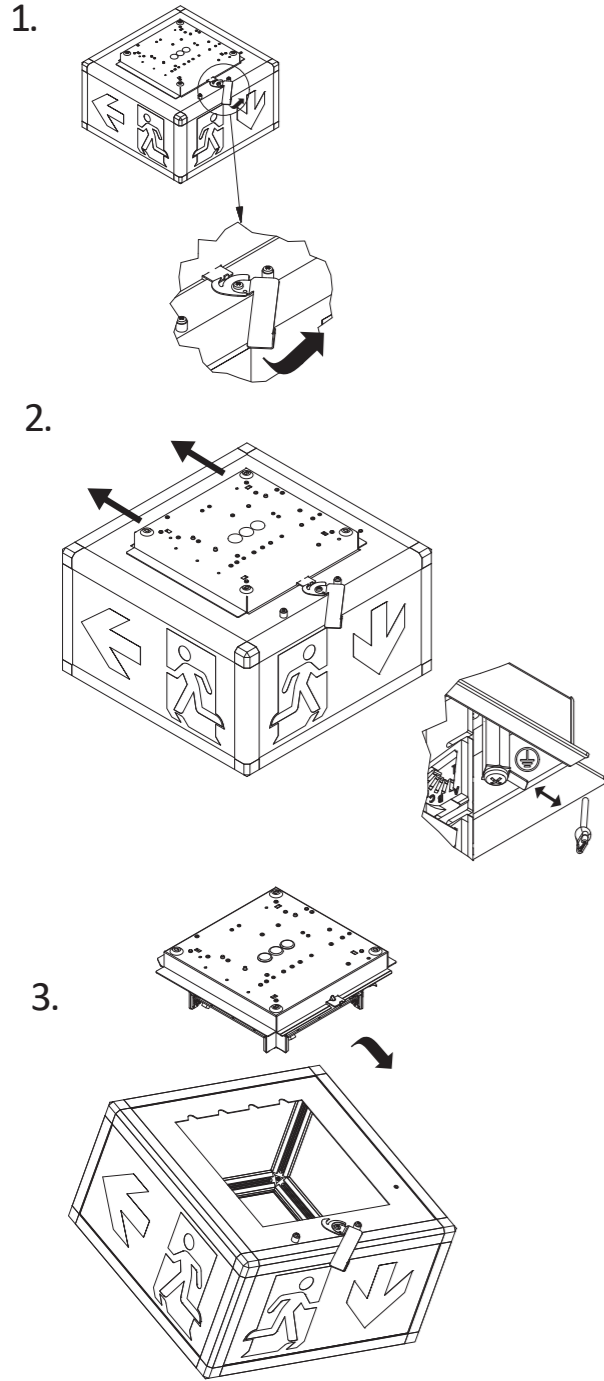

Version IP 20

Version IP 54

Art.-Nr./Item no./N° d'Art. 670418-V02

3. -> 2. -> 1.

H-300 IP20
Gehäuseausführung / Casing design / Configuration logement
351 x 229 x 351 mm

H-300 IP54
Gehäuseausführung / Casing design / Configuration logement
351 x 236 x 351 mm

Kabeleinführung	Bef. Bohrungen	Verschluss
Cable entry guide	Existing boreholes	Lock
Introduction de câble	Perçages existants	Fermeture