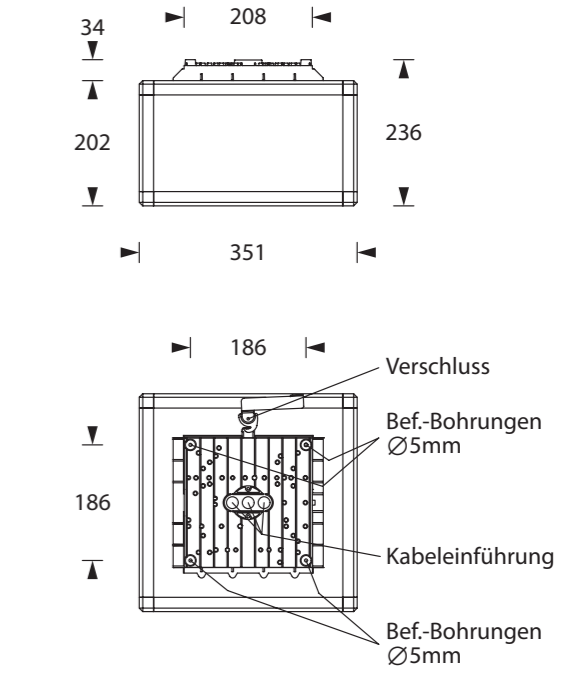

Version IP 20

Version IP 54

Art.-Nr./Item no./N° d'Art. 670418-V02

3. -> 2. -> 1.

H-300 IP20
Gehäuseausführung / Casing design / Configuration logement
351 x 229 x 351 mm

H-300 IP54
Gehäuseausführung / Casing design / Configuration logement
351 x 236 x 351 mm

Kabeleinführung	Bef. Bohrungen	Verschluss
Cable entry guide	Existing boreholes	Lock
Introduction de câble	Perçages existants	Fermeture