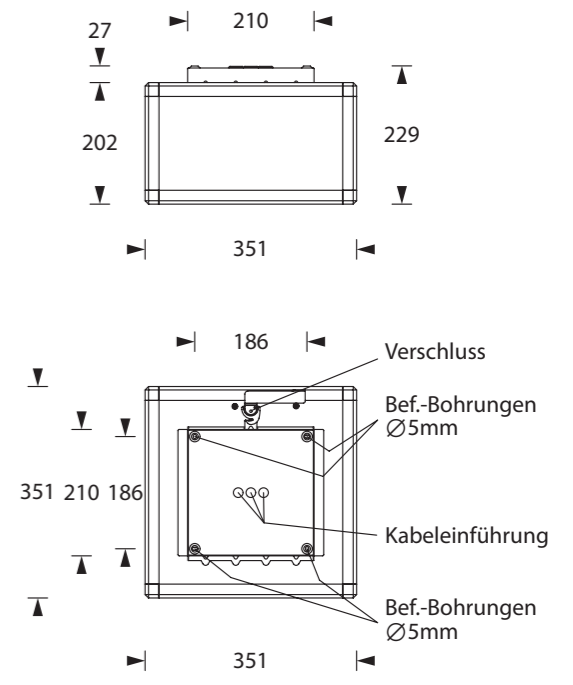

Version IP 20

Version IP 54

Art.-Nr./Item no./N° d'Art. 670418-V02

3. -> 2. -> 1.

H-300 IP20
Gehäuseausführung / Casing design / Configuration logement
351 x 229 x 351 mm

H-300 IP54
Gehäuseausführung / Casing design / Configuration logement
351 x 236 x 351 mm

Kabeleinführung	Bef. Bohrungen	Verschluss
Cable entry guide	Existing boreholes	Lock
Introduction de câble	Perçages existants	Fermeture