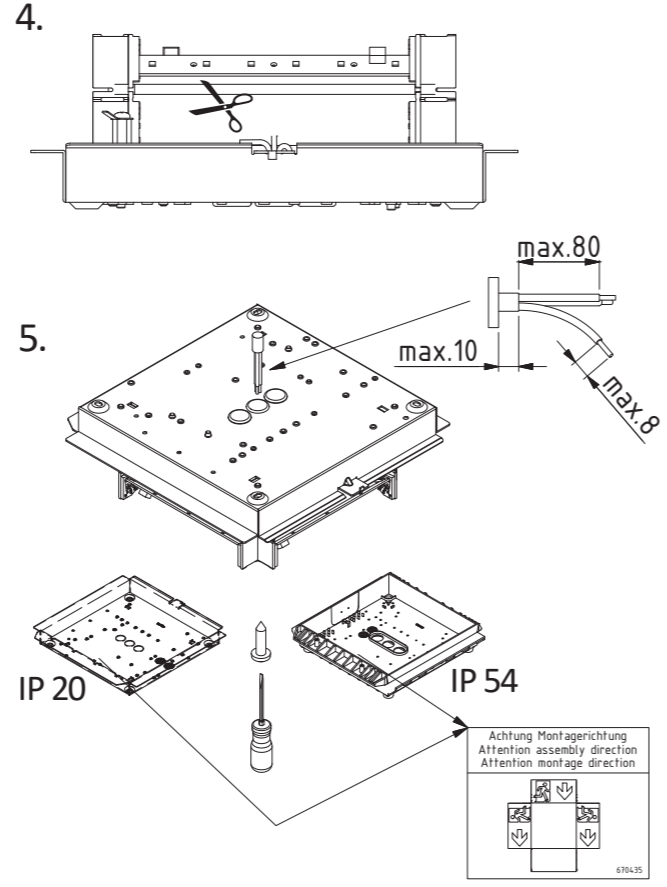

Version IP 20

Version IP 54

Art.-Nr./Item no./N° d'Art. 670418-V02

3. -> 2. -> 1.

H-300 IP20
Gehäuseausführung / Casing design / Configuration logement
351 x 229 x 351 mm

H-300 IP54
Gehäuseausführung / Casing design / Configuration logement
351 x 236 x 351 mm

Kabeleinführung	Bef. Bohrungen	Verschluss
Cable entry guide	Existing boreholes	Lock
Introduction de câble	Perçages existants	Fermeture