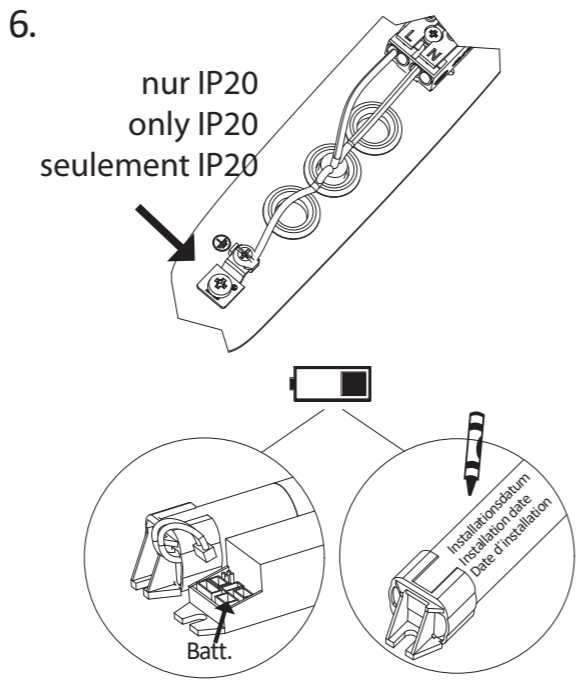

Version IP 20

Version IP 54

Art.-Nr./Item no./N° d'Art. 670418-V02

3. -> 2. -> 1.

H-300 IP20
Gehäuseausführung / Casing design / Configuration logement
351 x 229 x 351 mm

H-300 IP54
Gehäuseausführung / Casing design / Configuration logement
351 x 236 x 351 mm

Kabeleinführung	Bef. Bohrungen	Verschluss
Cable entry guide	Existing boreholes	Lock
Introduction de câble	Perçages existants	Fermeture