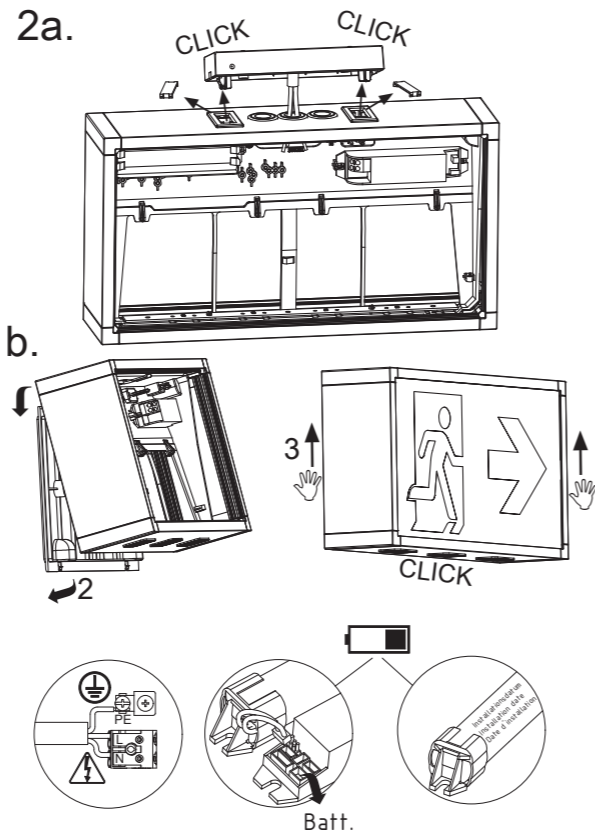

Art.-Nr. / Item no. / N° d'Art. 670829

Leuchtmittelwechsel
Illuminant change
Agent lumineux variation

	Deckenmontage Ceiling installation / Montage au plafond	Wandmontage Wall installation Montage mural	Auslegermontage Bracket mounting Montage du support
23m			
30m			
40m			
60m			

- Kabeleinführung
- Bef. Bohrungen
- Alternative Kabeleinführung beidseitig
- Cable entry guide
- Existing boreholes
- Alternative cable entry both sides
- Introduction de câble
- Perçages existants
- Entrée de câble alternatif sur les deux côtés