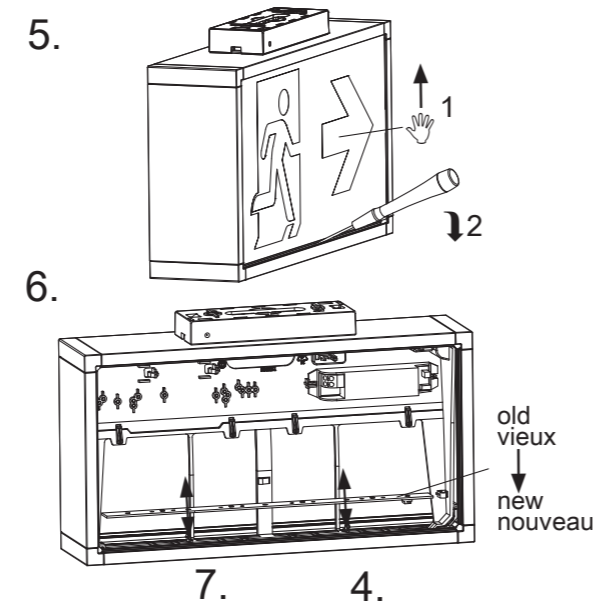

Art.-Nr. / Item no. / N° d'Art. 670829

Leuchtmittelwechsel
Illuminant change
Agent lumineux variation

	Deckenmontage Ceiling installation / Montage au plafond	Wandmontage Wall installation Montage mural	Auslegermontage Bracket mounting Montage du support
23m			
30m			
40m			
60m			

- Kabeleinführung
- Bef. Bohrungen
- Alternative Kabeleinführung beidseitig
- Cable entry guide
- Existing boreholes
- Alternative cable entry both sides
- Introduction de câble
- Perçages existants
- Entrée de câble alternatif sur les deux côtés