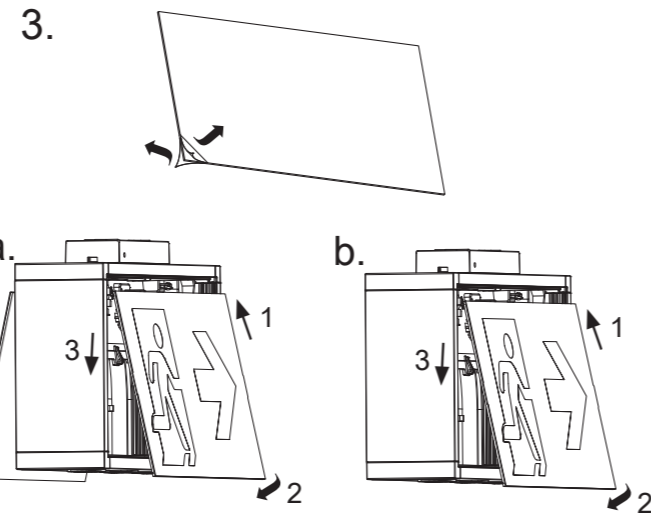

Art.-Nr. / Item no. / N° d'Art. 670829

Leuchtmittelwechsel
Illuminant change
Agent lumineux variation

	Deckenmontage Ceiling installation / Montage au plafond	Wandmontage Wall installation Montage mural	Auslegermontage Bracket mounting Montage du support
23m			
30m			
40m			
60m			

- Kabeleinführung
- Bef. Bohrungen
- Alternative Kabeleinführung beidseitig
- Cable entry guide
- Existing boreholes
- Alternative cable entry both sides
- Introduction de câble
- Perçages existants
- Entrée de câble alternatif sur les deux côtés