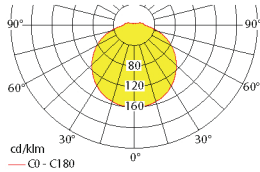

t = 1,00	h	2,00	2,50	3,00	3,50	4,00
	a	8,00	8,00	8,00	8,00	7,50
	b	3,00	3,00	3,00	2,50	2,50
t = 2,00	h	2,00	2,50	3,00	3,50	4,00
	a	8,50	9,00	9,00	9,00	9,00
	b	3,50	3,50	3,50	3,00	3,00
t = 3,00	h	2,00	2,50	3,00	3,50	4,00
	a	8,50	9,00	9,00	9,00	9,00
	b	3,00	3,50	3,50	3,00	3,00

Leuchtmittel: 4 x 3,5W LED-Leiste **Wandmontage**

Lampenlichtstrom Not (DC) / Netz: 330lm/1160lm – **Nennbetriebsdauer: 8h** Flächenausleuchtung