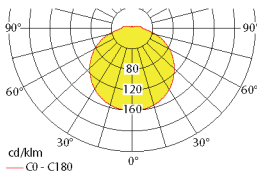

h	2,50	3,00	3,50	4,00	4,50	5,00	5,50	6,00	6,50	7,00	7,50	8,00	8,50	9,00
a	10,50	11,20	11,80	12,20	12,60	12,80	13,00	13,10	13,20	13,10	13,00	12,80	12,50	12,20
b	4,20	4,40	4,50	4,60	4,70	4,60	4,60	4,40	4,30	4,00	3,60	3,20	2,50	1,40
c	10,50	11,20	11,80	12,20	12,60	12,80	13,00	13,10	13,20	13,10	13,00	12,80	12,50	12,20
d	4,20	4,40	4,50	4,60	4,70	4,60	4,60	4,40	4,30	4,00	3,60	3,20	2,50	1,40

Leuchtmittel: 4 x 3,5W LED-Leiste **Deckenmontage** Lampenlichtstrom Not (DC) / Netz: 330lm/1160lm – **Nennbetriebsdauer: 8h** **Flächenausleuchtung**