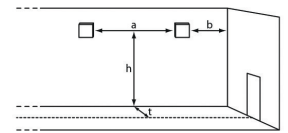

Lichtverteilungskurven und Leuchtenabstandstabellen (E = 1,25 lx)

Wandmontage

Abstandstabelle ebene Fluchtwege / Tabellenangaben in Meter

Leuchtmittel: 4 x 3,5W LED-Leiste **Wandmontage**

Lampenlichtstrom Not (DC) / Netz: 660lm/1160lm – **Nennbetriebsdauer: 1h** Flächenausleuchtung