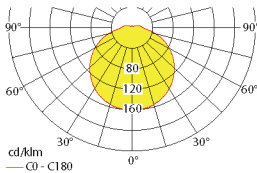

Deckenmontage

Abstandstabelle ebene Fluchtwege / Tabellenangaben in Meter

Leuchtmittel: 4 x 3,5W LED-Leiste **Deckenmontage** Lampenlichtstrom Not (DC) / Netz: 660lm/1160lm – **Nennbetriebsdauer: 1h** **Flächenausleuchtung**