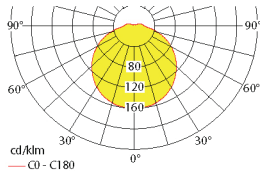

Lichtverteilungskurven und Leuchtenabstandstabellen (E = 1,25 lx)

Wandmontage

Abstandstabelle ebene Fluchtwege / Tabellenangaben in Meter

Leuchtmittel: 4 x 3,5W LED-Leiste **Wandmontage**

Lampenlichtstrom Not (DC) / Netz: 660lm/1160lm – **Nennbetriebsdauer: 1h** Flächenausleuchtung

t = 1,00	h	2,00	2,50	3,00	3,50	4,00
	a	8,00	8,00	8,00	8,00	7,50
	b	3,00	3,00	3,00	2,50	2,50
t = 2,00	h	2,00	2,50	3,00	3,50	4,00
	a	8,50	9,00	9,00	9,00	9,00
	b	3,50	3,50	3,50	3,00	3,00
t = 3,00	h	2,00	2,50	3,00	3,50	4,00
	a	8,50	9,00	9,00	9,00	9,00
	b	3,00	3,50	3,50	3,00	3,00