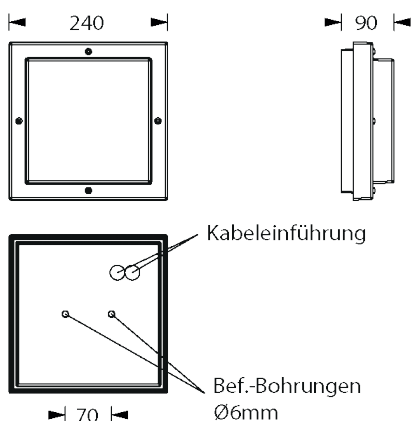

Ausführung entsprechend DIN EN 60598-1, DIN EN 60598-2-22 und DIN EN 1838.

Einzelbatterieleuchten

Typ	Maße (BxHxT)	Leistung	Spannung
LXQ-1(3/8)-WD-4LED3,5W-ws	240 x 90 x 240 mm	4x LED 3,5 Watt	230V AC
LXQ-1(3/8)-WD-4LED3,5W-gr	240 x 90 x 240 mm	4x LED 3,5 Watt	230V AC

Wand- /Deckenmontage

Technische Daten

Gehäuse aus Aluminium-Druckguss
Leuchtenhaube aus Polycarbonat

230V 50-60 Hz Eingangsspannung

geeignet für Dauerbetrieb

Notbetriebszeit 1, 3 oder 8 Stunden

Stoßfestigkeitsgrad IK10 nach IEC 62262

Deckenmontage

Abstandstabelle ebene Fluchtwege / Tabellenangaben in Meter

Leuchtmittel: 4 x 3,5W LED-Leiste **Deckenmontage** Lampenlichtstrom Not (DC) / Netz: 660lm/1160lm – **Nennbetriebsdauer: 1h** **Flächenausleuchtung**

Lichtverteilungskurven und Leuchtenabstandstabellen (E = 1,25 lx)

Wandmontage

Abstandstabelle ebene Fluchtwege / Tabellenangaben in Meter

Leuchtmittel: 4 x 3,5W LED-Leiste **Wandmontage**

Lampenlichtstrom Not (DC) / Netz: 660lm/1160lm – **Nennbetriebsdauer: 1h** Flächenausleuchtung