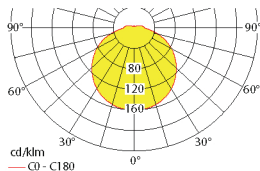

t = 1,00	h	2,00	2,50	3,00	3,50	4,00
	a	6,00	6,00	6,00	5,50	4,50
	b	2,50	2,00	2,00	1,50	0,50
t = 2,00	h	2,00	2,50	3,00	3,50	4,00
	a	6,50	6,50	6,50	6,00	5,50
	b	2,50	2,00	2,00	1,50	1,00
t = 3,00	h	2,00	2,50	3,00	3,50	4,00
	a	6,50	6,50	6,50	6,00	5,50
	b	2,00	2,00	2,00	1,50	1,00