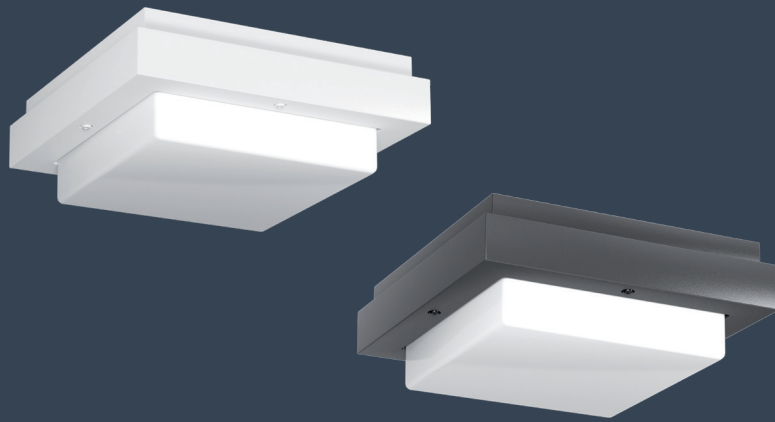

LXQ

LED-Einzelbatterie-Sicherheitsleuchte

Kombinierte Allgemein- und Sicherheitsleuchte

Robuste LED-Einzelbatterie-Allgemein- und Sicherheitsleuchte mit einem quadratischen Leuchtenkörper aus pulverbeschichtetem Aluminium-Druckguss in weiß oder graphitgrau und einer opalen Leuchtenhaube aus Polycarbonat. Die Einzelbatterieleuchte kann auch mit einer Akkuheizung zur Erweiterung des Temperaturbereiches bis -20°C ausgestattet werden.

Im Set mit Versorgungseinheit zur Montage im Innenbereich und Leuchten-einheit zur Installation im Außenbereich kann der Temperaturbereich sogar auf bis zu -35°C erweitert werden. Die Leuchte ist mit 4x 3,5W-LED-Leisten ausgestattet und leistet 1.160lm bei einer Lichtfarbe von 4.000K.

Ausführung entsprechend DIN EN 60598-1, DIN EN 60598-2-22 und DIN EN 1838.

Einzelbatterieleuchten

Typ	Maße (BxHxT)	Leistung	Spannung
LXQ-1(3/8)-WD-4LED3,5W-ws	240 x 90 x 240 mm	4x LED 3,5 Watt	230V AC
LXQ-1(3/8)-WD-4LED3,5W-gr	240 x 90 x 240 mm	4x LED 3,5 Watt	230V AC

Wand- /Deckenmontage

Technische Daten

Gehäuse aus Aluminium-Druckguss
Leuchtenhaube aus Polycarbonat

230V 50-60 Hz Eingangsspannung

geeignet für Dauerbetrieb

Notbetriebszeit 1, 3 oder 8 Stunden

Stoßfestigkeitsgrad IK10 nach IEC 62262