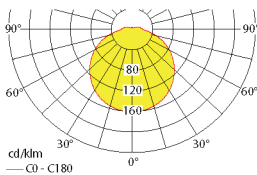

h	2,50	3,00	3,50	4,00	4,50	5,00	5,50	6,00	6,50
a	8,30	8,80	9,10	9,30	9,30	9,30	9,10	8,90	8,50
b	3,20	3,30	3,30	3,20	3,00	2,80	2,40	1,80	0,20
c	8,30	8,80	9,10	9,30	9,30	9,30	9,10	8,90	8,50
d	3,20	3,30	3,30	3,20	3,00	2,80	2,40	1,80	0,20