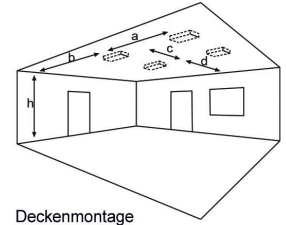

Deckenmontage

Abstandstabelle ebene Fluchtwege / Tabellenangaben in Meter

Leuchtmittel: 4 x 3,5W LED-Leiste **Deckenmontage** Lampenlichtstrom Not (DC) / Netz: 660lm/1160lm – **Nennbetriebsdauer: 1h** **Flächenausleuchtung**