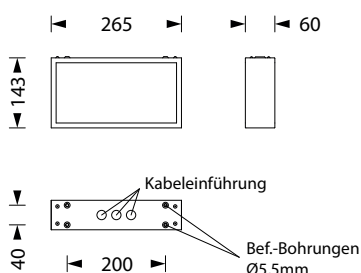

**IB2**

LED-Einzelbatterie-Rettungszeichenleuchte

LED-Einzelbatterie-Rettungszeichenleuchte aus Stahlblech mit Makrolon-Scheibe und unterseitigen Lichtaustrittsfenstern.

Das Gehäuse ist als Wand-, Decken-, Pendel-, Ketten-, Seil-, und Auslegermontage mit einseitiger oder zweiseitiger Beschriftung erhältlich.

Ausführung entsprechend DIN EN 60598-1, DIN EN 60598-2-22, DIN EN 1838 und DIN EN ISO 7010.

Einzelbatterieleuchten

Typ	Maße (BxHxT)	EKW	Leistung	Spannung
IB2-1(3/8)-W-LED2W	265 x 143 x 60 mm	23m	LED 2 Watt	230V AC
IB2-1(3/8)-D-LED2W	265 x 143 x 60 mm	23m	LED 2 Watt	230V AC

Wandmontage

Deckenmontage

Technische Daten

Gehäuse aus Stahlblech

Farbe weiß

230V 50-60 Hz Eingangsspannung

Notbetriebszeit 1, 3 oder 8 Stunden

Temperaturbereiche: