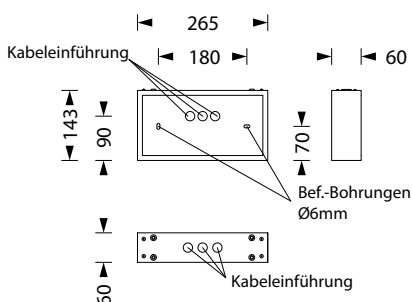

**IB2**

LED-Einzelbatterie-Rettungszeichenleuchte

LED-Einzelbatterie-Rettungszeichenleuchte aus Stahlblech mit Makrolon-Scheibe und unterseitigen Lichtaustrittsfenstern.

Das Gehäuse ist als Wand-, Decken-, Pendel-, Ketten-, Seil-, und Auslegermontage mit einseitiger oder zweiseitiger Beschriftung erhältlich.

Ausführung entsprechend DIN EN 60598-1, DIN EN 60598-2-22, DIN EN 1838 und DIN EN ISO 7010.

Einzelbatterieleuchten

Typ	Maße (BxHxT)	EKW	Leistung	Spannung
IB2-1(3/8)-W-LED2W	265 x 143 x 60 mm	23m	LED 2 Watt	230V AC
IB2-1(3/8)-D-LED2W	265 x 143 x 60 mm	23m	LED 2 Watt	230V AC

Wandmontage

Deckenmontage

Technische Daten

Gehäuse aus Stahlblech

Farbe weiß

230V 50-60 Hz Eingangsspannung

Notbetriebszeit 1, 3 oder 8 Stunden

Temperaturbereiche:

0°C bis +35°C BS

-5°C bis +30°C DS

Schutzart IP 40

Schutzklasse I

Zubehör / Optionen

W	Wandmontage
D	Deckenmontage
P5	Zentralpendel weiß, 500mm vorverdrahtet
K	Kettenmontageset (Ösen)
S	Seilmontageset 2 x 2,5m Stahlseil
A	Auslegerwinkel
BSK	Ballwurfschutzkorb (nur für Wandmontage)