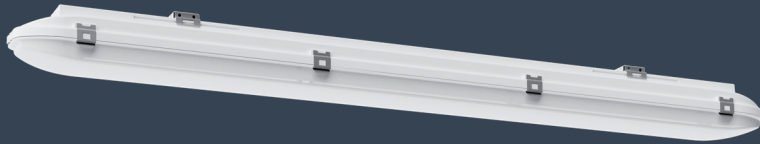

IPL

LED-Einzelbatterie-Sicherheitsleuchte

BNT
NotstromTechnik

Kombinierte Allgemein- und Sicherheitsleuchte

Robuste und feuchtraumgeeignete LED-Einzelbatterie-Allgemein- und Sicherheitsleuchte zur Wand- und Deckenanbaumontage. Das ansprechende und funktionale Gehäuse aus glasfaserverstärktem Kunststoff ist mit einer opalen Haube aus Polycarbonat und der Möglichkeit zur Durchverdrahtung ausgestattet. Adapter zur Seil- oder Kettenabhängung sind im Lieferumfang enthalten. Die Einzelbatterieleuchte kann auch mit einer Akkuheizung zur Erweiterung des Temperaturbereiches bis -20°C ausgestattet werden.

Die Leuchte ist mit einer 30W-LED-Leiste ausgestattet und leistet 4.600lm bei einer Lichtfarbe von 4.000K.

Ausführung entsprechend DIN EN 60598-1, DIN EN 60598-2-22 und DIN EN 1838.

Einzelbatterieleuchten

Typ	Maße (BxHxT)	Leistung	Spannung
IPL-1(3/8)-WD-LED30W	1174 x 90 x 102 mm	LED 30 Watt	230V AC

Wand-/Deckenmontage

Technische Daten

Gehäuse aus glasfaserverstärktem Kunststoff (GFK) / Farbe lichtgrau
Leuchtenhaube aus Polycarbonat