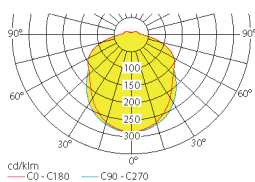

t = 1,00	h	2,00	2,50	3,00	3,50	4,00
	a	7,00	7,00	7,00	7,00	7,00
t = 2,00	h	2,00	2,50	3,00	3,50	4,00
	a	7,50	8,00	8,00	8,00	8,00
t = 3,00	h	2,00	2,50	3,00	3,50	4,00
	a	7,50	8,00	8,00	8,00	8,00
	b	2,50	2,50	2,50	2,50	2,00