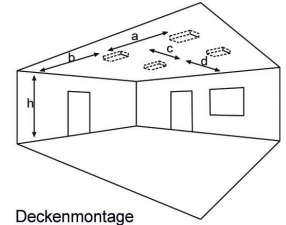

Lichtverteilungskurven und Leuchtenabstandstabellen (E = 1,25 lx)

Deckenmontage

Abstandstabelle ebene Fluchtwege / Tabellenangaben in Meter

Leuchtmittel: 30W LED-Leiste **Deckenmontage**

Lampenlichtstrom Not (DC) / Netz: 700lm/4600lm – **Nennbetriebsdauer: 1h Flächenausleuchtung**