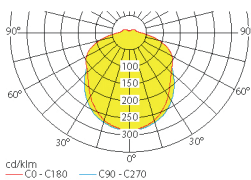

Typ	Maße (BxHxT)	Leistung	Spannung
IPL-1(3/8)-WD-LED30W	1174 x 90 x 102 mm	LED 30 Watt	230V AC

Wand-/Deckenmontage

Technische Daten

Gehäuse aus glasfaserverstärktem Kunststoff (GFK) / Farbe lichtgrau
Leuchtenhaube aus Polycarbonat

Lichtverteilungskurven und Leuchtenabstandstabellen (E = 1,25 lx)

Deckenmontage

Abstandstabelle ebene Fluchtwege / Tabellenangaben in Meter

Leuchtmittel: 30W LED-Leiste **Deckenmontage**

Lampenlichtstrom Not (DC) / Netz: 700lm/4600lm – **Nennbetriebsdauer: 1h Flächenausleuchtung**

h	2,50	3,00	3,50	4,00	4,50	5,00	5,50	6,00	6,50	7,00	7,50	8,00	8,50	9,00	9,50	10,00	10,50	11,50	12,50
a	11,60	12,60	13,40	14,10	14,70	15,20	15,70	16,00	16,40	16,70	16,90	17,00	17,10	17,10	17,10	17,10	17,00	16,60	15,90
b	4,80	5,10	5,40	5,60	5,80	5,90	6,00	6,00	6,10	6,00	6,00	5,90	5,70	5,60	5,30	5,00	4,70	3,60	1,40
c	12,90	13,80	14,50	15,10	15,60	16,00	16,20	16,40	16,50	16,60	16,60	16,60	16,50	16,40	16,30	16,20	16,00	15,60	14,90
d	5,10	5,40	5,60	5,80	5,80	5,90	5,90	5,80	5,80	5,70	5,70	5,50	5,40	5,20	5,00	4,70	4,30	3,30	1,20