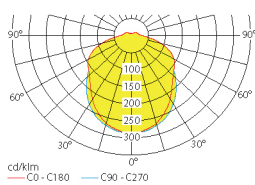

t = 1,00	h	2,00	2,50	3,00	3,50	4,00
	a	9,00	9,50	9,50	10,00	10,00
t = 2,00	h	2,00	2,50	3,00	3,50	4,00
	a	10,00	10,50	10,50	11,00	11,00
t = 3,00	h	2,00	2,50	3,00	3,50	4,00
	a	10,00	10,50	11,00	11,50	11,50
	b	4,00	4,00	4,00	4,00	4,00

Leuchtmittel: 30W LED-Leiste **Wandmontage**

Lampenlichtstrom Not (DC) / Netz: 330lm/4600lm – **Nennbetriebsdauer: 8h** Flächenausleuchtung