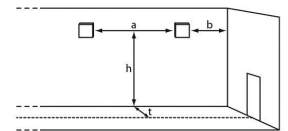

LEDf - Flächenausleuchtung - Einzelbatterie - Wand

Einzelbatterieleuchten

Leuchtmittel	30 W LED-Leiste
Lichtstrom	4600lm (Netz)
Nennbetriebsdauer 1h/3h	700lm (Not)
Nennbetriebsdauer 1h/3h	330lm (Not)

Lichtverteilungskurven und Leuchtenabstandstabellen (E = 1,25 lx)

Wandmontage

Abstandstabelle ebene Fluchtwege / Tabellenangaben in Meter

Leuchtmittel: 30W LED-Leiste **Wandmontage**

Lampenlichtstrom Not (DC) / Netz: 700lm/4600lm – **Nennbetriebsdauer: 1h** Flächenausleuchtung