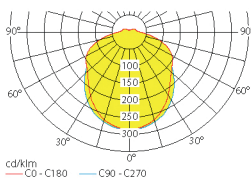

Leuchtmittel: 30W LED-Leiste **Deckenmontage**

Lampenlichtstrom Not (DC) / Netz: 700lm/4600lm – **Nennbetriebsdauer: 3h Flächenausleuchtung**

h	2,50	3,00	3,50	4,00	4,50	5,00	5,50	6,00	6,50	7,00	7,50	8,00	8,50	9,00	9,50	10,00	10,50	11,50	12,50
a	11,60	12,60	13,40	14,10	14,70	15,20	15,70	16,00	16,40	16,70	16,90	17,00	17,10	17,10	17,10	17,10	17,00	16,60	15,90
b	4,80	5,10	5,40	5,60	5,80	5,90	6,00	6,00	6,10	6,00	6,00	5,90	5,70	5,60	5,30	5,00	4,70	3,60	1,40
c	12,90	13,80	14,50	15,10	15,60	16,00	16,20	16,40	16,50	16,60	16,60	16,60	16,50	16,40	16,30	16,20	16,00	15,60	14,90
d	5,10	5,40	5,60	5,80	5,80	5,90	5,90	5,80	5,80	5,70	5,70	5,50	5,40	5,20	5,00	4,70	4,30	3,30	1,20