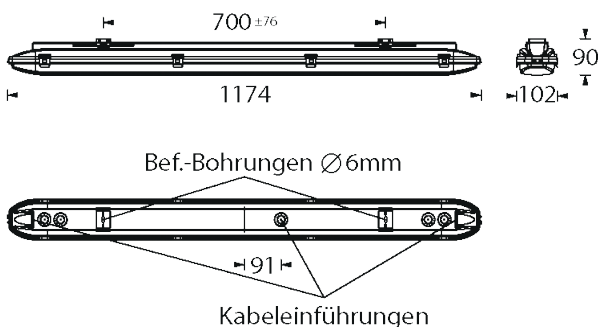

Die Leuchte ist mit einer 30W-LED-Leiste ausgestattet und leistet 4.600lm bei einer Lichtfarbe von 4.000K.

Ausführung entsprechend DIN EN 60598-1, DIN EN 60598-2-22 und DIN EN 1838.

Einzelbatterieleuchten

Typ	Maße (BxHxT)	Leistung	Spannung
IPL-1(3/8)-WD-LED30W	1174 x 90 x 102 mm	LED 30 Watt	230V AC

Wand-/Deckenmontage

Technische Daten

Gehäuse aus glasfaserverstärktem Kunststoff (GFK) / Farbe lichtgrau
Leuchtenhaube aus Polycarbonat

Lichtverteilungskurven und Leuchtenabstandstabellen (E = 1,25 lx)

Deckenmontage

Abstandstabelle ebene Fluchtwege / Tabellenangaben in Meter

Leuchtmittel: 30W LED-Leiste **Deckenmontage**

Lampenlichtstrom Not (DC) / Netz: 700lm/4600lm – **Nennbetriebsdauer: 1h Flächenausleuchtung**