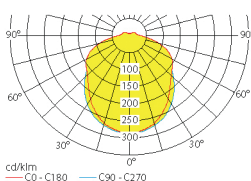

Leuchtmittel: 30W LED-Leiste **Deckenmontage**

Lampenlichtstrom Not (DC) / Netz: 330lm/4600lm – **Nennbetriebsdauer: 8h Flächenausleuchtung**

h	2,50	3,00	3,50	4,00	4,50	5,00	5,50	6,00	6,50	7,00	7,50	8,00	8,50
a	9,40	10,00	10,60	11,00	11,30	11,60	11,70	11,80	11,80	11,70	11,60	11,30	11,00
b	3,80	4,00	4,10	4,20	4,20	4,10	4,10	3,90	3,70	3,40	2,90	2,30	1,30
c	10,10	10,60	11,00	11,20	11,30	11,40	11,40	11,30	11,20	11,10	10,90	10,60	10,30
d	3,90	4,00	4,00	4,00	4,00	3,90	3,80	3,60	3,40	3,10	2,70	2,20	1,10