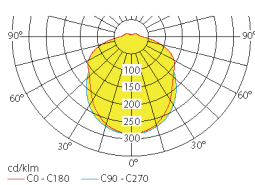

t = 1,00	h	2,00	2,50	3,00	3,50	4,00
	a	9,00	9,50	9,50	10,00	10,00
t = 2,00	h	2,00	2,50	3,00	3,50	4,00
	a	10,00	10,50	10,50	11,00	11,00
t = 3,00	h	2,00	2,50	3,00	3,50	4,00
	a	10,00	10,50	11,00	11,50	11,50
	b	4,00	4,00	4,00	4,00	4,00

Leuchtmittel: 30W LED-Leiste **Wandmontage**

Lampenlichtstrom Not (DC) / Netz: 700lm/4600lm – **Nennbetriebsdauer: 3h** Flächenausleuchtung