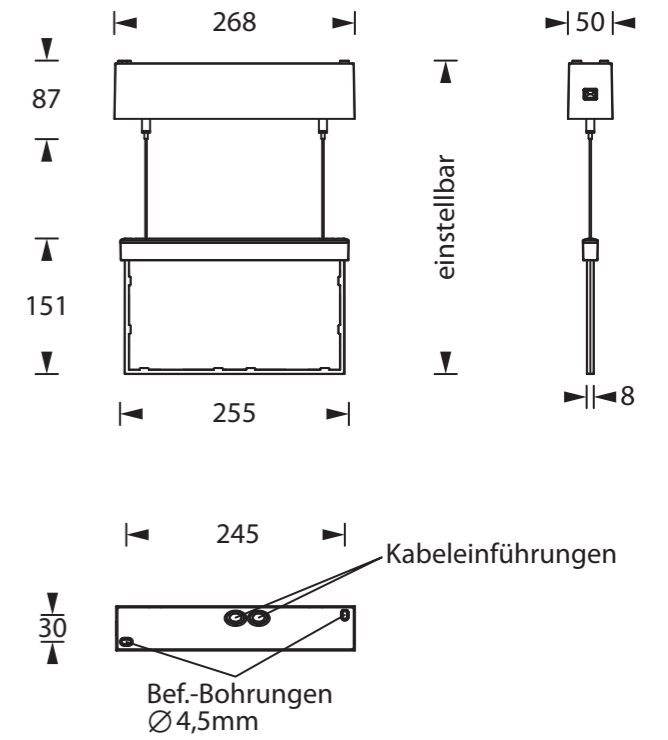

Art.-Nr. / Item no. / N° d'Art. 670847

Leuchtmittelwechsel
 Illuminant change
 Agent lumineux variation

Deckenmontage / ceiling installation / montage au plafond

Deckeneinbaumontage / recessed ceiling installation / montage encastré au plafond

Kabeleinführung
 Cable entry guide
 Introduction de câble
 einstellbar
 adjustable
 réglable
 Bef. Bohrungen
 Existing boreholes
 Perçages existants