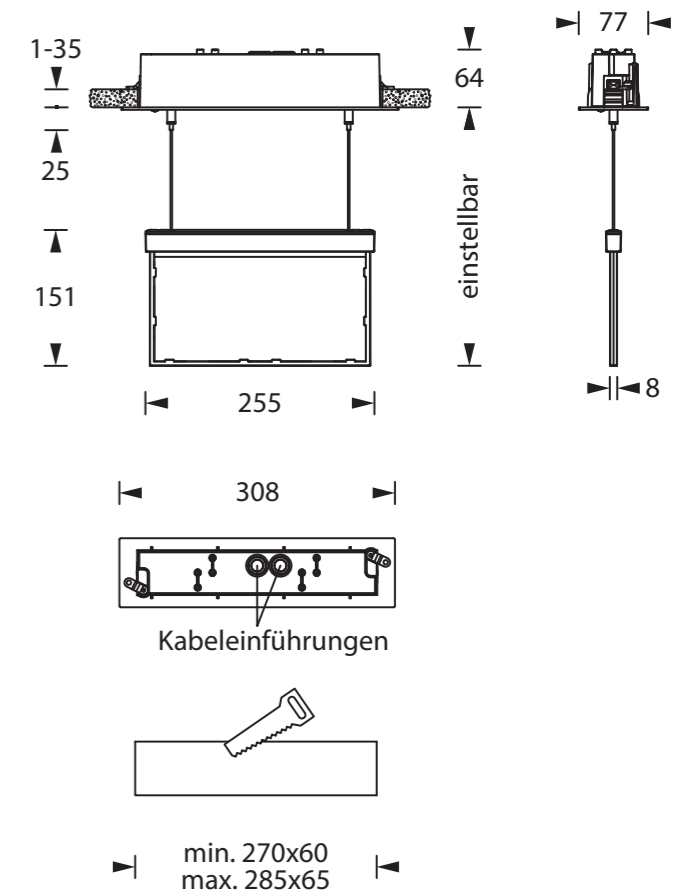

Art.-Nr. / Item no. / N° d'Art. 670847

Leuchtmittelwechsel
 Illuminant change
 Agent lumineux variation

Deckenmontage / ceiling installation / montage au plafond

Deckeneinbaumontage / recessed ceiling installation / montage encastré au plafond

Kabeleinführung
 Cable entry guide
 Introduction de câble
 einstellbar
 adjustable
 réglable
 Bef. Bohrungen
 Existing boreholes
 Perçages existants