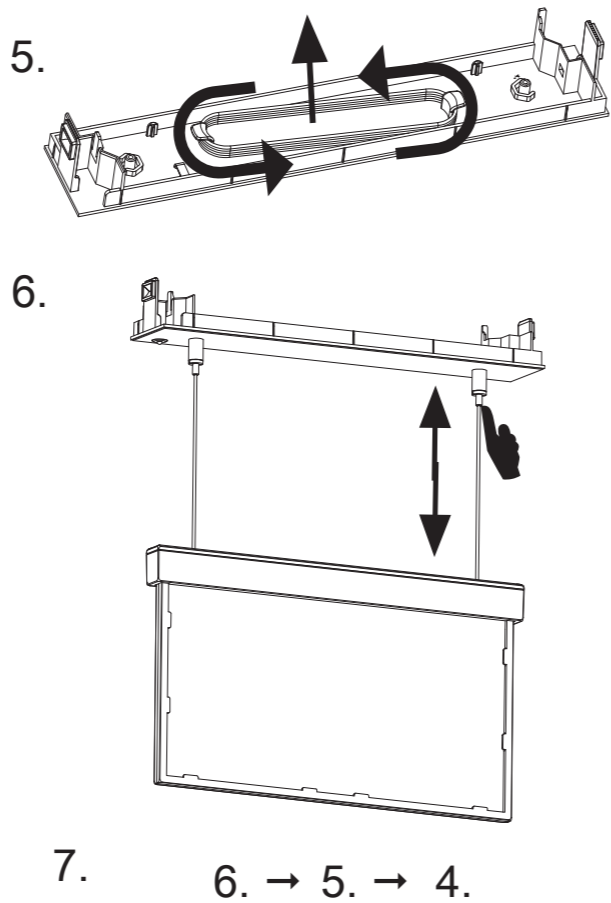

Art.-Nr. / Item no. / N° d'Art. 670847

Leuchtmittelwechsel
 Illuminant change
 Agent lumineux variation

Deckenmontage / ceiling installation / montage au plafond

Deckeneinbaumontage / recessed ceiling installation / montage encastré au plafond

Kabeleinführung
 Cable entry guide
 Introduction de câble
 einstellbar
 adjustable
 réglable
 Bef. Bohrungen
 Existing boreholes
 Perçages existants