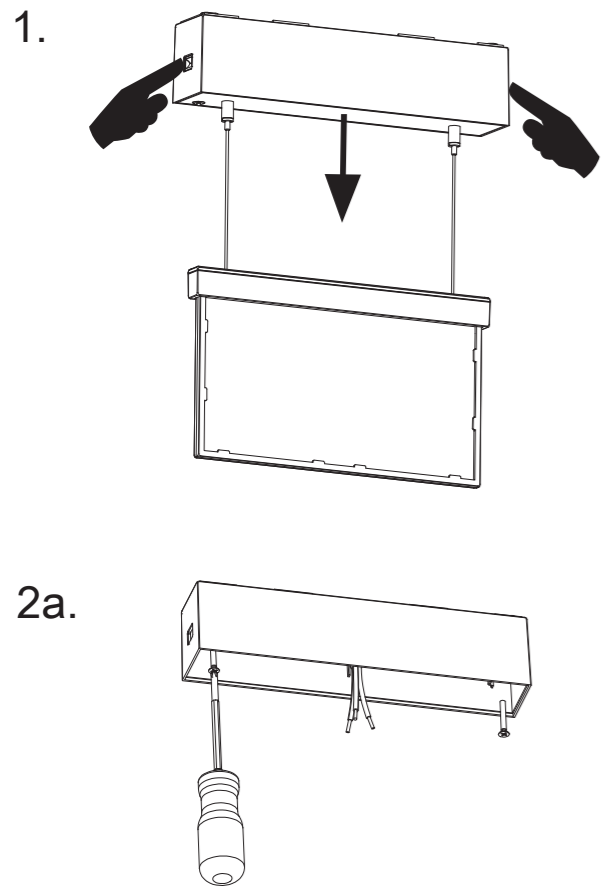

Art.-Nr. / Item no. / N° d'Art. 670847

Leuchtmittelwechsel
 Illuminant change
 Agent lumineux variation

Deckenmontage / ceiling installation / montage au plafond

Deckeneinbaumontage / recessed ceiling installation / montage encastré au plafond

Kabeleinführung
 Cable entry guide
 Introduction de câble
 einstellbar
 adjustable
 réglable
 Bef. Bohrungen
 Existing boreholes
 Perçages existants