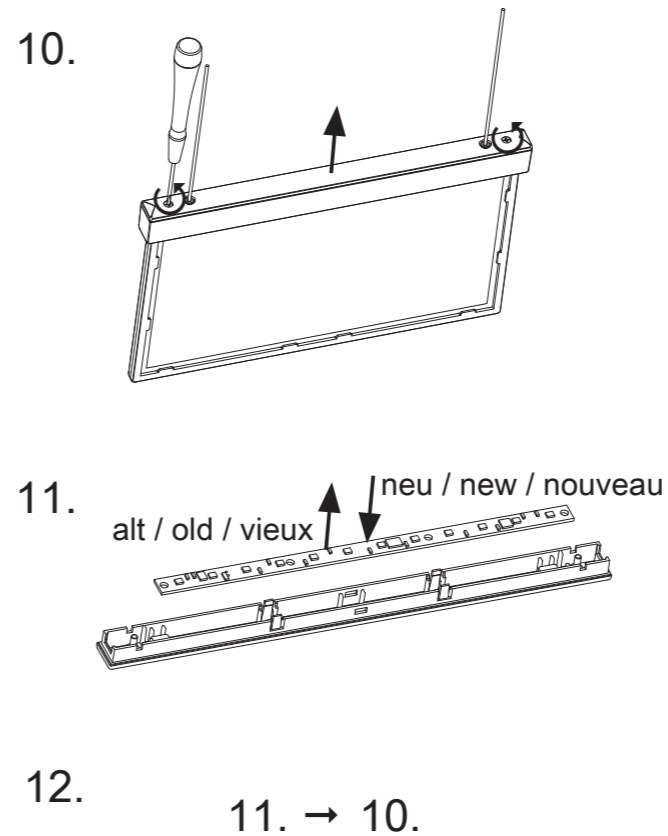

Art.-Nr. / Item no. / N° d'Art. 670847

Leuchtmittelwechsel
 Illuminant change
 Agent lumineux variation

Deckenmontage / ceiling installation / montage au plafond

Deckeneinbaumontage / recessed ceiling installation / montage encastré au plafond

Kabeleinführung
 Cable entry guide
 Introduction de câble
 einstellbar
 adjustable
 réglable
 Bef. Bohrungen
 Existing boreholes
 Perçages existants