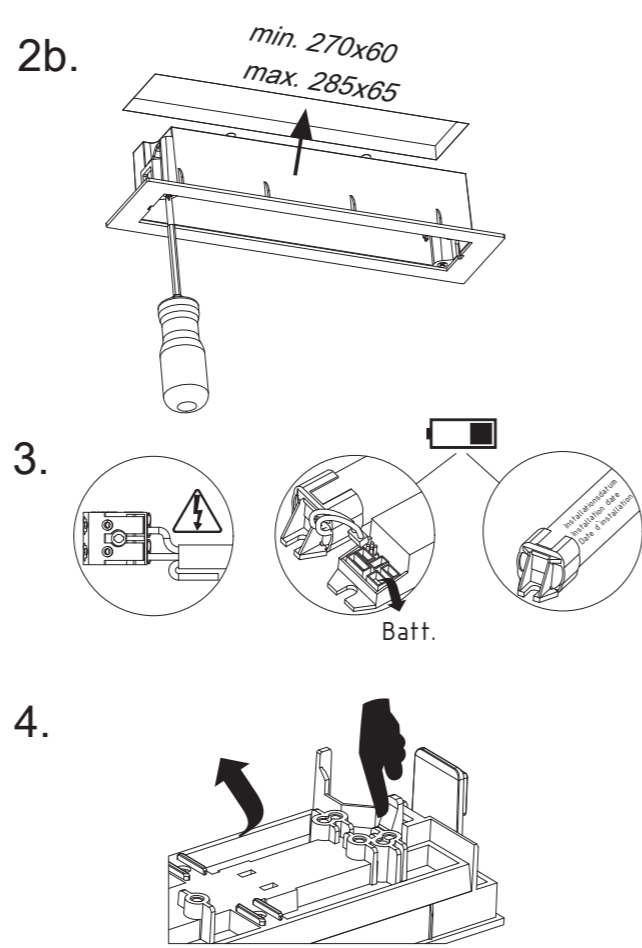

Art.-Nr. / Item no. / N° d'Art. 670847

Leuchtmittelwechsel
 Illuminant change
 Agent lumineux variation

Deckenmontage / ceiling installation / montage au plafond

Deckeneinbaumontage / recessed ceiling installation / montage encastré au plafond

Kabeleinführung
 Cable entry guide
 Introduction de câble
 einstellbar
 adjustable
 réglable
 Bef. Bohrungen
 Existing boreholes
 Perçages existants