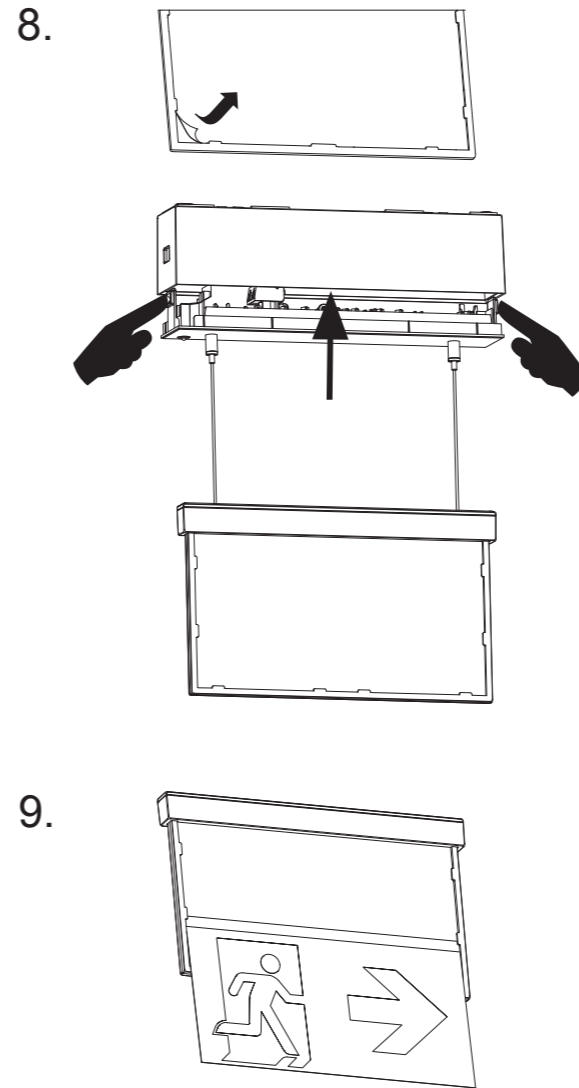

Art.-Nr. / Item no. / N° d'Art. 670847

Leuchtmittelwechsel
 Illuminant change
 Agent lumineux variation

Deckenmontage / ceiling installation / montage au plafond

Deckeneinbaumontage / recessed ceiling installation / montage encastré au plafond

Kabeleinführung
 Cable entry guide
 Introduction de câble
 einstellbar
 adjustable
 réglable
 Bef. Bohrungen
 Existing boreholes
 Perçages existants