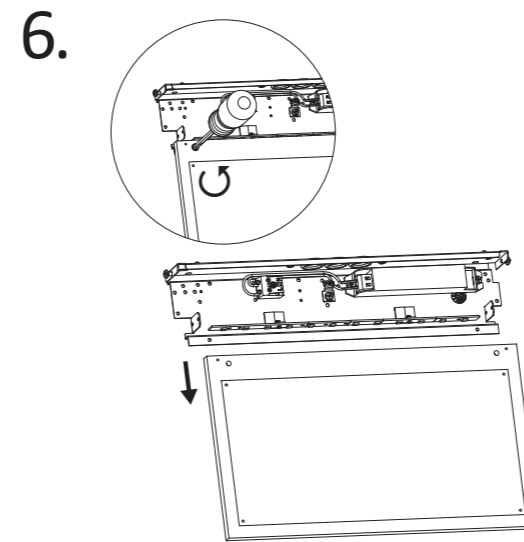

Art.-Nr./Item no./N° d'Art. 670052-V12

Deckenmontage  
Ceiling installation / montage au plafond

Wandmontage  
Wall installation / montage mural

7. → 6. → 5.

Gehäuseausführung / Casing design / Configuration logement  
274 x 213 x 46 mm

Gehäuseausführung / Casing design / Configuration logement  
350 x 253 x 46 mm

Kabeleinführung  
 Cable entry guide  
 Introduction de câble  
 Bef. Bohrungen  
 existing boreholes  
 Perçages existants