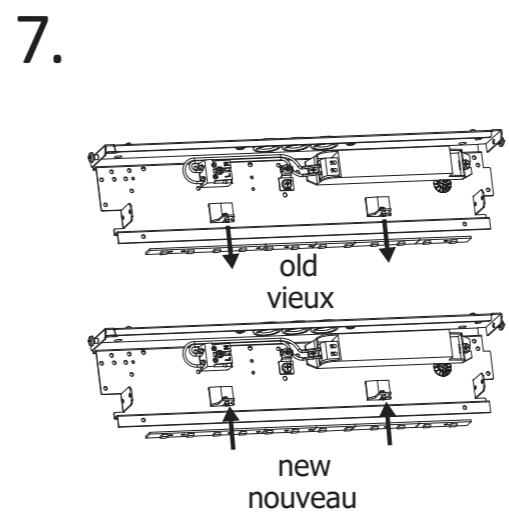

Art.-Nr./Item no./N° d'Art. 670052-V12

Deckenmontage  
Ceiling installation / montage au plafond

Wandmontage  
Wall installation / montage mural

7. → 6. → 5.

Gehäuseausführung / Casing design / Configuration logement  
274 x 213 x 46 mm

Gehäuseausführung / Casing design / Configuration logement  
350 x 253 x 46 mm

Kabeleinführung  
 Cable entry guide  
 Introduction de câble  
 Bef. Bohrungen  
 existing boreholes  
 Perçages existants