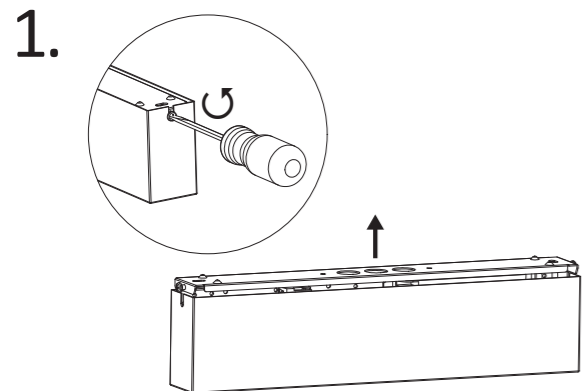

Art.-Nr./Item no./N° d'Art. 670052-V12

Deckenmontage  
Ceiling installation / montage au plafond

Wandmontage  
Wall installation / montage mural

7. → 6. → 5.

Gehäuseausführung / Casing design / Configuration logement  
274 x 213 x 46 mm

Gehäuseausführung / Casing design / Configuration logement  
350 x 253 x 46 mm

Kabeleinführung  
 Cable entry guide  
 Introduction de câble  
 Bef. Bohrungen  
 existing boreholes  
 Perçages existants