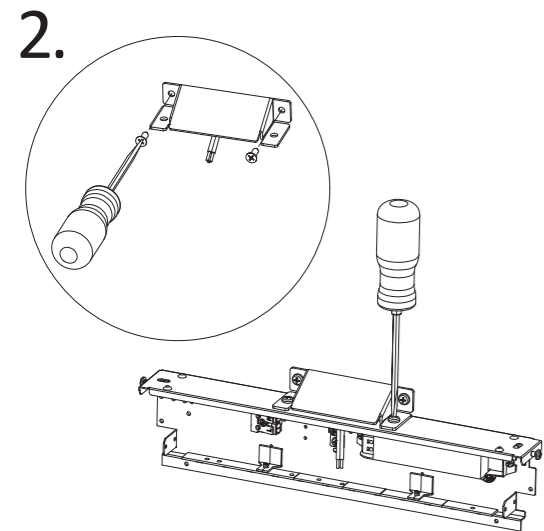

Art.-Nr./Item no./N° d'Art. 670052-V12

Deckenmontage  
Ceiling installation / montage au plafond

Wandmontage  
Wall installation / montage mural

7. → 6. → 5.

Gehäuseausführung / Casing design / Configuration logement  
274 x 213 x 46 mm

Gehäuseausführung / Casing design / Configuration logement  
350 x 253 x 46 mm

Kabeleinführung  
 Cable entry guide  
 Introduction de câble  
 Bef. Bohrungen  
 existing boreholes  
 Perçages existants