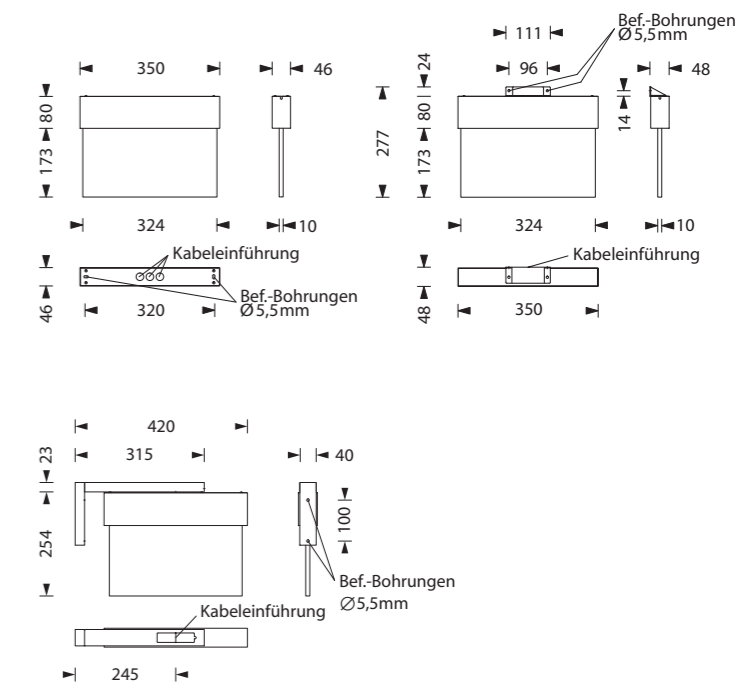

Art.-Nr./Item no./N° d'Art. 670052-V12

Deckenmontage  
Ceiling installation / montage au plafond

Wandmontage  
Wall installation / montage mural

7. → 6. → 5.

Gehäuseausführung / Casing design / Configuration logement  
274 x 213 x 46 mm

Gehäuseausführung / Casing design / Configuration logement  
350 x 253 x 46 mm

Kabeleinführung  
 Cable entry guide  
 Introduction de câble  
 Bef. Bohrungen  
 existing boreholes  
 Perçages existants