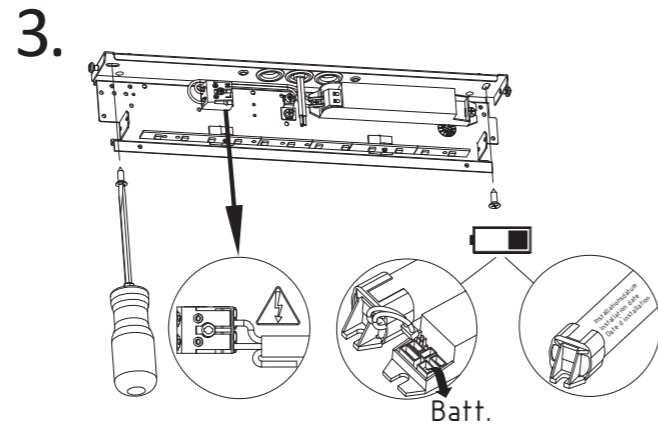

Art.-Nr./Item no./N° d'Art. 670052-V12

Deckenmontage  
Ceiling installation / montage au plafond

Wandmontage  
Wall installation / montage mural

7. → 6. → 5.

Gehäuseausführung / Casing design / Configuration logement  
274 x 213 x 46 mm

Gehäuseausführung / Casing design / Configuration logement  
350 x 253 x 46 mm

Kabeleinführung  
 Cable entry guide  
 Introduction de câble  
 Bef. Bohrungen  
 existing boreholes  
 Perçages existants