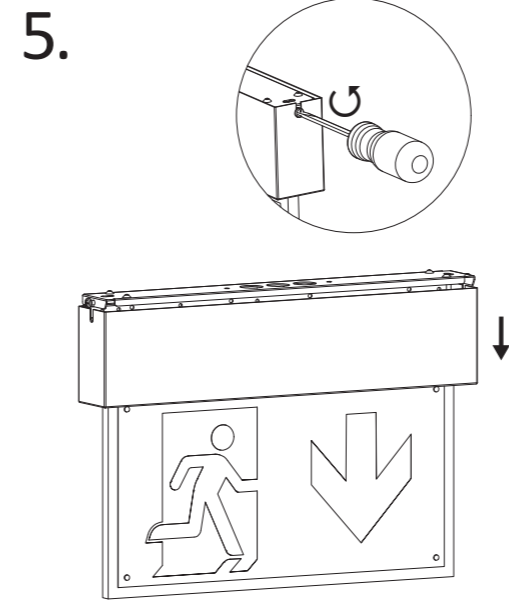

Art.-Nr./Item no./N° d'Art. 670052-V12

Deckenmontage  
Ceiling installation / montage au plafond

Wandmontage  
Wall installation / montage mural

7. → 6. → 5.

Gehäuseausführung / Casing design / Configuration logement  
274 x 213 x 46 mm

Gehäuseausführung / Casing design / Configuration logement  
350 x 253 x 46 mm

Kabeleinführung  
 Cable entry guide  
 Introduction de câble  
 Bef. Bohrungen  
 existing boreholes  
 Perçages existants