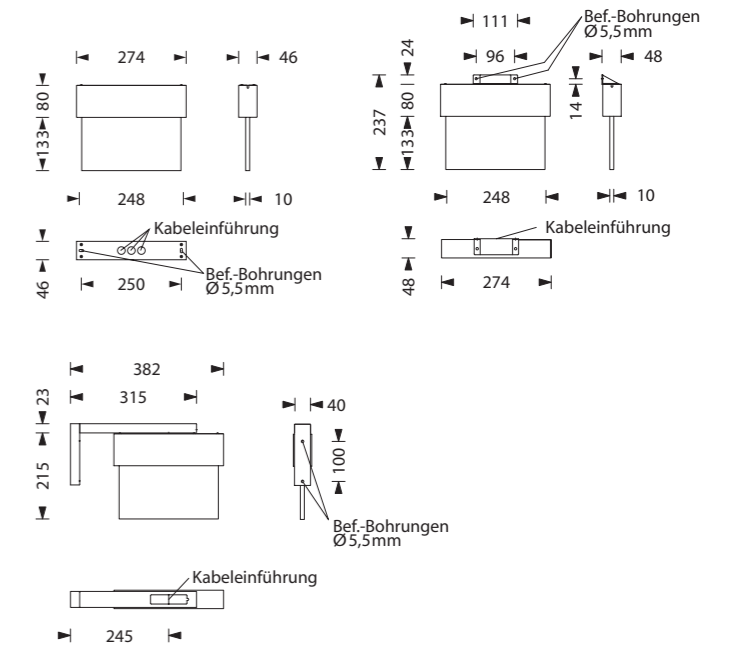

Art.-Nr./Item no./N° d'Art. 670052-V12

Deckenmontage  
Ceiling installation / montage au plafond

Wandmontage  
Wall installation / montage mural

7. → 6. → 5.

Gehäuseausführung / Casing design / Configuration logement  
274 x 213 x 46 mm

Gehäuseausführung / Casing design / Configuration logement  
350 x 253 x 46 mm

Kabeleinführung  
 Cable entry guide  
 Introduction de câble  
 Bef. Bohrungen  
 existing boreholes  
 Perçages existants