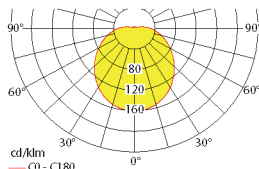

t = 1,00	h	2,00	2,50	3,00	3,50	4,00
	a	6,50	6,00	6,00	5,50	5,00
	b	2,50	2,00	2,00	1,50	1,00
t = 2,00	h	2,00	2,50	3,00	3,50	4,00
	a	6,00	6,50	6,00	6,00	5,50
	b	2,50	2,00	2,00	1,50	1,00
t = 3,00	h	2,00	2,50	3,00	3,50	4,00
	a	5,50	6,00	6,00	5,50	5,00
	b	2,00	2,00	1,50	1,00	0,50