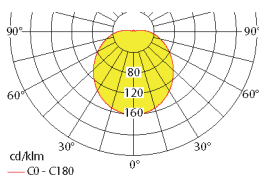

Leuchtmittel: 4 x 3,5W LED-Leiste **Deckenmontage**

h	2,50	3,00	3,50	4,00	4,50	5,00	5,50	6,00	6,50
a	8,20	8,60	8,80	9,00	9,10	9,00	8,90	8,60	8,20
b	3,10	3,20	3,20	3,10	2,90	2,70	2,30	1,70	0,30
c	8,20	8,60	8,80	9,00	9,10	9,00	8,90	8,60	8,20
d	3,10	3,20	3,20	3,10	2,90	2,70	2,30	1,70	0,30