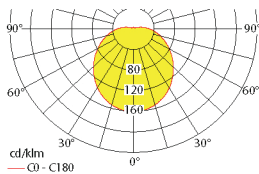

Leuchtmittel: 4 x 3,5W LED-Leiste **Deckenmontage**

h	2,50	3,00	3,50	4,00	4,50	5,00	5,50	6,00	6,50	7,00	7,50	8,00	8,50	9,00
a	10,40	11,00	11,60	12,00	12,30	12,50	12,70	12,80	12,80	12,70	12,60	12,40	12,20	11,80
b	4,10	4,30	4,40	4,50	4,50	4,50	4,40	4,30	4,10	3,80	3,50	3,00	2,40	1,40
c	10,40	11,00	11,60	12,00	12,30	12,50	12,70	12,80	12,80	12,70	12,60	12,40	12,20	11,80
d	4,10	4,30	4,40	4,50	4,50	4,50	4,40	4,30	4,10	3,80	3,50	3,00	2,40	1,40

Lampenlichtstrom Not (DC) / Netz: 330lm/1160lm – **Nennbetriebsdauer: 8h** Flächenausleuchtung