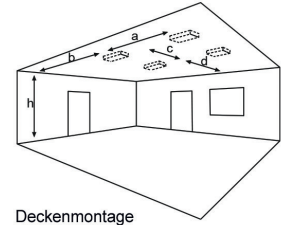

LEDf - Flächenausleuchtung - Einzelbatterie - Decke

Einzelbatterieleuchten

Leuchtmittel	4x 3,5 W LED-Leiste
Lichtstrom	1160lm (Netz)
Nennbetriebsdauer 1h/3h	660lm (Not)
Nennbetriebsdauer 1h/3h	330lm (Not)

Lichtverteilungskurven und Leuchtenabstandstabellen (E = 1,25 lx)

Deckenmontage

Abstandstabelle ebene Fluchtwege / Tabellenangaben in Meter

Lampenlichtstrom Not (DC) / Netz: 660lm/1160lm – **Nennbetriebsdauer: 1h** Flächenausleuchtung