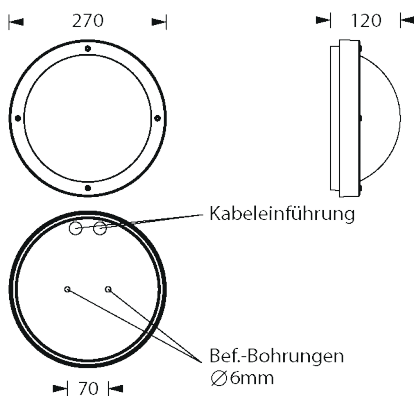

Ausführung entsprechend DIN EN 60598-1, DIN EN 60598-2-22 und DIN EN 1838.

Einzelbatterieleuchten

Typ	Maße (ØxH)	Leistung	Spannung
LXR-1(3/8)-WD-4LED3,5W-ws	270 x 120 mm	4x LED 3,5 Watt	230V AC
LXR-1(3/8)-WD-4LED3,5W-gr	270 x 120 mm	4x LED 3,5 Watt	230V AC

Wand- /Deckenmontage

Technische Daten

Gehäuse aus Aluminium-Druckguss
Leuchtenhaube aus Polycarbonat

230V 50-60 Hz Eingangsspannung

geeignet für Dauerbetrieb

Notbetriebszeit 1, 3 oder 8 Stunden

Stoßfestigkeitsgrad IK10 nach IEC 62262

Deckenmontage

Abstandstabelle ebene Fluchtwege / Tabellenangaben in Meter

Leuchtmittel: 4 x 3,5W LED-Leiste **Deckenmontage**

Lampenlichtstrom Not (DC) / Netz: 660lm/1160lm – **Nennbetriebsdauer: 1h** Flächenausleuchtung

Lichtverteilungskurven und Leuchtenabstandstabellen (E = 1,25 lx)

Wandmontage

Abstandstabelle ebene Fluchtwege / Tabellenangaben in Meter

Leuchtmittel: 4 x 3,5W LED-Leiste **Wandmontage**

Lampenlichtstrom Not (DC) / Netz: 660lm/1160lm – **Nennbetriebsdauer: 1h** Flächenausleuchtung