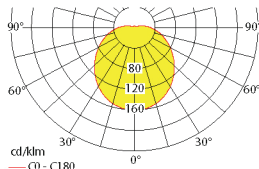

t = 1,00	h	2,00	2,50	3,00	3,50	4,00
	a	8,00	8,50	8,50	8,50	8,50
	b	3,00	3,00	3,00	3,00	2,50
t = 2,00	h	2,00	2,50	3,00	3,50	4,00
	a	8,50	9,00	9,00	9,00	9,00
	b	3,00	3,50	3,50	3,00	3,00
t = 3,00	h	2,00	2,50	3,00	3,50	4,00
	a	8,00	8,50	9,00	9,00	9,00
	b	3,00	3,00	3,00	3,00	3,00

Leuchtmittel: 4 x 3,5W LED-Leiste **Wandmontage**

Lampenlichtstrom Not (DC) / Netz: 330lm/1160lm – **Nennbetriebsdauer: 8h** Flächenausleuchtung