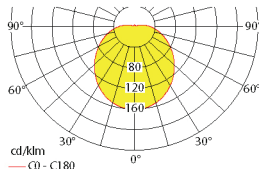

Lichtverteilungskurven und Leuchtenabstandstabellen (E = 1,25 lx)

Wandmontage

Abstandstabelle ebene Fluchtwege / Tabellenangaben in Meter

Leuchtmittel: 4 x 3,5W LED-Leiste **Wandmontage**

Lampenlichtstrom Not (DC) / Netz: 660lm/1160lm – **Nennbetriebsdauer: 1h** Flächenausleuchtung

t = 1,00	h	2,00	2,50	3,00	3,50	4,00
	a	8,00	8,50	8,50	8,50	8,50
	b	3,00	3,00	3,00	3,00	2,50
t = 2,00	h	2,00	2,50	3,00	3,50	4,00
	a	8,50	9,00	9,00	9,00	9,00
	b	3,00	3,50	3,50	3,00	3,00
t = 3,00	h	2,00	2,50	3,00	3,50	4,00
	a	8,00	8,50	9,00	9,00	9,00
	b	3,00	3,00	3,00	3,00	3,00