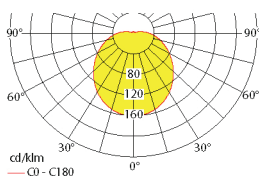

Deckenmontage

Abstandstabelle ebene Fluchtwege / Tabellenangaben in Meter

Leuchtmittel: 4 x 3,5W LED-Leiste **Deckenmontage**

Lampenlichtstrom Not (DC) / Netz: 660lm/1160lm – **Nennbetriebsdauer: 1h** Flächenausleuchtung