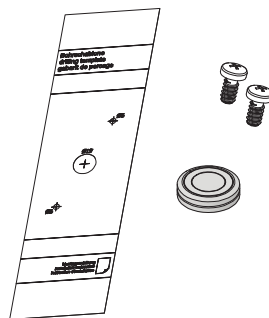

- Bohrschablone
- Drilling template
- Gabarit de perçage

- Montageanleitung
- Mounting Instructions
- Notice de montage et d'installation

Art.-Nr. 670828

Montageanleitung
 installation instruction
 instruction d'installation

Bohrschablone
 drilling template
 gabarit de perçage