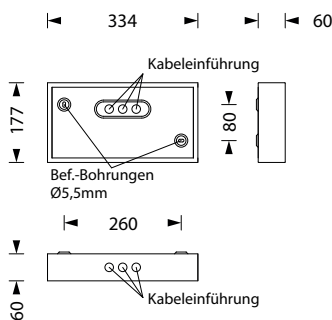

**IB3**

LED-Einzelbatterie-Rettungszeichenleuchte

LED-Einzelbatterie-Rettungszeichenleuchte aus Stahlblech mit Makrolon-Scheibe und unterseitigen Lichtaustrittsfenstern.

Das Gehäuse ist als Wand-, Decken-, Pendel-, Ketten-, Seil-, und Auslegermontage mit einseitiger oder zweiseitiger Beschriftung erhältlich.

Ausführung entsprechend DIN EN 60598-1, DIN EN 60598-2-22, DIN EN 1838 und DIN EN ISO 7010.

Einzelbatterieleuchten

Typ	Maße (BxHxT)	EKW	Leistung	Spannung
IB3-1(3/8)-W-LED3W	334 x 177 x 60 mm	30m	LED 3 Watt	230V AC
IB3-1(3/8)-D-LED3W	334 x 177 x 60 mm	30m	LED 3 Watt	230V AC

Wandmontage

Deckenmontage

Technische Daten

Gehäuse aus Stahlblech

Farbe weiß

230V 50-60 Hz Eingangsspannung

Notbetriebszeit 1, 3 oder 8 Stunden

Temperaturbereiche:

0°C bis +35°C BS

-5°C bis +30°C DS

Schutzart IP 40

Schutzklasse I

Zubehör / Optionen

W	Wandmontage
D	Deckenmontage
P5	Zentralpendel weiß, 500mm vorverdrahtet
K	Kettenmontageset (Ösen)
S	Seilmontageset 2 x 2,5m Stahlseil
A	Auslegerwinkel
BSK	Ballwurfschutzkorb (nur für Wandmontage)