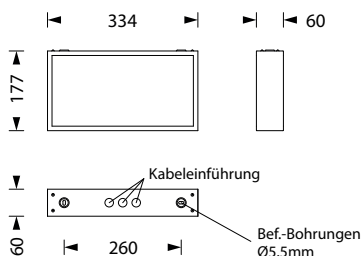

**IB3**

LED-Einzelbatterie-Rettungszeichenleuchte

LED-Einzelbatterie-Rettungszeichenleuchte aus Stahlblech mit Makrolon-Scheibe und unterseitigen Lichtaustrittsfenstern.

Das Gehäuse ist als Wand-, Decken-, Pendel-, Ketten-, Seil-, und Auslegermontage mit einseitiger oder zweiseitiger Beschriftung erhältlich.

Ausführung entsprechend DIN EN 60598-1, DIN EN 60598-2-22, DIN EN 1838 und DIN EN ISO 7010.

Einzelbatterieleuchten

Typ	Maße (BxHxT)	EKW	Leistung	Spannung
IB3-1(3/8)-W-LED3W	334 x 177 x 60 mm	30m	LED 3 Watt	230V AC
IB3-1(3/8)-D-LED3W	334 x 177 x 60 mm	30m	LED 3 Watt	230V AC

Wandmontage

Deckenmontage

Technische Daten

Gehäuse aus Stahlblech

Farbe weiß

230V 50-60 Hz Eingangsspannung

Notbetriebszeit 1, 3 oder 8 Stunden

Temperaturbereiche: