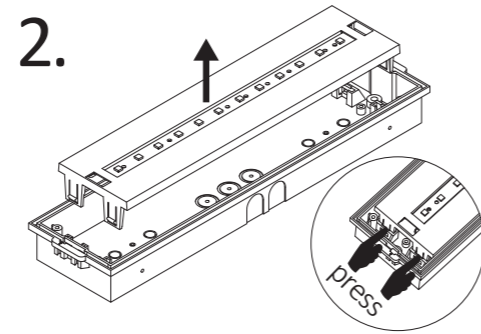

- Montageanleitung
- Mounting Instructions
- Notice de montage et d'installation

Art.-Nr./Item no./N° d'Art. 670247-V08

- Leuchtmittelwechsel
- Illuminant change
- Agent lumineux variation

- Leuchtmittelwechsel
- Illuminant change
- Agent lumineux variation

1. → 2.

2. → 1.

- Maßzeichnungen
- Dimensional drawings
- Dessin à l'échelle

Gehäuseausführung / Casing design / Configuration logement
372 x 89 x 94 mm

Gehäuseausführung / Casing design / Configuration logement
372 x 129 x 94 mm

Gehäuseausführung / Casing design / Configuration logement
372 x 203 x 94 mm

- Kabeleinführung
- Bef. Bohrungen
- Cable entry guide
- existing boreholes
- Introduction de câble
- Pièces existants