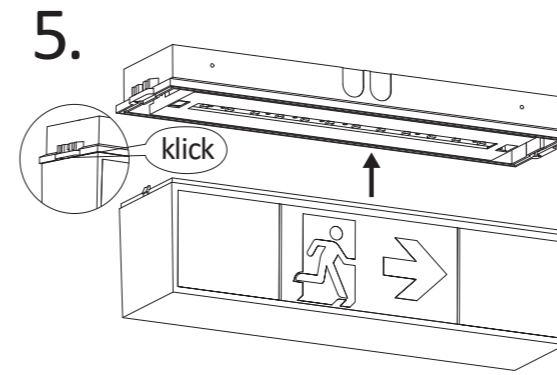

- Leuchtmittelwechsel
- Illuminant change
- Agent lumineux variation

- Leuchtmittelwechsel
- Illuminant change
- Agent lumineux variation

1. → 2.