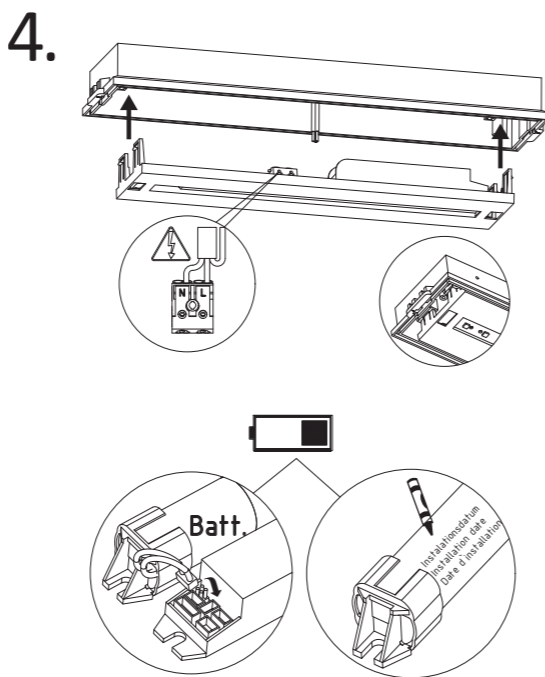

- Montageanleitung
- Mounting Instructions
- Notice de montage et d'installation

Art.-Nr./Item no./N° d'Art. 670247-V08

- Leuchtmittelwechsel
- Illuminant change
- Agent lumineux variation

- Leuchtmittelwechsel
- Illuminant change
- Agent lumineux variation

1. → 2.

2. → 1.

- Maßzeichnungen
- Dimensional drawings
- Dessin à l'échelle

Gehäuseausführung / Casing design / Configuration logement
372 x 89 x 94 mm

Gehäuseausführung / Casing design / Configuration logement
372 x 129 x 94 mm

Gehäuseausführung / Casing design / Configuration logement
372 x 203 x 94 mm

- Kabeleinführung
- Bef. Bohrungen
- Cable entry guide
- existing boreholes
- Introduction de câble
- Pièces existants