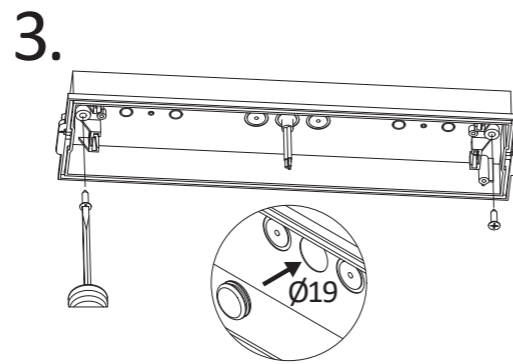

- Montageanleitung
- Mounting Instructions
- Notice de montage et d'installation

Art.-Nr./Item no./N° d'Art. 670247-V08

- Leuchtmittelwechsel
- Illuminant change
- Agent lumineux variation

- Leuchtmittelwechsel
- Illuminant change
- Agent lumineux variation

1. → 2.

2. → 1.

- Maßzeichnungen
- Dimensional drawings
- Dessin à l'échelle

Gehäuseausführung / Casing design / Configuration logement
372 x 89 x 94 mm

Gehäuseausführung / Casing design / Configuration logement
372 x 129 x 94 mm

Gehäuseausführung / Casing design / Configuration logement
372 x 203 x 94 mm

- Kabeleinführung
- Bef. Bohrungen
- Cable entry guide
- existing boreholes
- Introduction de câble
- Pièces existants