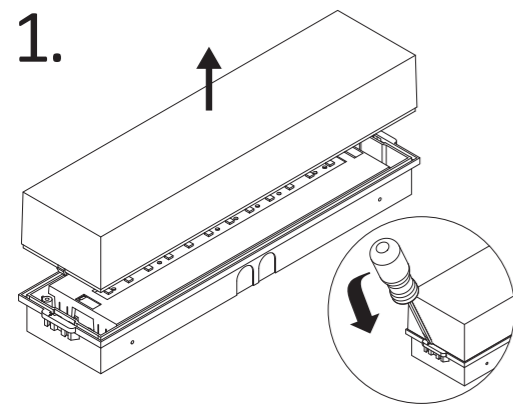

- Montageanleitung
- Mounting Instructions
- Notice de montage et d'installation

Art.-Nr./Item no./N° d'Art. 670247-V08

- Leuchtmittelwechsel
- Illuminant change
- Agent lumineux variation

- Leuchtmittelwechsel
- Illuminant change
- Agent lumineux variation

1. → 2.

2. → 1.

- Maßzeichnungen
- Dimensional drawings
- Dessin à l'échelle

Gehäuseausführung / Casing design / Configuration logement
372 x 89 x 94 mm

Gehäuseausführung / Casing design / Configuration logement
372 x 129 x 94 mm

Gehäuseausführung / Casing design / Configuration logement
372 x 203 x 94 mm

- Kabeleinführung
- Bef. Bohrungen
- Cable entry guide
- existing boreholes
- Introduction de câble
- Pièces existants