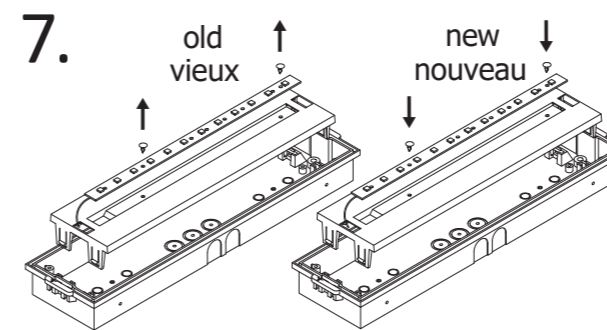

- Montageanleitung
- Mounting Instructions
- Notice de montage et d'installation

Art.-Nr./Item no./N° d'Art. 670247-V08

- Leuchtmittelwechsel
- Illuminant change
- Agent lumineux variation

- Leuchtmittelwechsel
- Illuminant change
- Agent lumineux variation

1. → 2.

2. → 1.

- Maßzeichnungen
- Dimensional drawings
- Dessin à l'échelle

Gehäuseausführung / Casing design / Configuration logement
372 x 89 x 94 mm

Gehäuseausführung / Casing design / Configuration logement
372 x 129 x 94 mm

Gehäuseausführung / Casing design / Configuration logement
372 x 203 x 94 mm

- Kabeleinführung
- Bef. Bohrungen
- Cable entry guide
- existing boreholes
- Introduction de câble
- Pièces existants