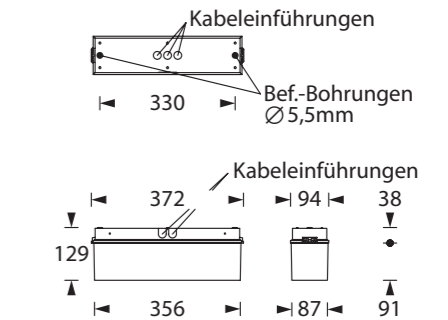

1. → 2.

2. → 1.

- Maßzeichnungen
- Dimensional drawings
- Dessin à l'échelle

Gehäuseausführung / Casing design / Configuration logement
372 x 89 x 94 mm

Gehäuseausführung / Casing design / Configuration logement
372 x 129 x 94 mm

Gehäuseausführung / Casing design / Configuration logement
372 x 203 x 94 mm

- Kabeleinführung
- Bef. Bohrungen
- Cable entry guide
- existing boreholes
- Introduction de câble
- Pièces existants