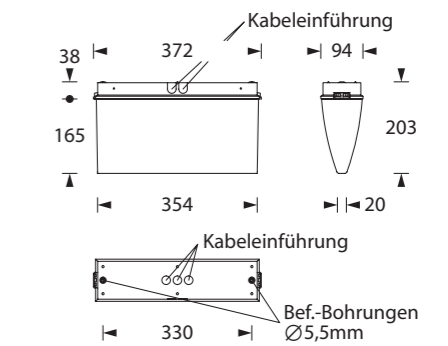

1. → 2.

2. → 1.

- Maßzeichnungen
- Dimensional drawings
- Dessin à l'échelle

Gehäuseausführung / Casing design / Configuration logement
372 x 89 x 94 mm

Gehäuseausführung / Casing design / Configuration logement
372 x 129 x 94 mm

Gehäuseausführung / Casing design / Configuration logement
372 x 203 x 94 mm

- Kabeleinführung
- Bef. Bohrungen
- Cable entry guide
- existing boreholes
- Introduction de câble
- Pièces existants