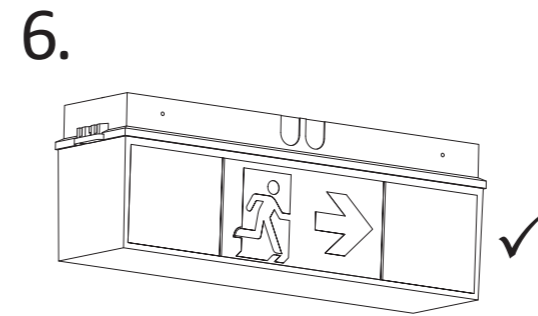

- Leuchtmittelwechsel
- Illuminant change
- Agent lumineux variation

- Leuchtmittelwechsel
- Illuminant change
- Agent lumineux variation

1. → 2.