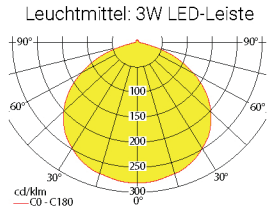

ISB3 V2A

LED-Einzelbatterie-Sicherheitsleuchte

Abstandstabelle ebene Fluchtwege / Tabellenangaben in Meter

Lampenlichtstrom Not (DC) / Netz: 320lm/350lm – **Nennbetriebsdauer: 8h**

h	2,50	3,00	3,50	4,00	4,50	5,00	5,50	6,00	6,50	7,00	7,50	8,00
a	9,50	10,30	10,90	11,40	11,80	12,00	12,20	12,30	12,30	12,20	12,00	11,70
b	3,90	4,10	4,20	4,30	4,30	4,30	4,20	4,00	3,70	3,40	2,80	2,00
c	9,50	10,30	10,90	11,40	11,80	12,00	12,20	12,30	12,30	12,20	12,00	11,70
d	3,90	4,10	4,20	4,30	4,30	4,30	4,20	4,00	3,70	3,40	2,80	2,00