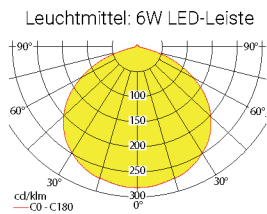

Lampenlichtstrom Not (DC) / Netz: 580lm/580lm – Nennbetriebsdauer: 3h

	2,50	3,00	3,50	4,00	4,50	5,00	5,50	6,00	6,50	7,00	7,50	8,00	8,50	9,00	9,50	10,00	10,50	11,00
h	2,50	3,00	3,50	4,00	4,50	5,00	5,50	6,00	6,50	7,00	7,50	8,00	8,50	9,00	9,50	10,00	10,50	11,00
a	11,10	12,10	13,00	13,80	14,40	14,90	15,40	15,80	16,10	16,30	16,50	16,50	16,60	16,50	16,40	16,20	16,00	15,60
b	4,60	5,00	5,30	5,50	5,70	5,80	5,80	5,90	5,80	5,70	5,60	5,40	5,20	4,90	4,50	3,90	3,30	2,20
c	11,10	12,10	13,00	13,80	14,40	14,90	15,40	15,80	16,10	16,30	16,50	16,50	16,60	16,50	16,40	16,20	16,00	15,60
d	4,60	5,00	5,30	5,50	5,70	5,80	5,80	5,90	5,80	5,70	5,60	5,40	5,20	4,90	4,50	3,90	3,30	2,20

### Abstandstabelle ebene Fluchtwege / Tabellenangaben in Meter

Lampenlichtstrom Not (DC) / Netz: 320lm/350lm – **Nennbetriebsdauer: 8h**

h	2,50	3,00	3,50	4,00	4,50	5,00	5,50	6,00	6,50	7,00	7,50	8,00
a	9,50	10,30	10,90	11,40	11,80	12,00	12,20	12,30	12,30	12,20	12,00	11,70
b	3,90	4,10	4,20	4,30	4,30	4,30	4,20	4,00	3,70	3,40	2,80	2,00
c	9,50	10,30	10,90	11,40	11,80	12,00	12,20	12,30	12,30	12,20	12,00	11,70
d	3,90	4,10	4,20	4,30	4,30	4,30	4,20	4,00	3,70	3,40	2,80	2,00