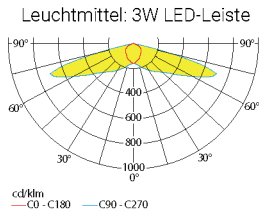

ISB3 V2A

LED-Einzelbatterie-Sicherheitsleuchte

Abstandstabelle ebene Fluchtwege / Tabellenangaben in Meter

Lampenlichtstrom Not (DC) / Netz: 320lm/350lm – **Nennbetriebsdauer: 8h**

h	2,50	3,00	3,50	4,00	4,50	5,00	5,50	6,00
a	16,70	18,70	20,10	21,10	21,40	21,10	20,50	19,60
b	7,10	7,50	7,50	7,10	6,70	5,90	5,30	4,60
c	-	-	-	-	-	-	-	-
d	-	-	-	-	-	-	-	-