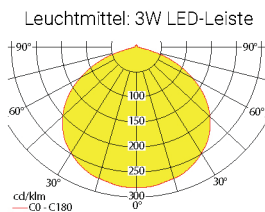

Lichtverteilungskurven und Leuchtenabstandstabellen (E = 1,25 lx)

### Abstandstabelle ebene Fluchtwege / Tabellenangaben in Meter

Lampenlichtstrom Not (DC) / Netz: 350lm/350lm – Nennbetriebsdauer: 1h

	2,50	3,00	3,50	4,00	4,50	5,00	5,50	6,00	6,50	7,00	7,50	8,00	8,50
h	2,50	3,00	3,50	4,00	4,50	5,00	5,50	6,00	6,50	7,00	7,50	8,00	8,50
a	9,70	10,50	11,20	11,70	12,10	12,50	12,70	12,80	12,90	12,80	12,70	12,50	12,20
b	4,00	4,20	4,40	4,50	4,50	4,50	4,50	4,30	4,10	3,80	3,30	2,80	1,80
c	9,70	10,50	11,20	11,70	12,10	12,50	12,70	12,80	12,90	12,80	12,70	12,50	12,20
d	4,00	4,20	4,40	4,50	4,50	4,50	4,50	4,30	4,10	3,80	3,30	2,80	1,80

Lampenlichtstrom Not (DC) / Netz: 580lm/580lm – Nennbetriebsdauer: 1h

	2,50	3,00	3,50	4,00	4,50	5,00	5,50	6,00	6,50	7,00	7,50	8,00	8,50	9,00	9,50	10,00	10,50	11,00
h	2,50	3,00	3,50	4,00	4,50	5,00	5,50	6,00	6,50	7,00	7,50	8,00	8,50	9,00	9,50	10,00	10,50	11,00
a	11,10	12,10	13,00	13,80	14,40	14,90	15,40	15,80	16,10	16,30	16,50	16,50	16,60	16,50	16,40	16,20	16,00	15,60
b	4,60	5,00	5,30	5,50	5,70	5,80	5,80	5,90	5,80	5,70	5,60	5,40	5,20	4,90	4,50	3,90	3,30	2,20
c	11,10	12,10	13,00	13,80	14,40	14,90	15,40	15,80	16,10	16,30	16,50	16,50	16,60	16,50	16,40	16,20	16,00	15,60
d	4,60	5,00	5,30	5,50	5,70	5,80	5,80	5,90	5,80	5,70	5,60	5,40	5,20	4,90	4,50	3,90	3,30	2,20