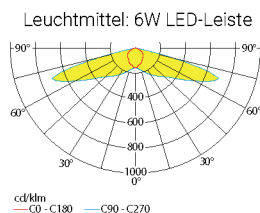

Lichtverteilungskurven und Leuchtenabstandstabellen (E = 1,25 lx)

### Abstandstabelle ebene Fluchtwege / Tabellenangaben in Meter

Lampenlichtstrom Not (DC) / Netz: 350lm/350lm – Nennbetriebsdauer: 1h

	2,50	3,00	3,50	4,00	4,50	5,00	5,50	6,00	6,50
h	2,50	3,00	3,50	4,00	4,50	5,00	5,50	6,00	6,50
a	16,90	19,10	20,60	21,80	22,30	22,20	21,80	21,00	20,10
b	7,30	7,80	7,90	7,60	7,20	6,50	5,90	5,20	4,30
c	-	-	-	-	-	-	-	-	-
d	-	-	-	-	-	-	-	-	-