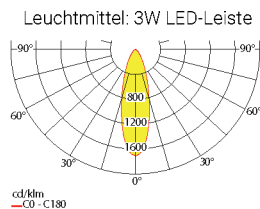

Abstandstabelle ebene Fluchtwege / Tabellenangaben in Meter

Lampenlichtstrom Not (DC) / Netz: 350lm/350lm – Nennbetriebsdauer: 1h

h	7,00	8,00	9,00	10,00	11,00	12,00	13,00	14,00	15,00	16,00	17,00	18,00	19,00	20,00	21,00
a	9,90	10,40	10,80	11,10	11,30	11,50	11,70	11,80	11,90	11,90	11,80	11,70	11,60	11,40	11,10
b	3,90	4,00	4,10	4,20	4,20	4,20	4,10	4,00	3,90	3,70	3,50	3,30	2,90	2,40	1,70
c	9,90	10,40	10,80	11,10	11,30	11,50	11,70	11,80	11,90	11,90	11,80	11,70	11,60	11,40	11,10
d	3,90	4,00	4,10	4,20	4,20	4,20	4,10	4,00	3,90	3,70	3,50	3,30	2,90	2,40	1,70