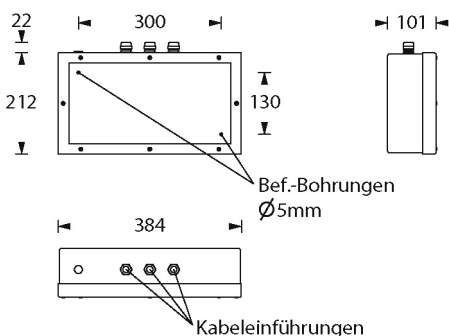

Deckenmontage

Technische Daten

- Gehäuse aus Edelstahl (V2A)
- Farbe Edelstahl gebürstet
- 230V 50-60 Hz Eingangsspannung
- geeignet für Dauerbetrieb
- Notbetriebszeit 1, 3 oder 8 Stunden
- entsprechend IFS und HACCP
- Stoßfestigkeitsgrad IK10 nach IEC 62262
- Ballwurfsicher nach DIN 18032-3
- Temperaturbereiche: 0°C bis +35°C BS
  -5°C bis +30°C DS
- Schutzart IP 65
- Schutzklasse I

Zubehör / Optionen

- UM Wand-/Deckenmontage
- D Deckenmontage
- ISB3-1(3/8)-... Nennbetriebszeit 1h (3h/8h)

Überwachung optional

- SC Selbstüberwachung
- BC Selbstüberwachung mit Buskoppelbaustein
- WL Wireless Control