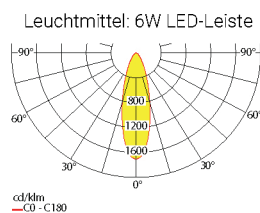

Lampenlichtstrom Not (DC) / Netz: 580lm/580lm – Nennbetriebsdauer: 3h

h	7,00	8,00	9,00	10,00	11,00	12,00	13,00	14,00	15,00	16,00	17,00	18,00	19,00	20,00	21,00	27,00
a	11,60	12,20	12,70	13,20	13,60	14,00	14,30	14,50	14,80	14,90	15,10	15,20	15,30	15,30	15,20	14,30
b	4,70	4,90	5,00	5,20	5,30	5,30	5,40	5,40	5,40	5,40	5,30	5,20	5,10	4,90	4,70	2,20
c	11,60	12,20	12,70	13,20	13,60	14,00	14,30	14,50	14,80	14,90	15,10	15,20	15,30	15,30	15,20	14,30
d	4,70	4,90	5,00	5,20	5,30	5,30	5,40	5,40	5,40	5,40	5,30	5,20	5,10	4,90	4,70	2,20