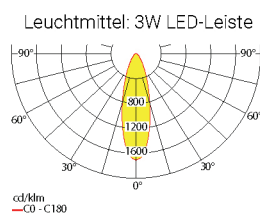

Lampenlichtstrom Not (DC) / Netz: 350lm/350lm – Nennbetriebsdauer: 3h

h	7,00	8,00	9,00	10,00	11,00	12,00	13,00	14,00	15,00	16,00	17,00	18,00	19,00	20,00	21,00
a	9,90	10,40	10,80	11,10	11,30	11,50	11,70	11,80	11,90	11,90	11,80	11,70	11,60	11,40	11,10
b	3,90	4,00	4,10	4,20	4,20	4,20	4,10	4,00	3,90	3,70	3,50	3,30	2,90	2,40	1,70
c	9,90	10,40	10,80	11,10	11,30	11,50	11,70	11,80	11,90	11,90	11,80	11,70	11,60	11,40	11,10
d	3,90	4,00	4,10	4,20	4,20	4,20	4,10	4,00	3,90	3,70	3,50	3,30	2,90	2,40	1,70