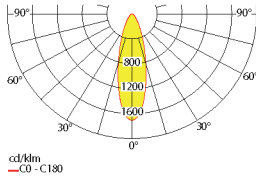

ISB3 V2A

LED-Einzelbatterie-Sicherheitsleuchte

Abstandstabelle ebene Fluchtwege / Tabellenangaben in Meter

Leuchtmittel: 3W LED-Leiste