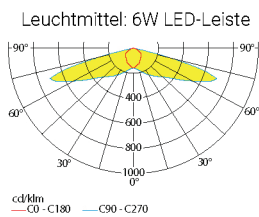

### Abstandstabelle ebene Fluchtwege / Tabellenangaben in Meter

Lampenlichtstrom Not (DC) / Netz: 320lm/350lm – **Nennbetriebsdauer: 8h**

h	2,50	3,00	3,50	4,00	4,50	5,00	5,50	6,00
a	16,70	18,70	20,10	21,10	21,40	21,10	20,50	19,60
b	7,10	7,50	7,50	7,10	6,70	5,90	5,30	4,60
c	-	-	-	-	-	-	-	-
d	-	-	-	-	-	-	-	-