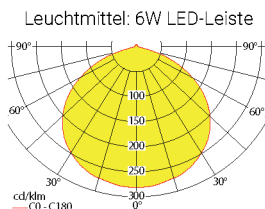

Lichtverteilungskurven und Leuchtenabstandstabellen (E = 1,25 lx)

### Abstandstabelle ebene Fluchtwege / Tabellenangaben in Meter

Lampenlichtstrom Not (DC) / Netz: 350lm/350lm – Nennbetriebsdauer: 1h

	2,50	3,00	3,50	4,00	4,50	5,00	5,50	6,00	6,50	7,00	7,50	8,00	8,50
h	2,50	3,00	3,50	4,00	4,50	5,00	5,50	6,00	6,50	7,00	7,50	8,00	8,50
a	9,70	10,50	11,20	11,70	12,10	12,50	12,70	12,80	12,90	12,80	12,70	12,50	12,20
b	4,00	4,20	4,40	4,50	4,50	4,50	4,50	4,30	4,10	3,80	3,30	2,80	1,80
c	9,70	10,50	11,20	11,70	12,10	12,50	12,70	12,80	12,90	12,80	12,70	12,50	12,20
d	4,00	4,20	4,40	4,50	4,50	4,50	4,50	4,30	4,10	3,80	3,30	2,80	1,80