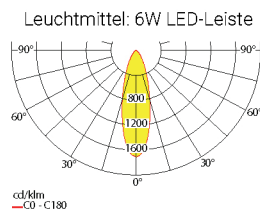

Lichtverteilungskurven und Leuchtenabstandstabellen (E = 1,25 lx)

### Abstandstabelle ebene Fluchtwege / Tabellenangaben in Meter

Lampenlichtstrom Not (DC) / Netz: 350lm/350lm – Nennbetriebsdauer: 1h

h	7,00	8,00	9,00	10,00	11,00	12,00	13,00	14,00	15,00	16,00	17,00	18,00	19,00	20,00	21,00
a	9,90	10,40	10,80	11,10	11,30	11,50	11,70	11,80	11,90	11,90	11,80	11,70	11,60	11,40	11,10
b	3,90	4,00	4,10	4,20	4,20	4,20	4,10	4,00	3,90	3,70	3,50	3,30	2,90	2,40	1,70
c	9,90	10,40	10,80	11,10	11,30	11,50	11,70	11,80	11,90	11,90	11,80	11,70	11,60	11,40	11,10
d	3,90	4,00	4,10	4,20	4,20	4,20	4,10	4,00	3,90	3,70	3,50	3,30	2,90	2,40	1,70