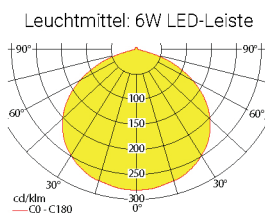

Lampenlichtstrom Not (DC) / Netz: 580lm/580lm – Nennbetriebsdauer: 3h

	2,50	3,00	3,50	4,00	4,50	5,00	5,50	6,00	6,50	7,00	7,50	8,00	8,50	9,00	9,50	10,00	10,50	11,00
h	2,50	3,00	3,50	4,00	4,50	5,00	5,50	6,00	6,50	7,00	7,50	8,00	8,50	9,00	9,50	10,00	10,50	11,00
a	11,10	12,10	13,00	13,80	14,40	14,90	15,40	15,80	16,10	16,30	16,50	16,50	16,60	16,50	16,40	16,20	16,00	15,60
b	4,60	5,00	5,30	5,50	5,70	5,80	5,80	5,90	5,80	5,70	5,60	5,40	5,20	4,90	4,50	3,90	3,30	2,20
c	11,10	12,10	13,00	13,80	14,40	14,90	15,40	15,80	16,10	16,30	16,50	16,50	16,60	16,50	16,40	16,20	16,00	15,60
d	4,60	5,00	5,30	5,50	5,70	5,80	5,80	5,90	5,80	5,70	5,60	5,40	5,20	4,90	4,50	3,90	3,30	2,20