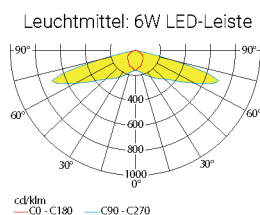

Lampenlichtstrom Not (DC) / Netz: 580lm/580lm – Nennbetriebsdauer: 3h

	2,50	3,00	3,50	4,00	4,50	5,00	5,50	6,00	6,50	7,00	7,50	8,00	8,50
h	2,50	3,00	3,50	4,00	4,50	5,00	5,50	6,00	6,50	7,00	7,50	8,00	8,50
a	18,30	20,80	23,00	25,00	26,50	27,80	28,50	28,80	28,60	28,10	27,40	26,60	25,50
b	8,20	9,10	9,80	10,10	10,10	9,90	9,50	9,00	8,30	7,60	7,00	6,30	5,20
c	-	-	-	-	-	-	-	-	-	-	-	-	-
d	-	-	-	-	-	-	-	-	-	-	-	-	-