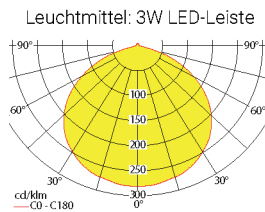

Abstandstabelle ebene Fluchtwege / Tabellenangaben in Meter

Lampenlichtstrom Not (DC) / Netz: 350lm/350lm – Nennbetriebsdauer: 1h

	2,50	3,00	3,50	4,00	4,50	5,00	5,50	6,00	6,50	7,00	7,50	8,00	8,50
h	2,50	3,00	3,50	4,00	4,50	5,00	5,50	6,00	6,50	7,00	7,50	8,00	8,50
a	9,70	10,50	11,20	11,70	12,10	12,50	12,70	12,80	12,90	12,80	12,70	12,50	12,20
b	4,00	4,20	4,40	4,50	4,50	4,50	4,50	4,30	4,10	3,80	3,30	2,80	1,80
c	9,70	10,50	11,20	11,70	12,10	12,50	12,70	12,80	12,90	12,80	12,70	12,50	12,20
d	4,00	4,20	4,40	4,50	4,50	4,50	4,50	4,30	4,10	3,80	3,30	2,80	1,80