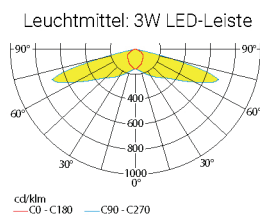

Lampenlichtstrom Not (DC) / Netz: 350lm/350lm – Nennbetriebsdauer: 3h

	2,50	3,00	3,50	4,00	4,50	5,00	5,50	6,00	6,50
h	2,50	3,00	3,50	4,00	4,50	5,00	5,50	6,00	6,50
a	16,90	19,10	20,60	21,80	22,30	22,20	21,80	21,00	20,10
b	7,30	7,80	7,90	7,60	7,20	6,50	5,90	5,20	4,30
c	-	-	-	-	-	-	-	-	-
d	-	-	-	-	-	-	-	-	-