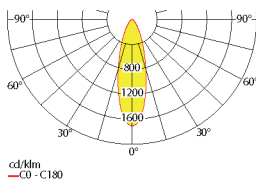

Lampenlichtstrom Not (DC) / Netz: 320lm/350lm – Nennbetriebsdauer: 8h

h	7,00	8,00	9,00	10,00	11,00	12,00	13,00	14,00	15,00	16,00	17,00	18,00	19,00	20,00
a	9,60	10,10	10,40	10,70	11,00	11,10	11,30	11,30	11,40	11,30	11,20	11,10	10,90	10,60
b	3,80	3,90	4,00	4,00	4,00	4,00	3,90	3,80	3,60	3,40	3,20	2,80	2,40	1,70
c	9,60	10,10	10,40	10,70	11,00	11,10	11,30	11,30	11,40	11,30	11,20	11,10	10,90	10,60
d	3,80	3,90	4,00	4,00	4,00	4,00	3,90	3,80	3,60	3,40	3,20	2,80	2,40	1,70

Leuchtmittel: 6W LED-Leiste