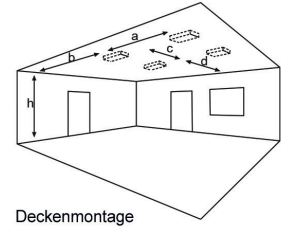

LEDT - Tiefstrahloptik - Einzelbatterie

Leuchtmittel	Einzelbatterieleuchten	
	3W LED-Leiste	6W LED-Leiste
Lichtstrom	350lm (Netz)	580lm (Netz)
Nennbetriebsdauer 1h/3h	350lm (Not)	580lm (Not)
Nennbetriebsdauer 8h	320lm (Not)	320lm (Not)

Lichtverteilungskurven und Leuchtenabstandstabellen (E = 1,25 lx)