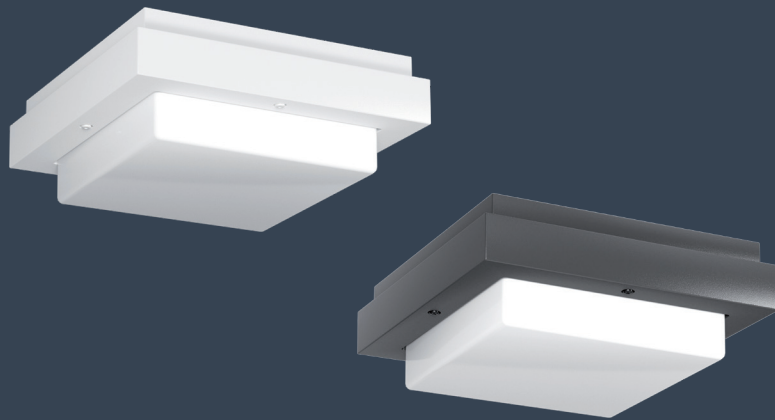

LXQ

LED-System-Sicherheitsleuchte

Kombinierte Allgemein- und Sicherheitsleuchte
 Robuste LED-System-Allgemein- und Sicherheitsleuchte mit einem quadratischen Leuchtenkörper aus pulverbeschichtetem Aluminium-Druckguss in weiß oder graphitgrau und einer opalen Leuchtenhaube aus Polycarbonat. Die Leuchte ist mit 4x 3,5W-LED-Leisten ausgestattet und leistet 1.160lm bei einer Lichtfarbe von 4.000K.
 Ausführung entsprechend DIN EN 60598-1, DIN EN 60598-2-22 und DIN EN 1838.

Leuchten für Zentralanlagen

Typ	Maße (BxHxT)	Leistung	Spannung
LXQ-230-WD-4LED3,5W-ws	240 x 90 x 240 mm	4x LED 3,5 Watt	230V AC/DC
LXQ-230-WD-4LED3,5W-gr	240 x 90 x 240 mm	4x LED 3,5 Watt	230V AC/DC

Wand- /Deckenmontage

Technische Daten

Gehäuse aus Aluminium-Druckguss
 Leuchtenhaube aus Polycarbonat

230V 50-60 Hz Eingangsspannung,
 24V optionale Spannung

Batteriestromaufnahme: 34mA

geeignet für Dauerbetrieb

Notbetriebszeit anlagenspezifisch

Stoßfestigkeitsgrad IK10 nach IEC 62262

Temperaturbereich -10°C bis +40°C

Schutzart IP 65

Schutzklasse I

Zubehör / Optionen

WD	Wand-/Deckenmontage
... -ws	Ausführung in weiß
... -gr	Ausführung in graphitgrau