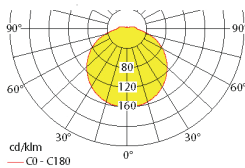

Leuchtmittel: 4 x 3,5W LED-Leiste **Wandmontage**

Lampenlichtstrom Not (DC) / Netz: 1160lm **Flächenausleuchtung**

t =	h	2,00	2,50	3,00	3,50	4,00
	a	9,50	10,00	10,00	10,00	10,00
	b	4,00	4,00	4,00	4,00	3,50
t =	h	2,00	2,50	3,00	3,50	4,00
	a	10,50	11,00	11,50	11,50	11,50
	b	4,00	4,50	4,50	4,50	4,00
t =	h	2,00	2,50	3,00	3,50	4,00
	a	10,50	11,00	11,50	12,00	12,00
	b	4,00	4,50	4,50	4,50	4,50