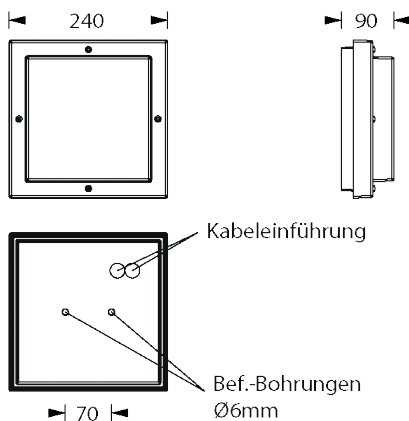

Leuchten für Zentralanlagen

Typ	Maße (BxHxT)	Leistung	Spannung
LXQ-230-WD-4LED3,5W-ws	240 x 90 x 240 mm	4x LED 3,5 Watt	230V AC/DC
LXQ-230-WD-4LED3,5W-gr	240 x 90 x 240 mm	4x LED 3,5 Watt	230V AC/DC

Wand- /Deckenmontage

Lichtverteilungskurven und Leuchtenabstandstabellen (E = 1,25 lx)

Wandmontage

Lichtverteilungskurven und Leuchtenabstandstabellen (E = 1,25 lx)

Deckenmontage

Abstandstabelle ebene Fluchtwege / Tabellenangaben in Meter

Leuchtmittel: 4 x 3,5W LED-Leiste **Deckenmontage**

Lampenlichtstrom Not (DC) / Netz: 1160lm **Flächenausleuchtung**

h	2,50	3,00	3,50	4,00	4,50	5,00	5,50	6,00	6,50	7,00	7,50	8,00	8,50	9,00	9,50	10,00	10,50	11,00	11,50
a	12,50	13,40	14,20	14,90	15,40	15,90	16,30	16,70	17,00	17,20	17,30	17,40	17,50	17,40	17,20	17,10	16,80	16,50	16,50
b	5,00	5,40	5,60	5,80	6,00	6,10	6,20	6,20	6,20	6,10	6,00	5,90	5,70	5,40	5,10	4,80	4,30	3,70	2,90
c	12,50	13,40	14,20	14,90	15,40	15,90	16,30	16,70	17,00	17,20	17,30	17,40	17,50	17,40	17,20	17,10	16,80	16,50	16,50
d	5,00	5,40	5,60	5,80	6,00	6,10	6,20	6,20	6,20	6,10	6,00	5,90	5,70	5,40	5,10	4,80	4,30	3,70	2,90

Leuchtmittel: 4 x 3,5W LED-Leiste **Wandmontage**

Lampenlichtstrom Not (DC) / Netz: 1160lm **Flächenausleuchtung**

t =	h	2,00	2,50	3,00	3,50	4,00
	a	9,50	10,00	10,00	10,00	10,00
	b	4,00	4,00	4,00	4,00	3,50
t =	h	2,00	2,50	3,00	3,50	4,00
	a	10,50	11,00	11,50	11,50	11,50
	b	4,00	4,50	4,50	4,50	4,00
t =	h	2,00	2,50	3,00	3,50	4,00
	a	10,50	11,00	11,50	12,00	12,00
	b	4,00	4,50	4,50	4,50	4,50