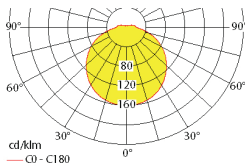

Leuchtmittel: 4 x 3,5W LED-Leiste **Deckenmontage**

h	2,50	3,00	3,50	4,00	4,50	5,00	5,50	6,00	6,50	7,00	7,50	8,00	8,50	9,00	9,50	10,00	10,50	11,00	11,50
a	12,50	13,40	14,20	14,90	15,40	15,90	16,30	16,70	17,00	17,20	17,30	17,40	17,50	17,40	17,20	17,10	16,80	16,50	16,50
b	5,00	5,40	5,60	5,80	6,00	6,10	6,20	6,20	6,20	6,10	6,00	5,90	5,70	5,40	5,10	4,80	4,30	3,70	2,90
c	12,50	13,40	14,20	14,90	15,40	15,90	16,30	16,70	17,00	17,20	17,30	17,40	17,50	17,40	17,20	17,10	16,80	16,50	16,50
d	5,00	5,40	5,60	5,80	6,00	6,10	6,20	6,20	6,20	6,10	6,00	5,90	5,70	5,40	5,10	4,80	4,30	3,70	2,90