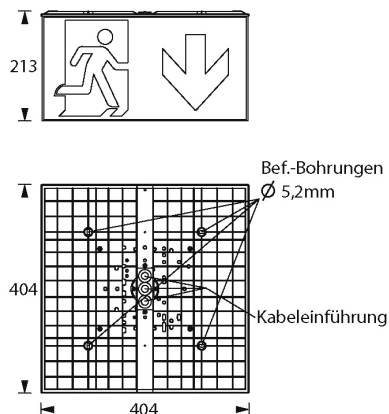

Deckenmontage

Technische Daten

Gehäuse aus Kunststoff
Farbe weiß
230V 50-60 Hz Eingangsspannung
Batteriestromaufnahme: 34mA
Notbetriebszeit anlagenspezifisch
Temperaturbereich -10°C bis +40°C
Schutzart IP 54
Schutzklasse II

Zubehör / Optionen

D	Deckenmontage
P5	Zentralpendel weiß, 500mm vorverdrahtet
K	Kettenmontageset (Ösen)
S	Seilmontageset 4 x 2,5m Stahlseil

Überwachung optional

LC	Überwachungsbaustein