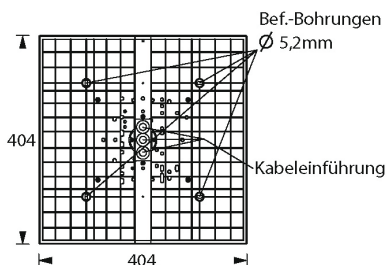

IWL4

LED-Einzelbatterie-Rettungszeichenleuchte

Moderne LED-Einzelbatterie-Rettungszeichenleuchte im kubischen Gehäuse aus Kunststoff mit dreiseitig bedruckten Piktogrammscheiben sowie einer grünen Scheibe.

Das Gehäuse ist als Decken-, Ketten-, Pendel- und Seilmontage erhältlich. Ausführung entsprechend DIN EN 60598-1, DIN EN 60598-2-22, DIN EN 1838 und DIN EN ISO 7010.

Einzelbatterieleuchten

Typ	Maße (BxHxT)	EKW	Leistung	Spannung
IWL4-1(3/8)-D-4LED3,5W	404 x 213 x 404 mm	40m	4x LED 3,5 Watt	230V AC

Deckenmontage

Technische Daten

Gehäuse aus Kunststoff

Farbe weiß

230V 50-60 Hz Eingangsspannung

Notbetriebszeit 1, 3 oder 8 Stunden

Temperaturbereiche:
0°C bis +35°C BS
-5°C bis +30°C DS

Schutzart IP 54